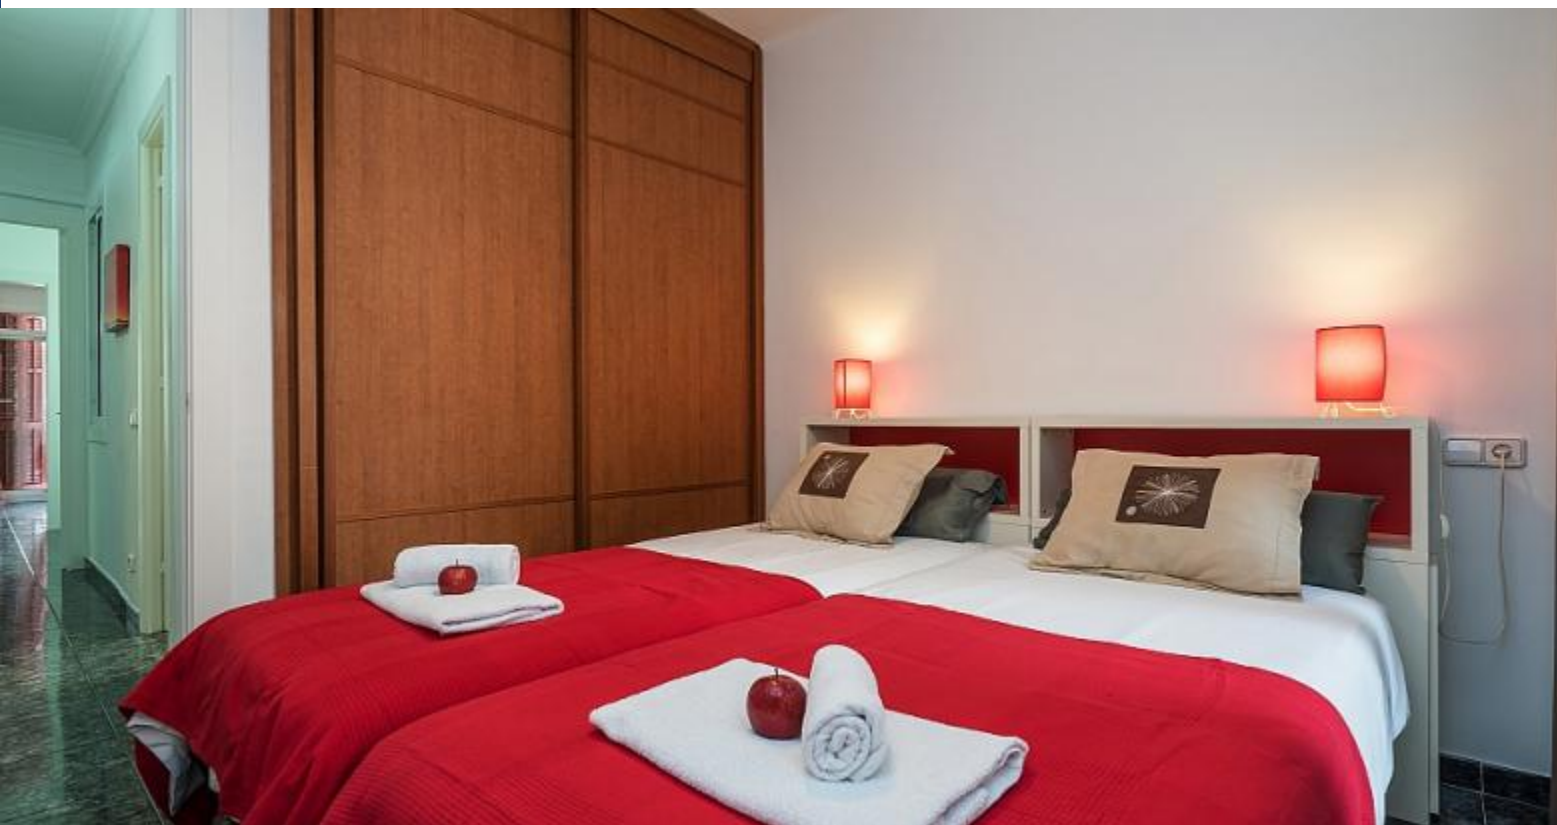

BarcelonaHome

WISH • FIND • ENJOY

APARTAMENT Z DWIEMA SYPIALNIAMI, BARCELONA

Opis

Cena za noc od 127€

Cena za miesiąc od 2500€

Ten apartament na kilka dni w Barcelonie znajduje się w całkowicie odnowionym gospodarstwie. Całość zewnętrzna iz wielką starannością w wykończeniach i dekoracjach. Może pomieścić do pięciu osób, ponieważ składa się z dwóch pokoi dwuosobowych, nowoczesnych i przestronnych, które zawierają podwójne łóżko i szafę. W salonie znajduje się rozkładana sofa i telewizor. Pokoje wyposażone są w klimatyzację.

Z drugiej strony łazienka wyposażona jest w wannę z prysznicem. Kuchnia jest w pełni wyposażona: piekarnik, kuchenka mikrofalowa i wszystkie niezbędne przybory do gotowania. Około 10 minut od Plaza España i szerokiej sieci transportu publicznego na wyciągnięcie ręki, jest to dogodna lokalizacja na podróż służbową lub wakacje. Ten apartament znajduje się w dzielnicy położonej między Paral·lel Avenue i Montjuic, jednym ze wzgórz Barcelony, bardzo cenionym przez Magiczną Fontannę, muzea i parki.