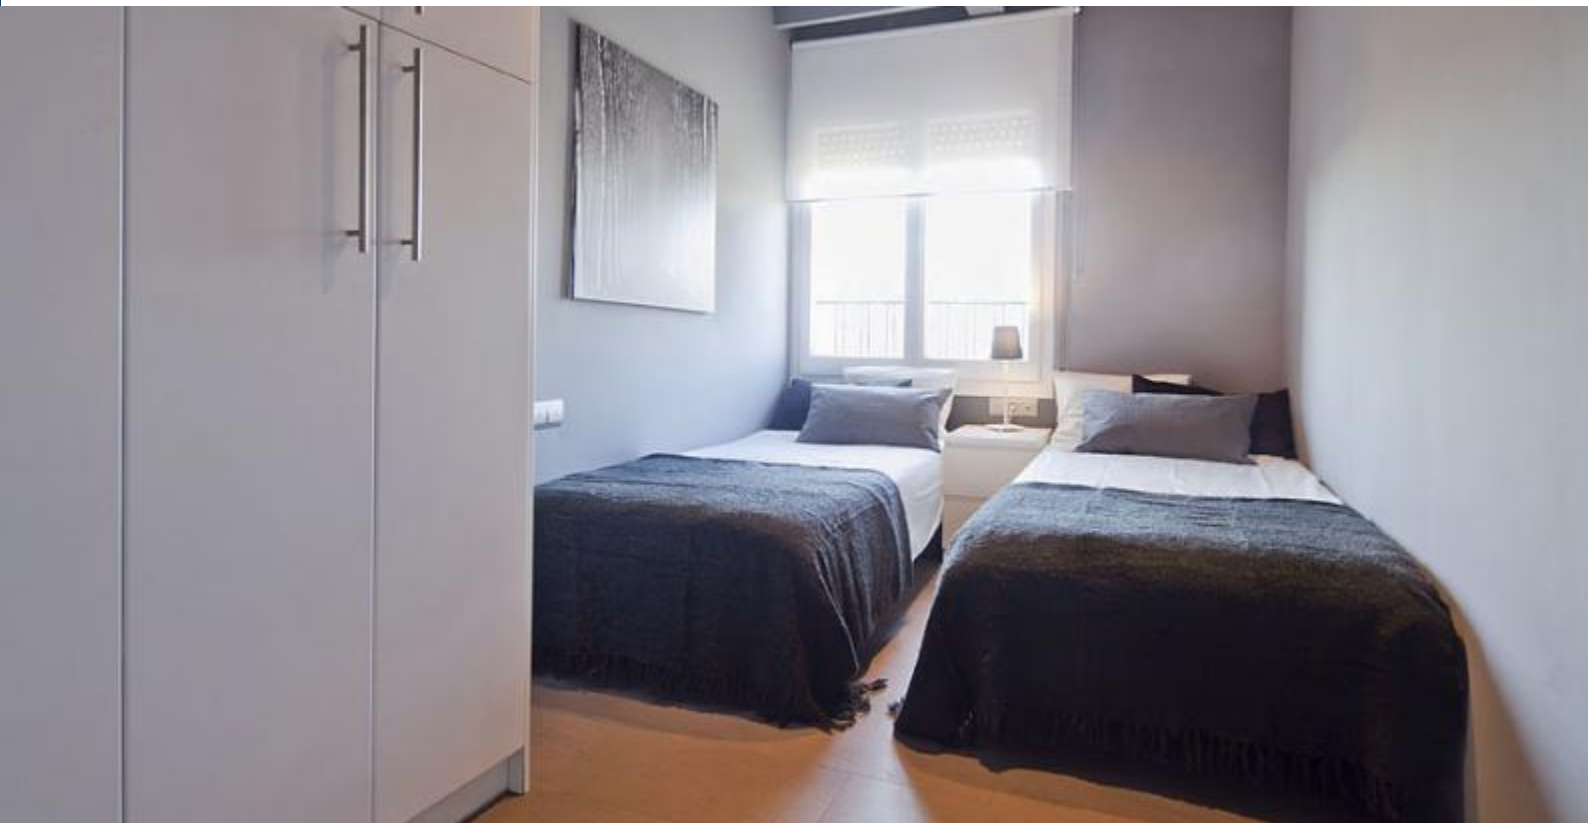

Usługi

Opis ogólny

Wentylator, Ogrzewanie, Klimatyzacja, Balkon, 24-godzinny telefon alarmowy, Możliwe parkowanie, Zwierzęta domowe dozwolone

Budynek

Winda, Portier

Kuchnia

Toster, Zmywarka, Piekarnik, Kuchenka mikrofalowa, Ekspres do kawy, Akcesoria kuchenne, Lodówka, Kuchenka, Zamrażarka

Łazienka

Prysznic

Pralnia

Pralka, Pościel, Ręczniki, Żelazko, Koce

Rozrywka

TV, Wi-Fi DARMOWY

Usługi dodatkowe

Łóżeczko dla dziecka, Dodatkowy zestaw kluczy, Zestaw urodzinowy, Pakiet powitalny, Dodatkowy komplet pościeli, Dodatkowy zestaw ręczników, Codzienne sprzątanie za godzinę, Krzeselko dla dziecka, Przyjazd ze zwierzętami dozwolony (Możesz zamówić te usługi po dokonaniu rezerwacji)