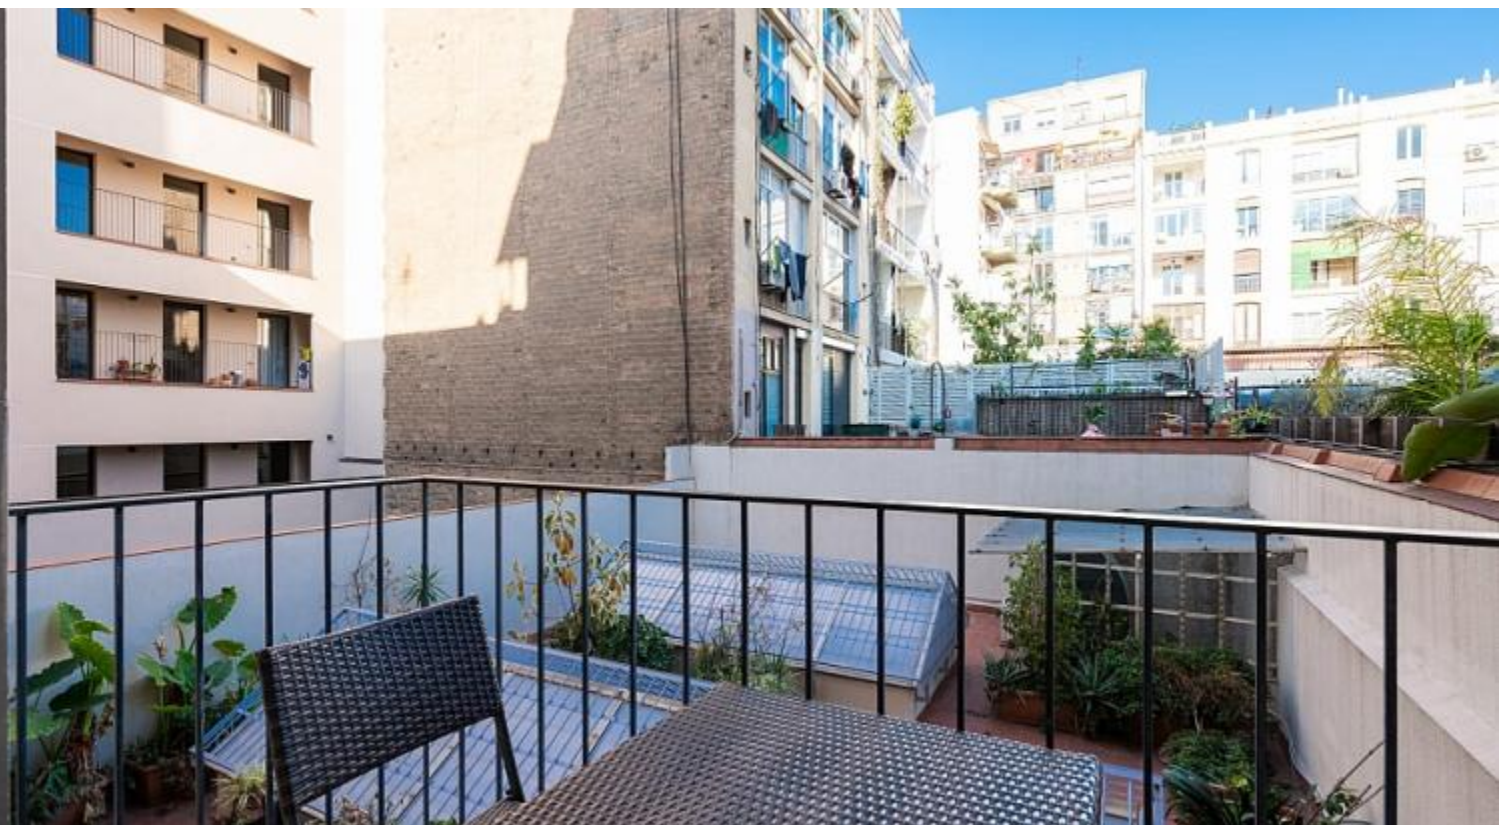

Dobrze wiedzieć

Transfery

Kwota pozostała

Ta kwota jest dla właściciela. Po przyjeździe należy uiścić resztę należności pozostałej do zapłaty.

Zameldowanie i wymeldowanie

Zameldowanie od godz.: 00:00
Wymeldowanie do godz.: 00:00

Późniejsze zameldowanie

Zameldowanie jest bezpłatne w godzinach: od 13:00 do 18:30. Jeśli czas przyjazdu jest poza tymi godzinami, zostanie naliczona dodatkowa opłata.

Zasady wynajmu

Zwierzęta nie są akceptowane
Imprezy są niedozwolone
Zakaz palenia wewnątrz