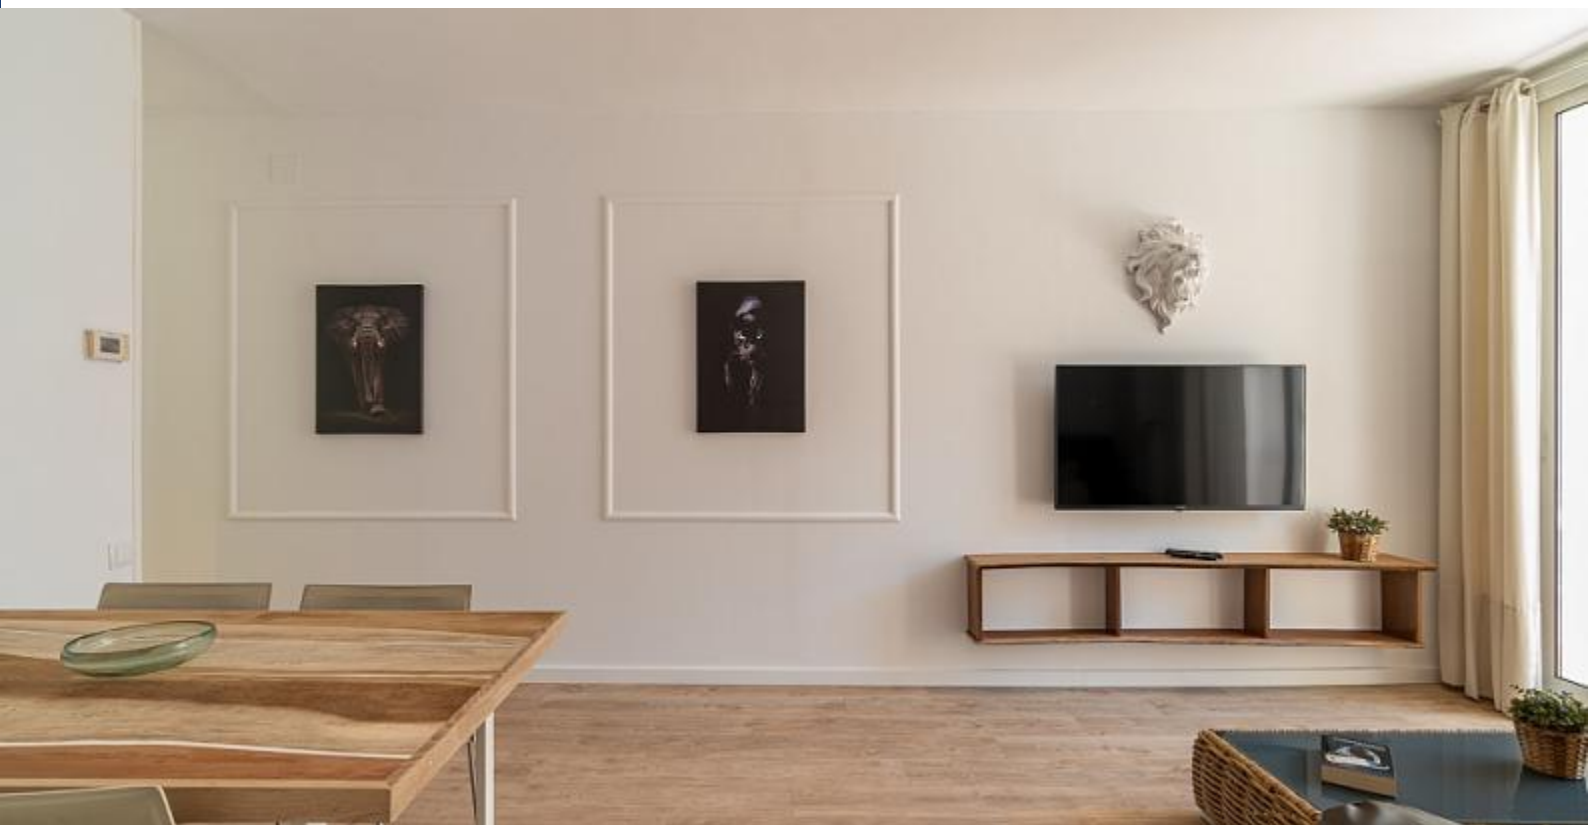

Usługi

Opis ogólny

Ogrzewanie, Klimatyzacja, Balkon

Budynek

Winda

Kuchnia

Piekarnik, Kuchenka mikrofalowa, Ekspres do kawy, Akcesoria kuchenne, Lodówka, Ekspres do kawy Nespresso, Zamrażarka

Łazienka

Wanna, Prysznic

Pralnia

Pralka, Pościel, Ręczniki, Żelazko, Koce

Rozrywka

TV, Wi-Fi DARMOWY

Usługi dodatkowe