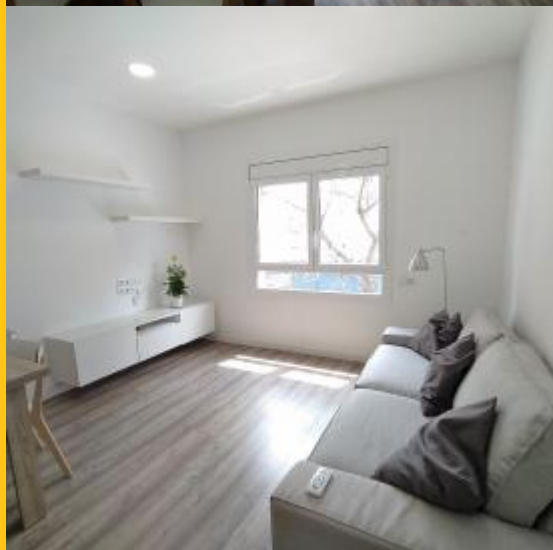

BH-616331

BarcelonaHome
WISH • FIND • ENJOY

DUBLIN FLAT CERCA LA SAGRERA Y SANT ANDREU

Opis

Cena za noc od - €

Cena za mesiac od - €

Apartamento amueblado totalmente exterior y muy luminoso con 4 habitaciones, dos aseos con ducha, cocina equipada, sala de estar y comedor, ventanas insonorizadas, aire acondicionado, ascensor, ideal para estudiantes o trabajadores eventuales, transporte metro linea 1 Fabra i Puig, estación de Sant Andreu y La Sagrera, bus por Avenida Meridiana.