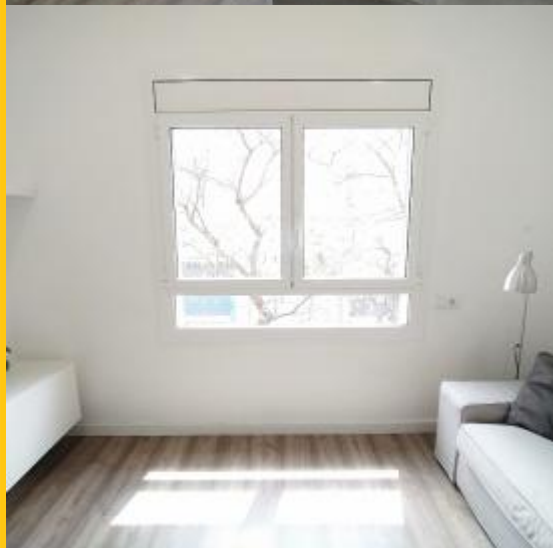

BH-616331

BarcelonaHome
WISH • FIND • ENJOY

DUBLIN FLAT CERCA LA SAGRERA Y SANT ANDREU

Opis

Cena za noc od - €

Cena za mesiac od - €

Apartamento amueblado totalmente exterior y muy luminoso con 4 habitaciones, dos aseos con ducha, cocina equipada, sala de estar y comedor, ventanas insonorizadas, aire acondicionado, ascensor, ideal para estudiantes o trabajadores eventuales, transporte metro linea 1 Fabra i Puig, estación de Sant Andreu y La Sagrera, bus por Avenida Meridiana.