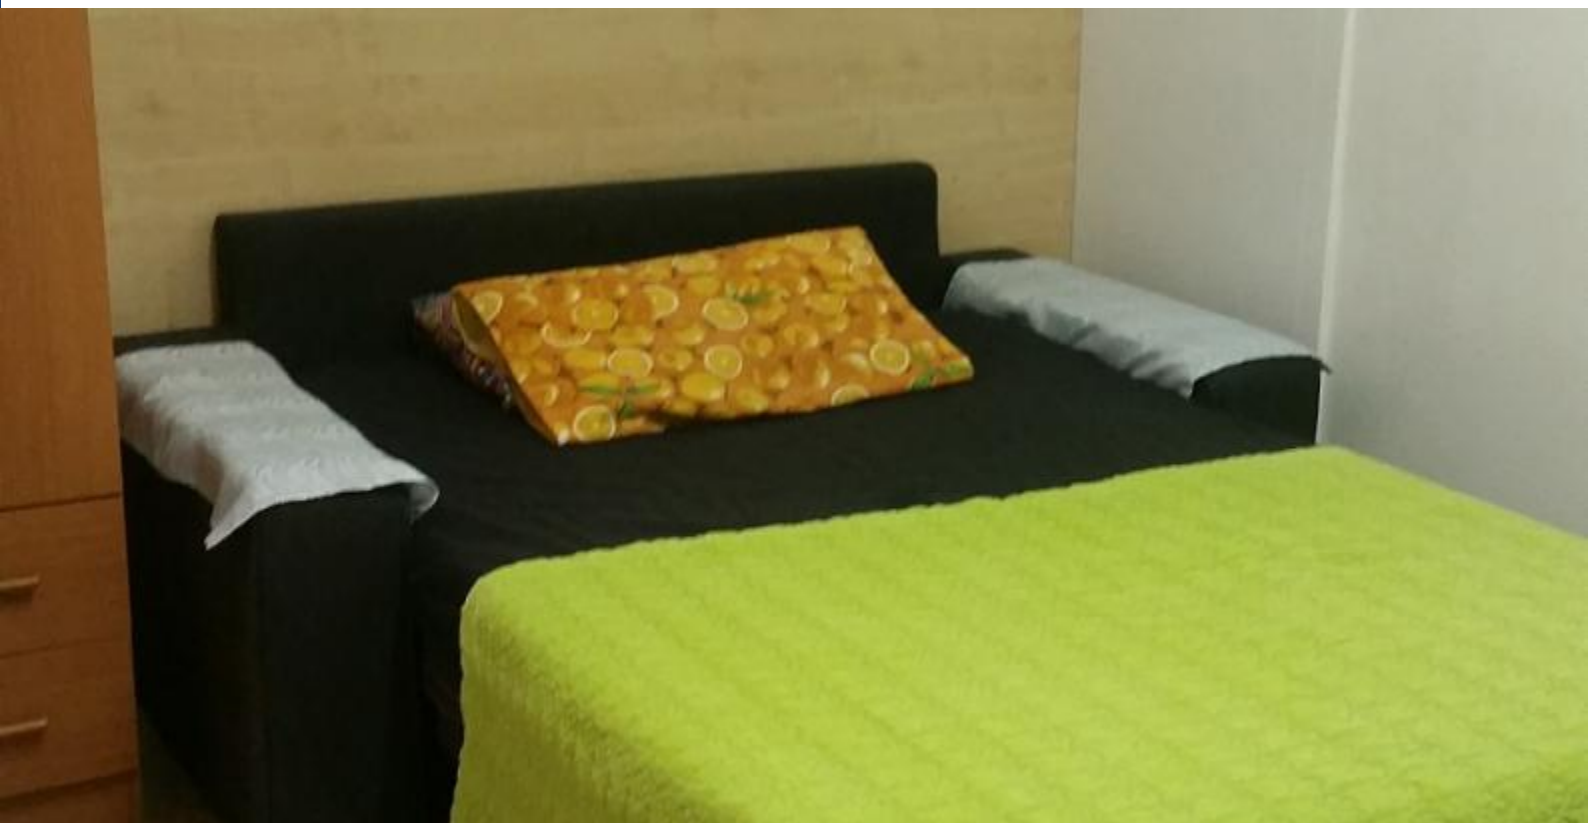

BH-616188

BarcelonaHome
WISH • FIND • ENJOY

SE ALQUILA ESTUDIO AMUEBLADO EQUIPADO Y CON GASTOS INCLUIDOS.

Opis

Cena za noc od 23€

Cena za miesiac od 700€

Se alquila estudio cerca del campo del Barça a dos minutos del metro autobuses y tranvías.
El estudio esta completamente equipado y amueblado con aire acondicionado y calefacción, cama de matrimonio se incluyen sábanas toallas y mantas.
Accesorios de cocina microondas nevera, cocina eléctrica, lavadora y secadora de tendedero, tabla de planchar.
El estudio tiene un escritorio para estudiar o hacer trabajos etc..
Los gastos de agua electricidad e internet estan cubiertos en la mensualidad.
Solo se alquila para 1 persona ideal estudiantes solteros trabajadores.
La finca tiene sistema de seguridad por cámaras en las zona comunes.
Las estancias minima son 32 dias.

Szczegóły

Adres		Opinie	Dobry
Powierzchnia apartamentu	25m2	€ Cena	5
Pojemność	1	🛏️ Jakość	5
Piętro	1	📍 Lokalizacja	5
Sypialnie	1	🧹 Końcowe czyszczenie i dezynfekcja	5
Łazienka/i	1	🔑 Zameldowanie	5
Łóżka	0		
Balkon	Nie		
Licencja			

O okolicy

Usługi

	Opis ogólny	Ogrzewanie, Klimatyzacja, Pokój z zamkiem, Centralne ogrzewanie
	Budynek	Czy jesteś z dużą grupą osób? Oferujemy więcej miejsc noclegowych w tym budynku!
	Kuchnia	Kuchenka mikrofalowa, Akcesoria kuchenne, Lodówka, Kuchenka, Zamrażarka
	Łazienka	Prysznic, Toaleta
	Pralnia	Pralka, Pościel, Ręczniki, Suszarka, Żelazko, Koce
	Rozrywka	TV, Wi-Fi DARMOWY
	Usługi dodatkowe	