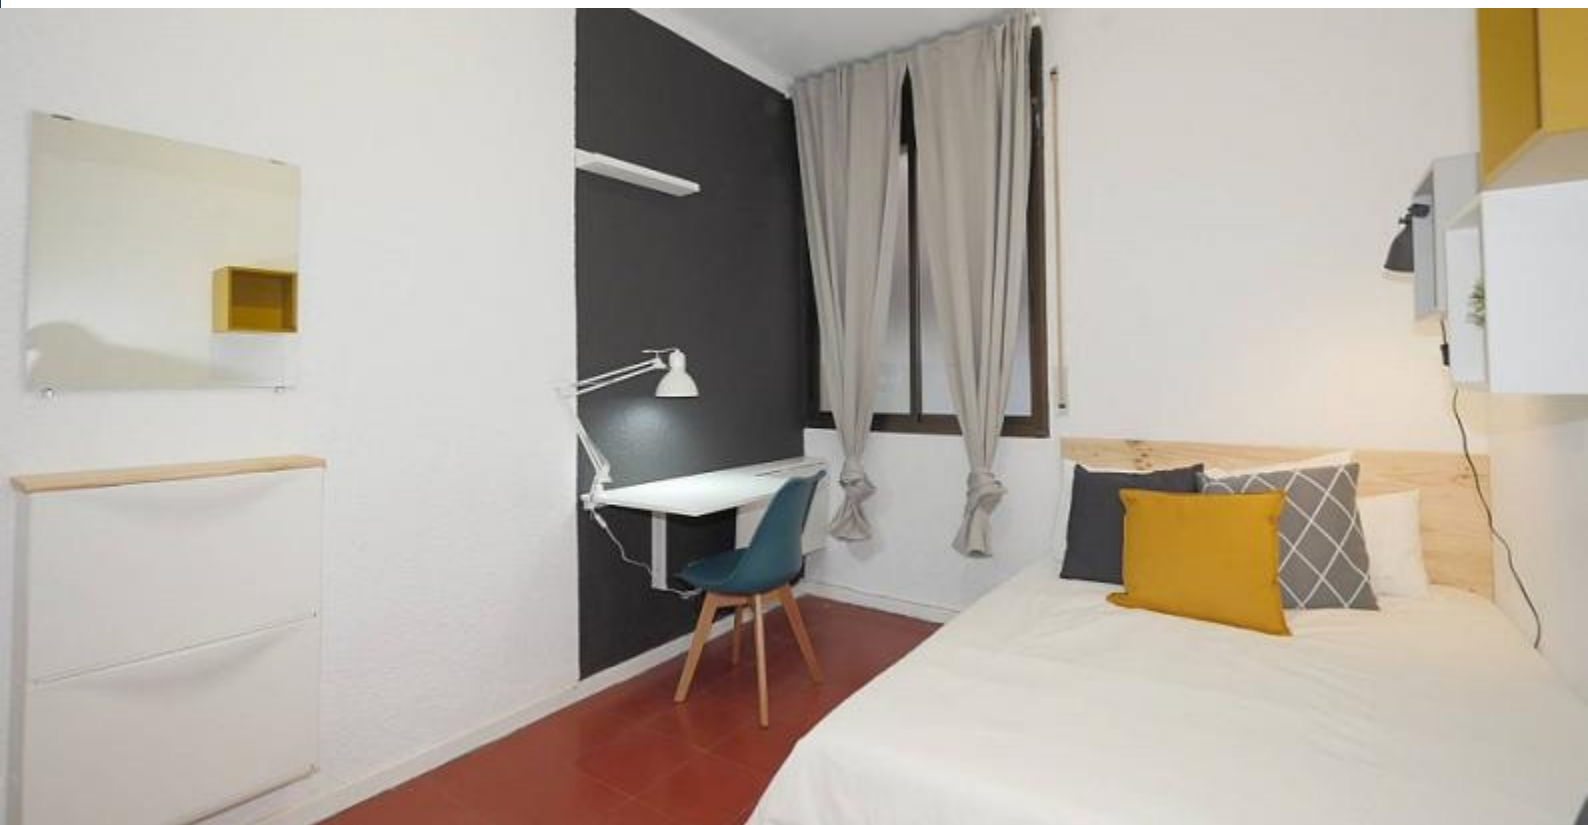

BarcelonaHome

WISH • FIND • ENJOY

AMPLIA HABITACIÓN DE CAMA DOBLE EN GRACIA

Opis

Cena za noc od 28€

Cena za mesiac od 850€

¿Buscas una habitación bonita y de diseño en Barcelona? Vente a vivir con nosotros

Échale un vistazo a esta opción

¡Acogedora y luminosa habitación interior con cama doble en un piso recientemente reformado en el barrio de Gracia! El piso es de diseño, está recién reformado y muy bien comunicado con el resto de la ciudad. Tiene cama doble, escritorio, lampara de estudio, silla, armario, zona de relaxo con 1 sillón + reposapiés, espejo, zapatero, estanterías, cerradura en la puerta y todo lo necesario para entrar a vivir, como sábanas y toallas. El piso cuenta con, una sala de estar con TV, lavadora, secadora y una cocina completa. Incluidos en el precio agua, luz, gas, Wifi de alta velocidad y servicio de limpieza en las zonas comunes una vez a la semana. ¡La habitación te encantará!

Szczegóły

Adres	
Powierzchnia apartamentu	115m2
Pojemność	1
Piętro	4
Sypialnie	1
Łazienka/i	1
Łóżka	1
Balkon	Nie
Licencja	

Opinie	Dobry
€ Cena	5
🛏️ Jakość	5
📍 Lokalizacja	5
🧼 Końcowe czyszczenie i dezynfekcja	5
🔑 Zameldowanie	5