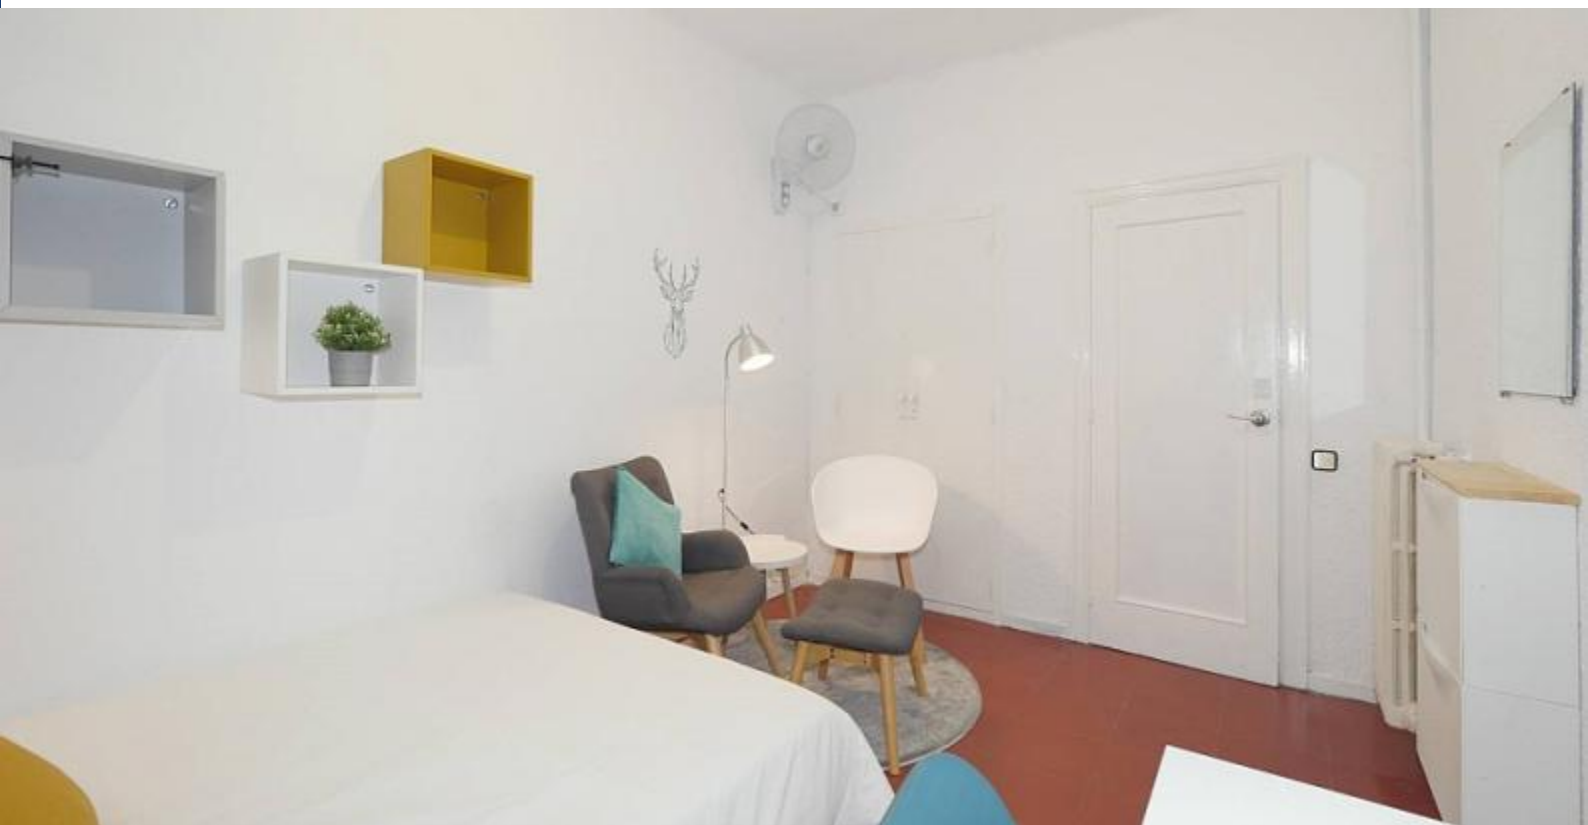

Usługi

	Opis ogólny	Wentylator, Ogrzewanie, Pokój z zamkiem, Centralne ogrzewanie
	Budynek	Winda
	Kuchnia	Piekarnik, Kuchenka mikrofalowa, Akcesoria kuchenne, Lodówka, Kuchenka, Zamrażarka
	Łazienka	Prysznic, Toaleta
	Pralnia	Pralka, Pościel, Ręczniki
	Rozrywka	TV, Wi-Fi DARMOWY
	Usługi dodatkowe