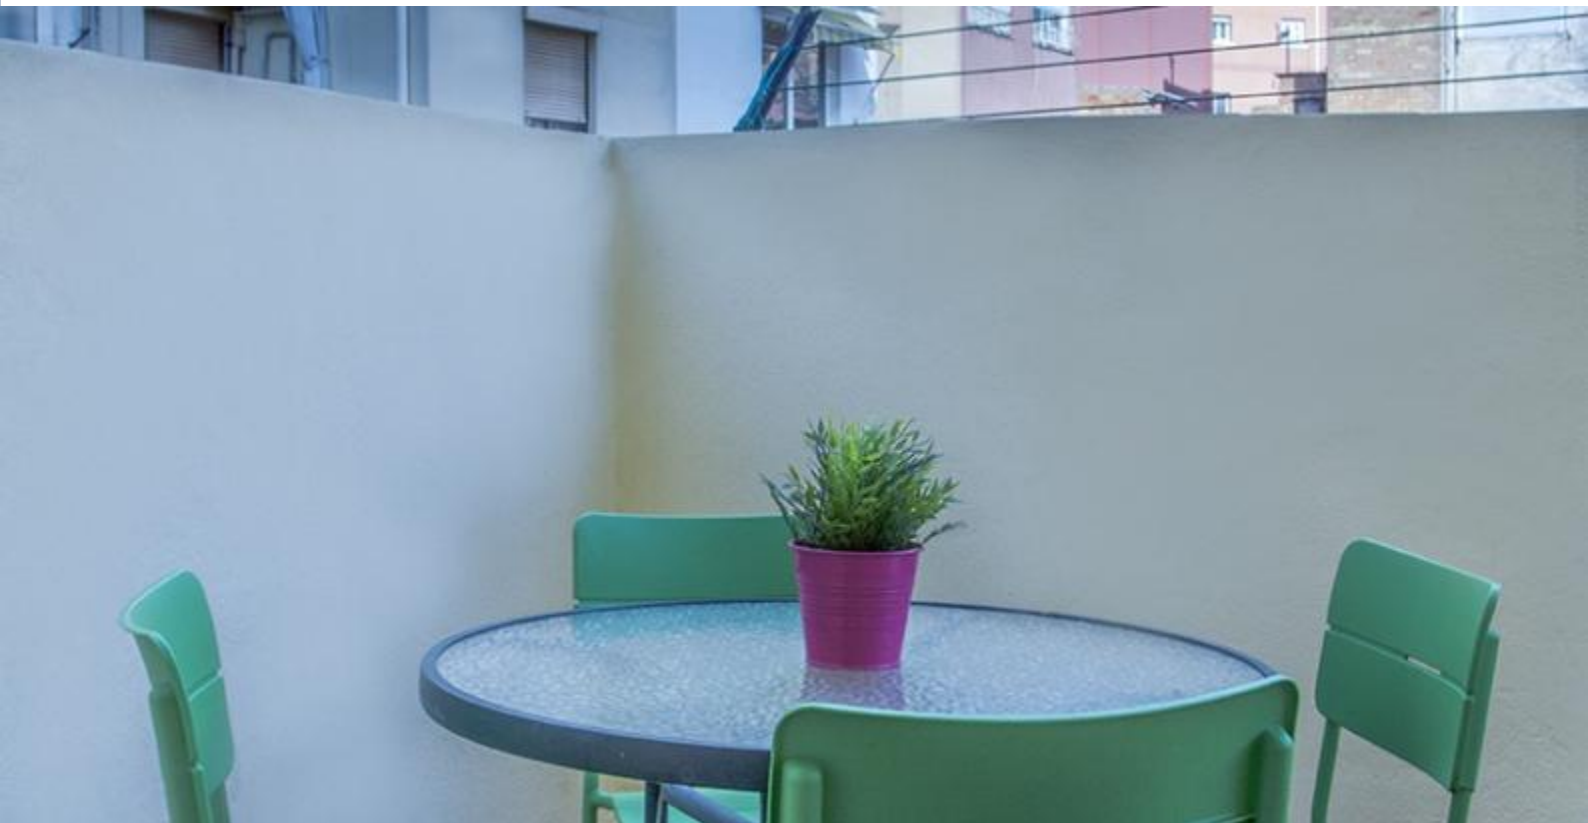

### Opis

Cena za noc od 45€

Cena za miesiąc od 1350€

Przytulny apartament z 3 sypialniami i prywatnym tarasem. Apartament jest nowoczesną i dobrze wyposażoną przestrzenią ze wszystkimi wygodami: pralką, suszarką, dużą lodówką i dodatkową zamrażarką, suszarką do włosów i kuchenką mikrofalową. Posiada również centralne ogrzewanie, windę i taras o powierzchni 18 m<sup>2</sup>, aby cieszyć się słoneczną pogodą w Barcelonie. Trzy sypialnie wyposażone są w podwójne łóżko, które gwarantuje przestrzeń i wygodę, świeżo wyremontowaną łazienkę z prysznicem oraz salon z ciepłą atmosferą, wyposażony w szeszlony, telewizor z płaskim ekranem i stół. Duży i jasny taras na świeżym powietrzu to wspaniała cecha tego nowoczesnego apartamentu.