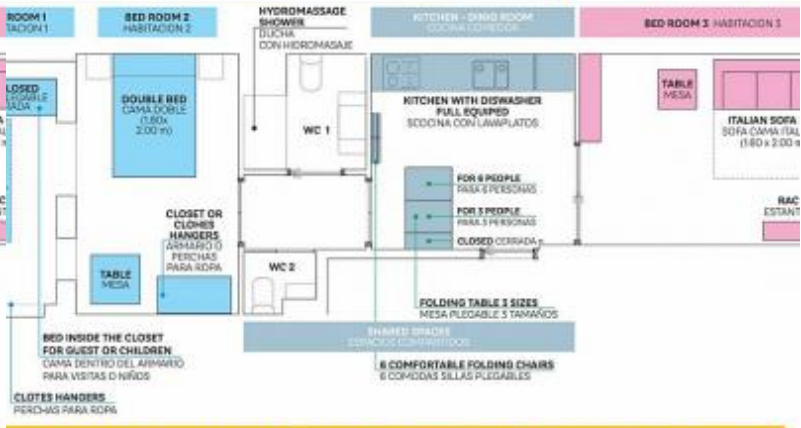

WHY WE CALL THESE APARTMENTS "VERSATILE"?
PORQUE LLAMAMOS "VERSÁTILES" A ESTOS APARTAMENTOS?

WHY WE CALL THESE APARTMENTS "VERSATILE"?
PORQUE LLAMAMOS "VERSÁTILES" A ESTOS APARTAMENTOS?