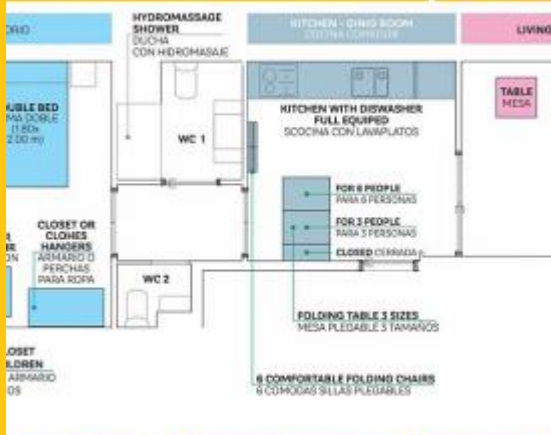

DO YOU WANT TO CUSTOMIZE PART OF THE FURNITURE ACCORDING TO THE NEEDS OF THE CLIENT?
¿OS PERSONALIZAR PARTE DEL MOBILIARIO SEGUN LAS NECESIDADES DEL INQUILINATO?

DO YOU WANT TO CUSTOMIZE THESE APARTMENTS "VERSATILE"?
¿OS "VERSÁTILES" A ESTOS APARTAMENTOS?