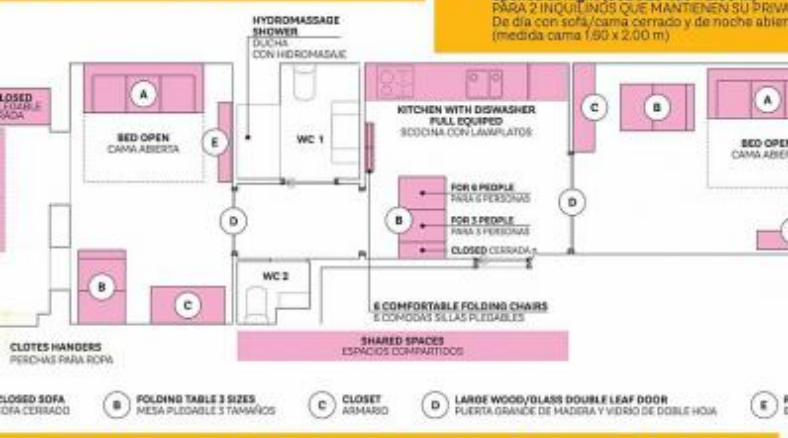

BECAUSE WE CAN CUSTOMIZE PART OF THE FURNITURE ACCORDING TO THE NEEDS OF THE TENANT.
QUE PODEMOS PERSONALIZAR PARTE DEL MOBILIARIO SEGUN LAS NECESIDADES DEL INQUILINO.

BECAUSE WE CAN CUSTOMIZE PART OF THE FURNITURE ACCORDING TO THE NEEDS OF THE TENANT.
QUE PODEMOS PERSONALIZAR PARTE DEL MOBILIARIO SEGUN LAS NECESIDADES DEL INQUILINO.

WHY WE CALL THESE APARTMENTS "VERSATILE"?
PORQUE LLAMAMOS "VERSÁTILES" A ESTOS APARTAMENTOS?

WHY WE CALL THESE APARTMENTS "VERSATILE"?
PORQUE LLAMAMOS "VERSÁTILES" A ESTOS APARTAMENTOS?