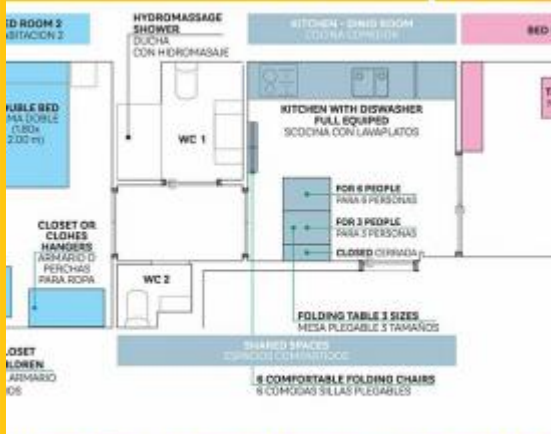

DO YOU WANT TO CUSTOMIZE PART OF THE FURNITURE ACCORDING TO THE NEEDS OF THE CLIENT?
¿OS PERSONALIZAR PARTE DEL MOBILIARIO SEGUN LAS NECESIDADES DEL INQUILINATO?

BarcelonaHome

WISH • FIND • ENJOY