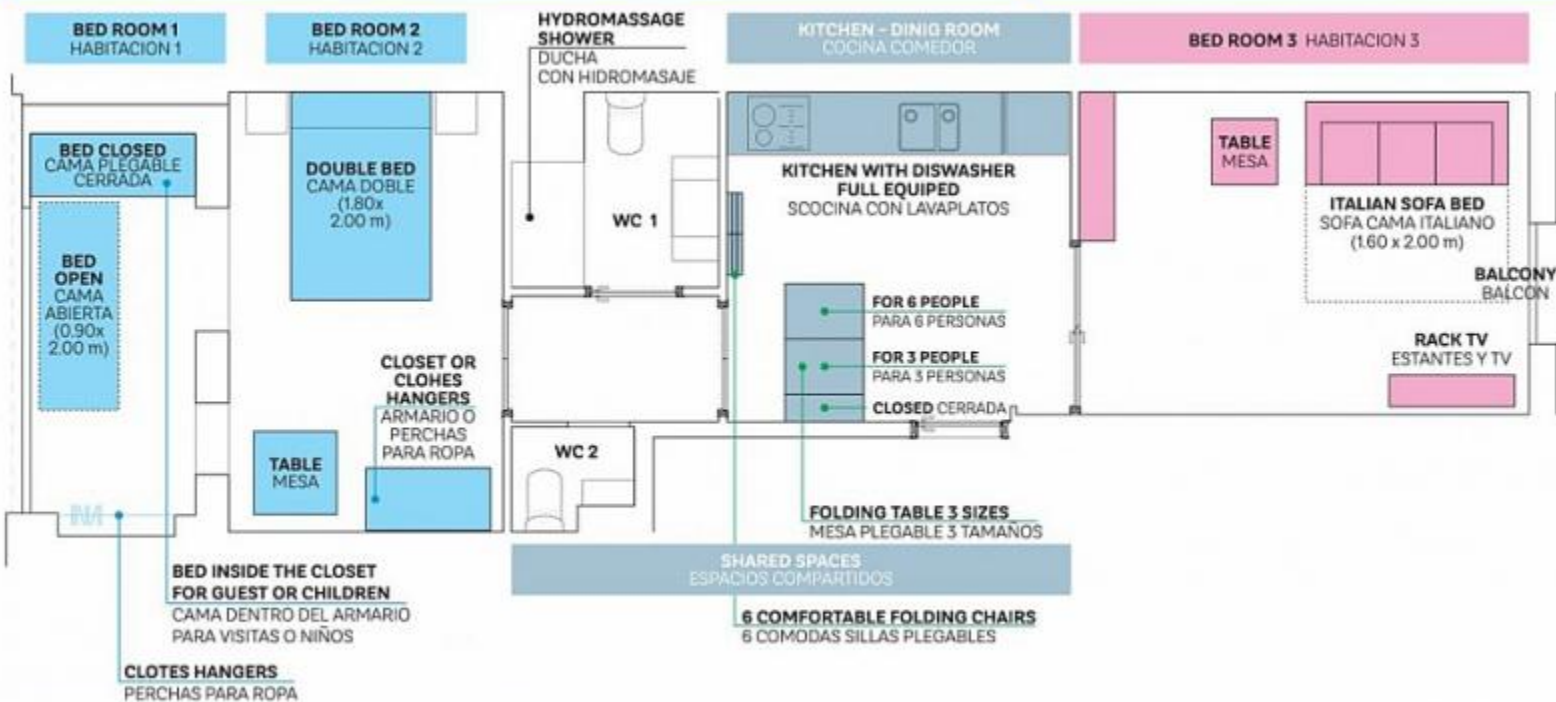

PORQUE LLAMAMOS "VERSATILES" A ESTOS APARTAMENTOS?

PARA 3 ESTUDIANTES

BECAUSE WE CAN CUSTOMIZE PART OF THE FURNITURE ACCORDING TO THE NEEDS OF THE TENANT.

Usługi

Opis ogólny

Ogrzewanie, Odkurzacz, Klimatyzacja, Balkon

Budynek

Prywatny taras

Kuchnia

Zmywarka, Piekarnik, Kuchenka mikrofalowa, Ekspres do kawy, Akcesoria kuchenne, Lodówka, Kuchenka, Zamrażarka

Łazienka

Prysznic z hydromasażem

Pralnia

Pralka, Pościel, Ręczniki, Żelazko, Koce

Rozrywka

TV, Wi-Fi DARMOWY

Usługi dodatkowe