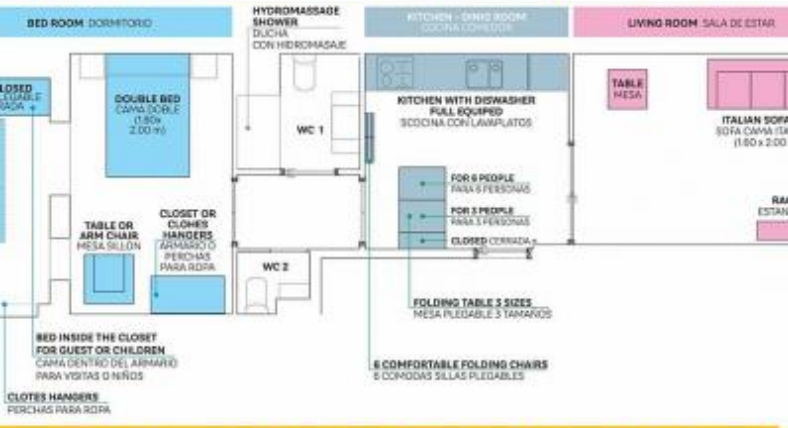

WHY WE CALL THESE APARTMENTS "VERSATILE"?
PORQUE LLAMAMOS "VERSÁTILES" A ESTOS APARTAMENTOS?

WHY WE CALL THESE APARTMENTS "VERSATILE"?
PORQUE LLAMAMOS "VERSÁTILES" A ESTOS APARTAMENTOS?