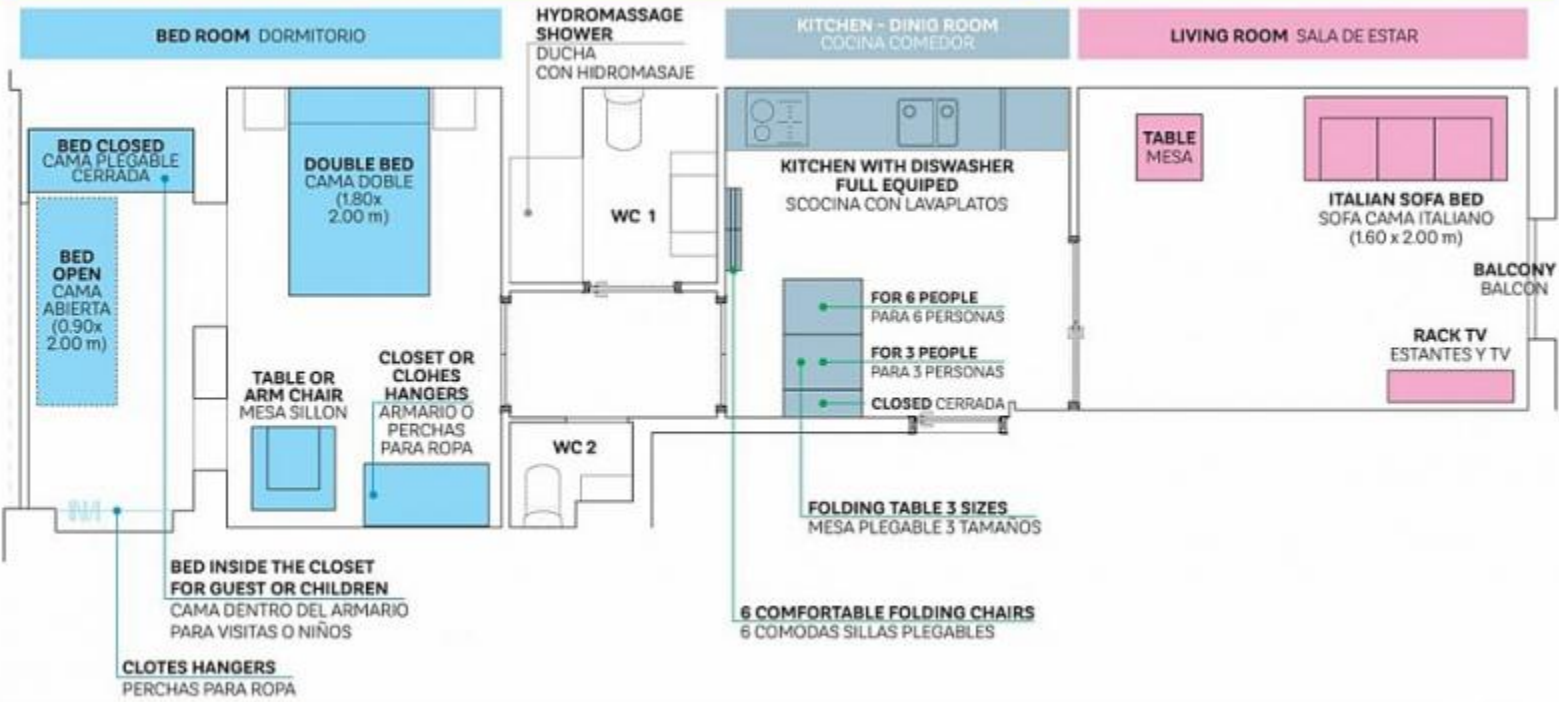

PORQUE LLAMAMOS "VERSATILES" A ESTOS APARTAMENTOS?

PARA UNA PAREJA

BECAUSE WE CAN CUSTOMIZE PART OF THE FURNITURE ACCORDING TO THE NEEDS OF THE TENANT.

0 okolicy