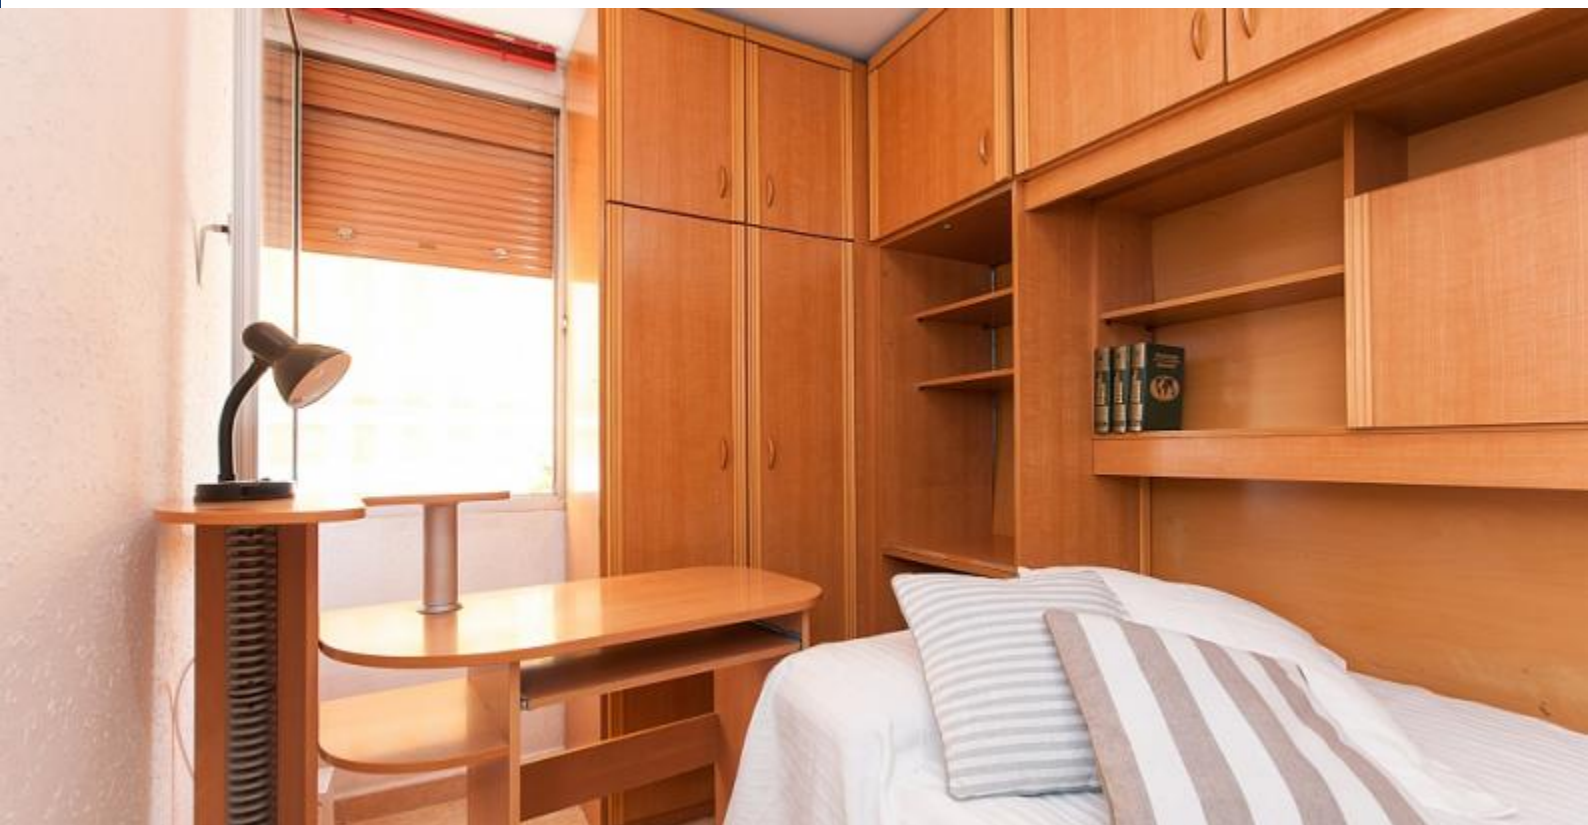

BarcelonaHome

WISH • FIND • ENJOY

POKÓJ JEDNOOSOBOWY W BELLVITGE

Opis

Cena za noc od 12€

Cena za miesiąc od 350€

Pokój do wynajęcia we wspólnym mieszkaniu w dzielnicy Bellvitge, Hospitalet. Apartament ten urządzony jest w ciemnych i tradycyjnych meblach. Posiada przestronny salon z dwoma wygodnymi sofami i stołem jadalnym. Ma również duże okno z jednej strony, dzięki czemu pomieszczenie jest bardzo jasne i jasne. Kuchnia jest oddzielona od salonu przesuwanymi drzwiami. Marmurowe blaty zapewniają znajomy i przyjemny dotyk, a także wszystkie przybory niezbędne do gotowania.

Pokój do wynajęcia składa się z małego okna i wygodnego łóżka pojedynczego. Jest dość przestronny i ma dużo miejsca w szafie. Możesz również znaleźć okno z jednej strony rozjaśniające całą sypialnię. Okolice tego apartamentu jest bardzo cicha i zielona. W pobliżu można również znaleźć ławki. Linie metra, L1 i L8 łączą mieszkanie z resztą miasta.

Szczegóły

Adres	Avinguda Mare de Deu de Bellvitge	Opinie	Doskonały 10
Powierzchnia apartamentu	70m2	€ Cena	10
Pojemność	1	🛏️ Jakość	10
Piętro	6	📍 Lokalizacja	10
Sypialnie	1	✓ Końcowe czyszczenie i dezynfekcja	10
Łazienka/i	1	🔑 Zameldowanie	10
Łóżka	1		
Balkon	Nie		
Licencja			