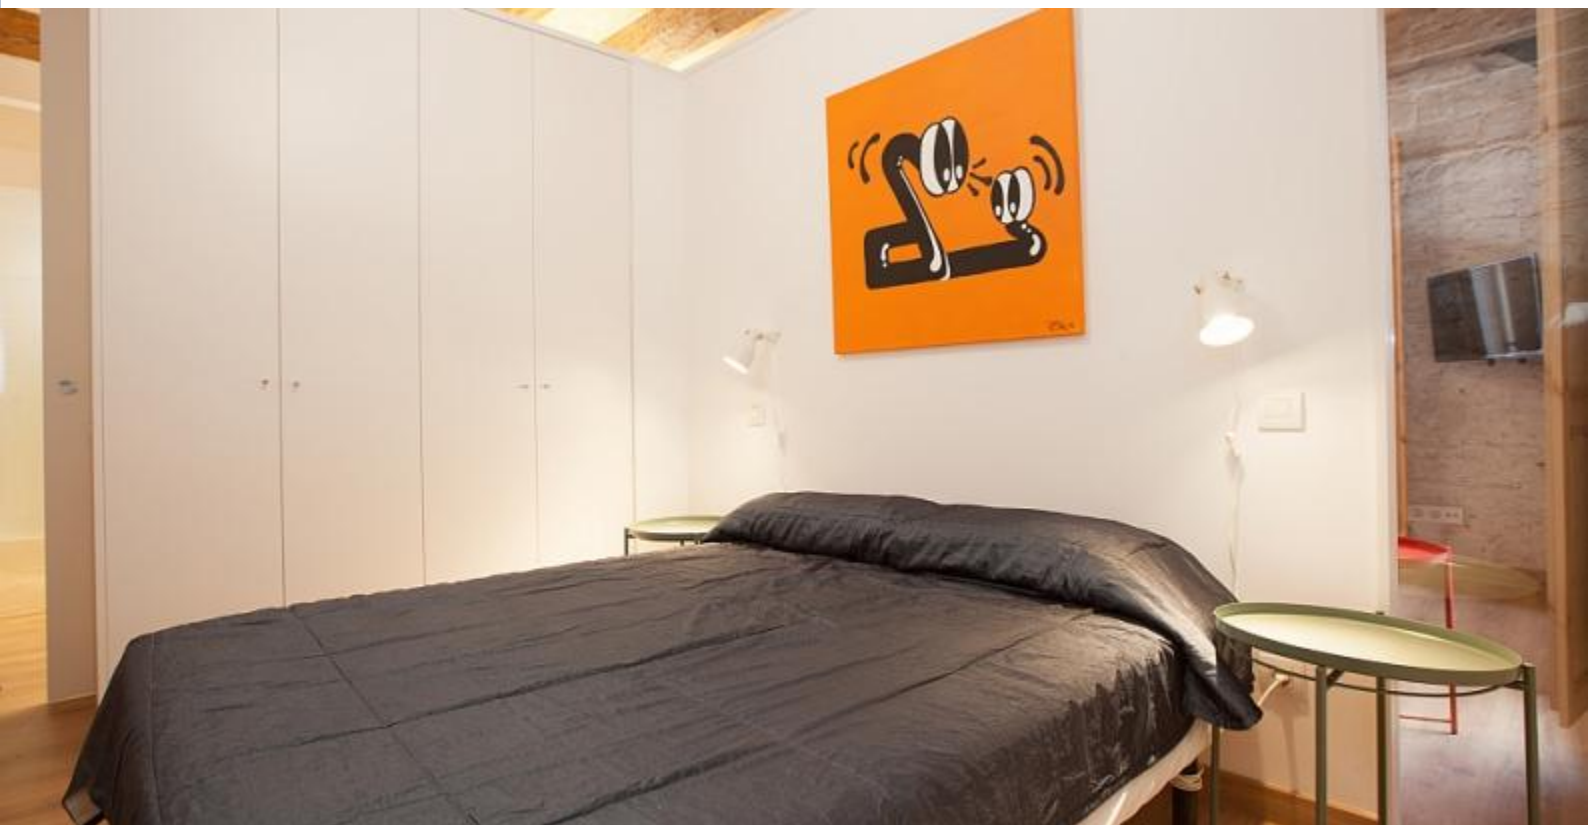

## MIESZKANIE MUZEUM PICASSA, BARCELONA

---

**Opis**

---

Cena za noc od 37€

Cena za miesiąc od 1100€

Stylowe mieszkanie w Born, zaledwie kilka metrów od Muzeum Picassa. Jest to wspaniały odnowiona przestrzeń życiową został niedawno odnowiony z nowoczesnymi meblami i odrobiną tradycyjnym katalońskim autentyczności, zwłaszcza w odstłoniętych murów ceglanych i drewnianych belek. W sypialni jest duże, przestronne i zaprojektowane z ziemskich kolorów dla miłej domowej klimat. W łazience znajduje się prysznic i wyposażony w drewniane półki i kontrargumenty szczyty podając miejsce świeży wygląd. Wreszcie jest przestronny salon, który jest w komplecie z pełni wyposażonym aneksem kuchennym, modnej dekoracji, wielkiego wygodne kanapy i wreszcie dostęp do dużego balkonu z widokiem na tętniące życiem ulice Born.