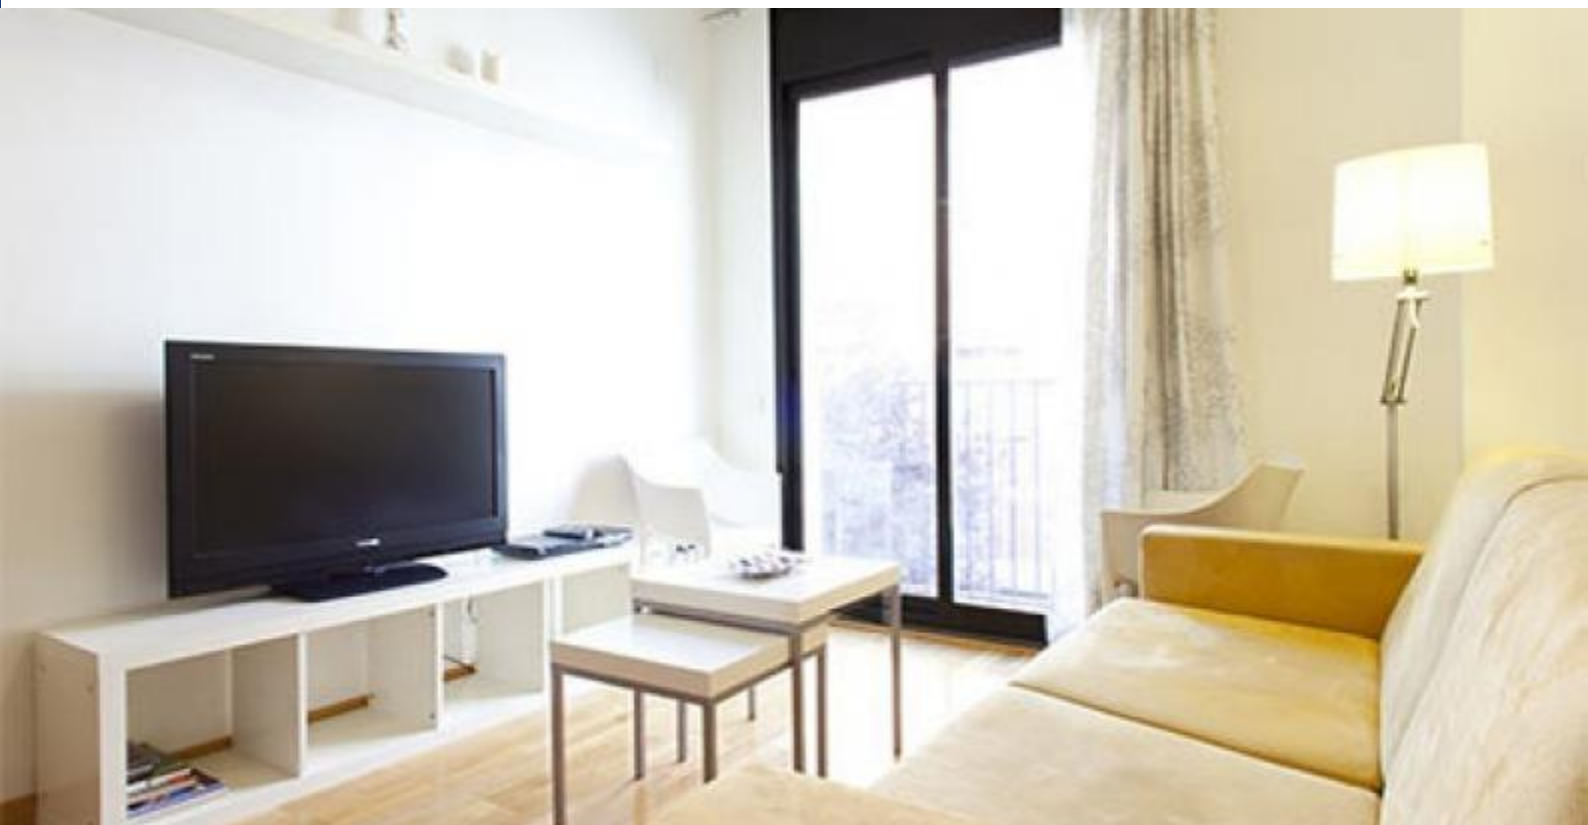

BarcelonaHome

WISH • FIND • ENJOY

CARRER VERDI APARTAMENT

Opis

Cena za noc od 84€

Cena za miesiąc od - €

Praktyczny, otwarty układ i wszechstronna aranżacja mieszkania Carrer Verdi Apartament czyni go idealnym dla grupy przyjaciół, odwiedzających Barcelonę. Długi pokój dzienny z beżową kanapą, telewizorem z płaskim ekranem i najwyższej jakości, drewniana podłoga, dzielą przestrzeń z jadalnią, wyposażoną w stół i cztery krzesła. Nowoczesna kuchnia z pięknych, jasnych czerwonych szafek stanowi otwartą przestrzeń z częścią jadalną, dzięki czemu przygotowanie i spożywanie posiłku będzie przyjemną częścią dnia. Pokoje są czyste, minimalnie urządzone i wyposażone w wygodne łóżka i szafy. Podczas pobytu będziesz miał również dostęp do fantastycznego, wspólnego tarasu, wyposażonego w wygodne leżaki i stół, idealne na odpoczynek i opalanie się w słońcu Barcelony.

Apartament znajduje się w samym sercu dzielnicy Gracia, znanej ze wspaniałych restauracji, barów i sklepów. Podczas pobytu będziesz otoczony przez wspaniałe miejsca, idealne na przerwę z dobrą książką i filiżanką kawy.