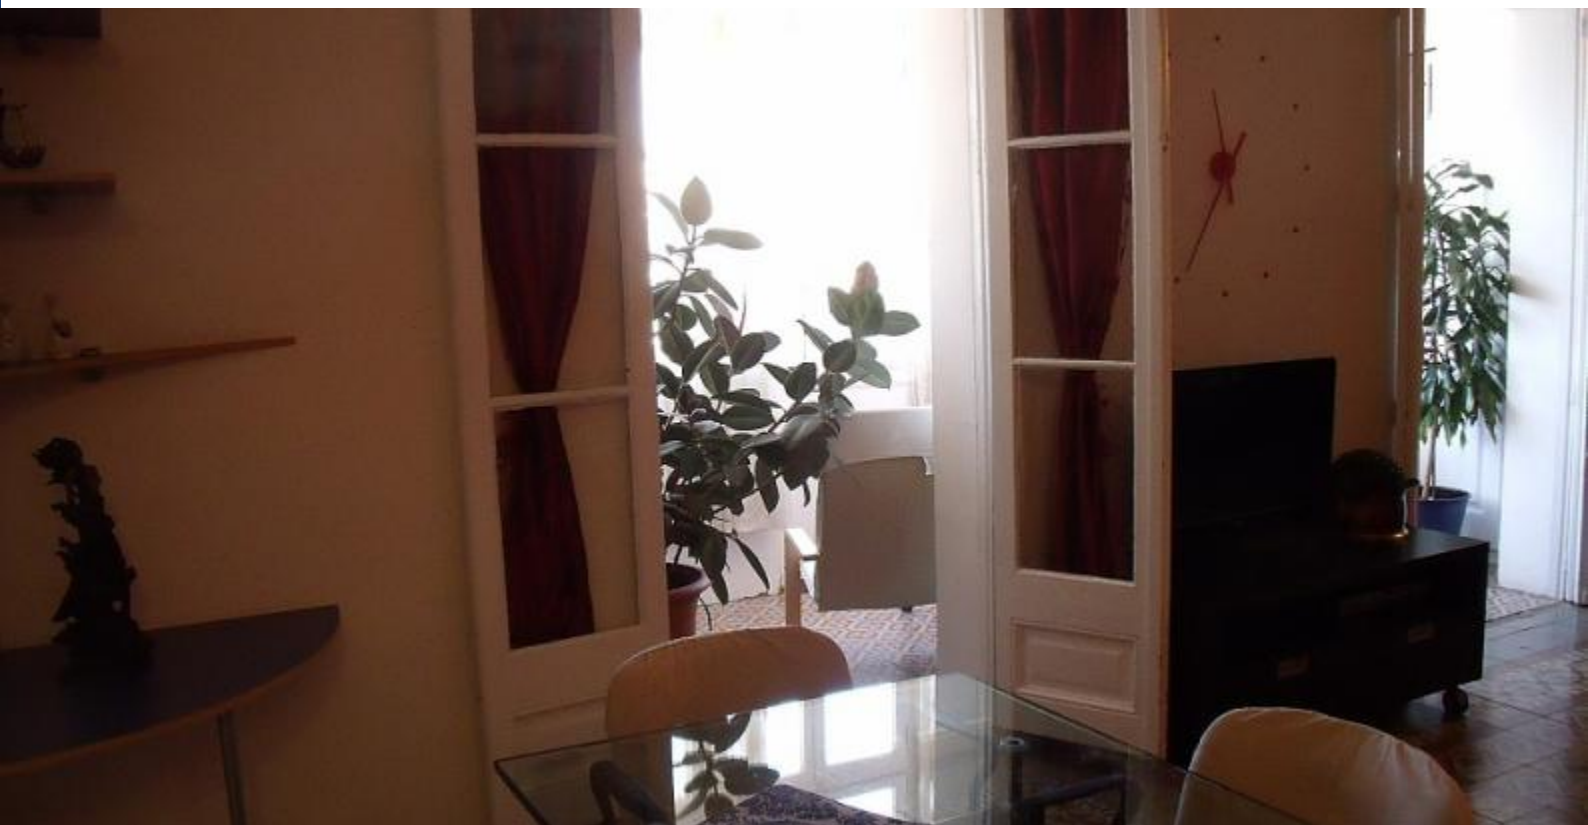

Dobrze wiedzieć

Transfery

Kwota pozostała

Ta kwota jest dla właściciela. Po przyjeździe należy uiścić resztę należności pozostałej do zapłaty.

Zameldowanie i wymeldowanie

Zameldowanie od godz.: 15:00
Wymeldowanie do godz.: 12:00

Późniejsze zameldowanie

Zameldowanie jest bezpłatne w godzinach: od 13:00 do 18:30. Jeśli czas przyjazdu jest poza tymi godzinami, zostanie naliczona dodatkowa opłata.

W dni powszednie

21:00 - 09:00 = 30 €

W soboty, niedziele i święta

21:00 - 09:00 = 30 €

Zasady wynajmu

Zwierzęta nie są akceptowane

Imprezy są niedozwolone

Zakaz palenia wewnątrz

Minimalny wiek: 20 lat