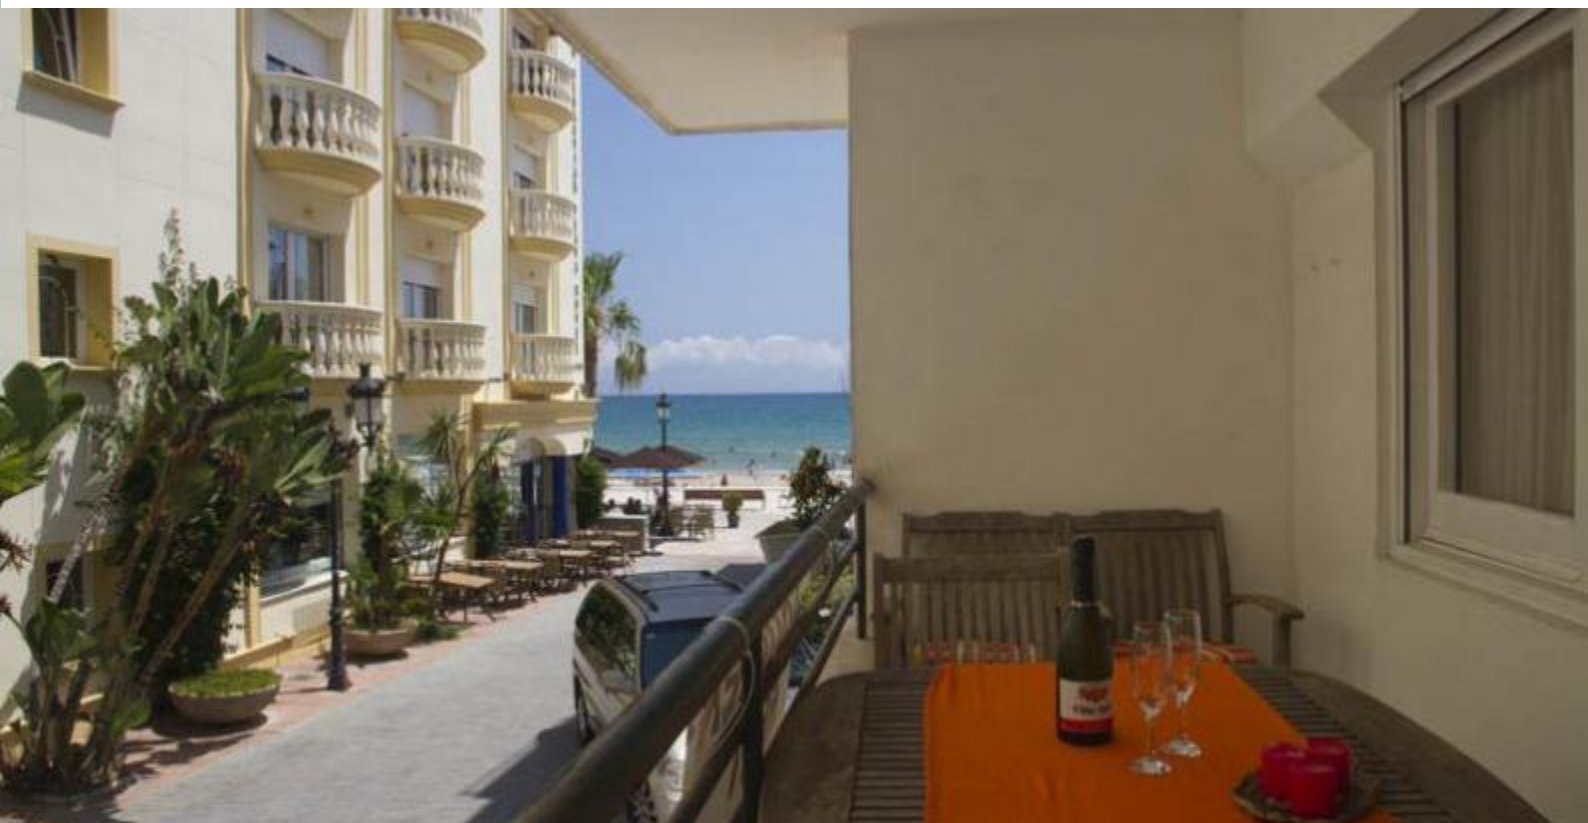

### Opis

Cena za noc od 37€

Cena za miesiąc od 1100€

Unikalne i kolorowe mieszkanie Sant Sebastia Plaça Sitges, którego wesoły projekt będzie można umieścić w świetnym nastroju. Wspólny obszar jest wyposażony w stół z gładkiego drewna, wygodne kanapy do salonu niebieskich i pięknych obrazów w kwiaty na ścianach. Pokoje są gustownie urządzone i wyposażone w duże łóżka z dużą ilością kolorowych pościeli i rzucac poduszkami. Możesz również korzystać z dostępu do w pełni wyposażonej, kuchni w stylu country i umeblowanym balkonem z widokiem na Morze Śródziemne, to idealne miejsce, aby cieszyć się poranną kawę.

Mieszkanie posiada niesamowity w centrum miasta, zaledwie kilka metrów od plaży i wszystkich atrakcji turystycznych, w tym Muzeum Cau Ferrat i Iglesia de San Bartolomé. W sąsiedztwie znajduje się wiele różnych przyjemnych restauracji serwujących owoce morza, w pobliżu słynnej ulicy Calle del Pecado, ulicy wyłożonej barów i klubów nocnych. Dworzec kolejowy z szybkiego dostępu do Barcelony jest również tylko kilka minut.