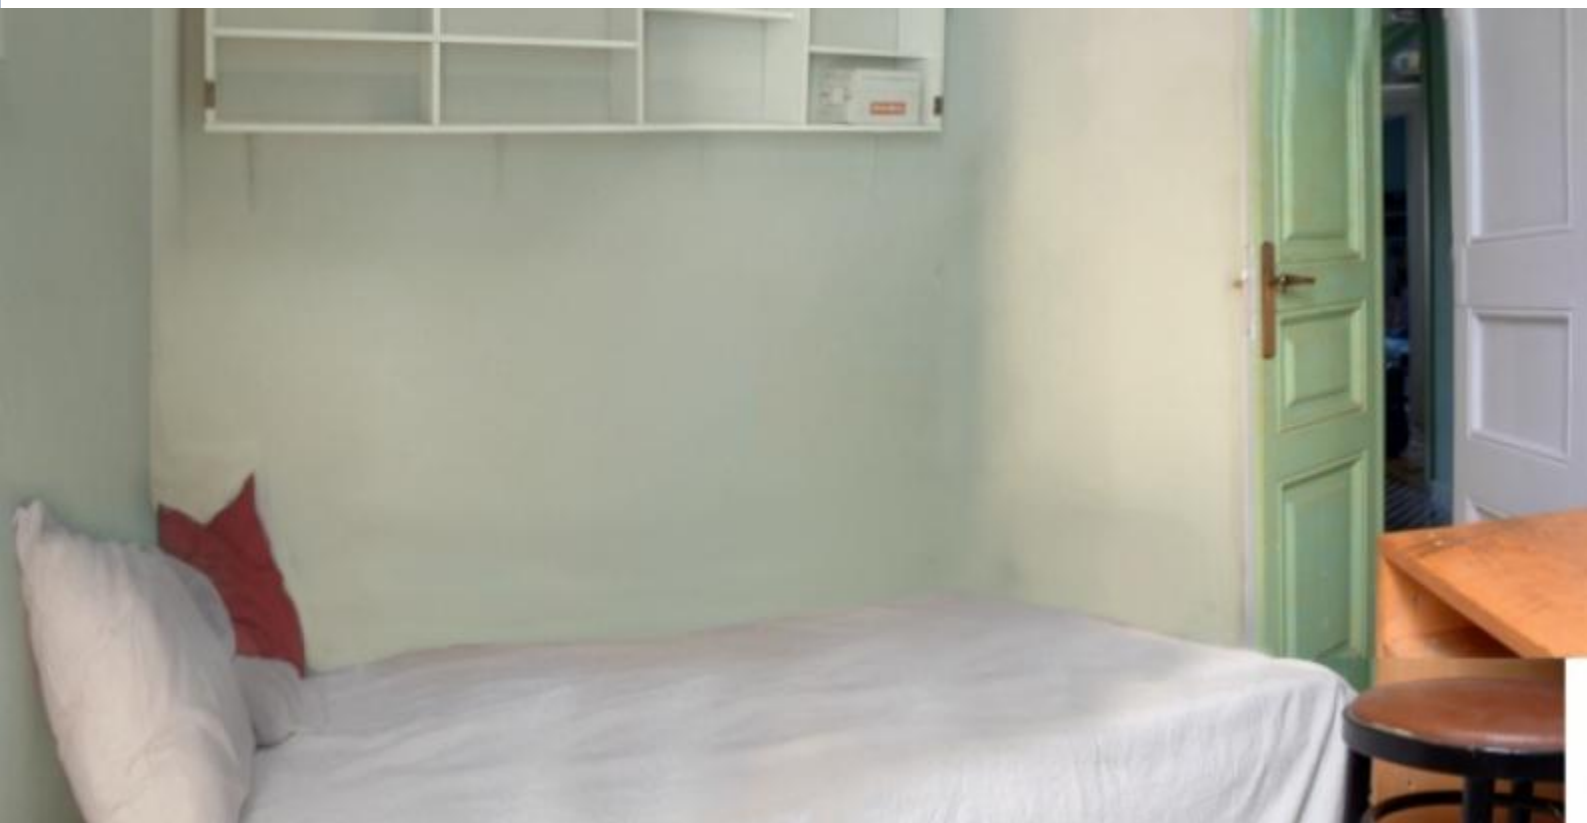

BarcelonaHome

WISH • FIND • ENJOY

POKOJE DLA STUDENTÓW W EIXAMPLE

Opis

Cena za noc od 10€

Cena za miesiąc od 300€

Dostępna w domu rodzinnym w pobliżu Plaza Tetuan w samym sercu dzielnicy Eixample. Mieszkanie charakteryzuje się kameralną, wygodnej konstrukcji, które pozwoli Ci poczuć się jak w domu, wraz z klasycznych podłogi z płytek i dostęp do małego balkonu ozdobione roślin doniczkowych. Salon wyposażony jest w wygodne sofy i czerwonych ozdobione oprawionych obrazów na ścianach. Będziesz mieć również dostęp do eleganckiego fortepianu, co kwatery idealne dla studentów muzycznych. Mieszkanie znajduje się w pobliżu parku Ciutadella, zoo i Łuk Triumfalny. Passeig de Gracia ulicy handlowej i słynnego kościoła Sagrada Familia Gaudiego są również w odległości krótkiego spaceru. Najbliższa stacja metra Tetuan znajduje się tuż obok mieszkania, szybki dostęp do Universitat.

W sypialni do wynajęcia wyposażony jest w wygodne łóżko, przytulnym salonie na kanapie do po długim dniu i biurko z mnóstwo światła świecące na nim z okna. Istnieje również miły półka nad łóżkiem ozdobić jak chcesz.

Szczegóły

Adres	Carrer de la Diputació	Opinie	Dobry 4.8
Powierzchnia apartamentu	125m2	€ Cena	6
Pojemność	1	🛏️ Jakość	4
Piętro	3	📍 Lokalizacja	6
Sypialnie	1	🧹 Końcowe czyszczenie i dezynfekcja	2
Łazienka/i	1	🔑 Zameldowanie	6
Łóżka	1		
Balkon	Tak		
Licencja			