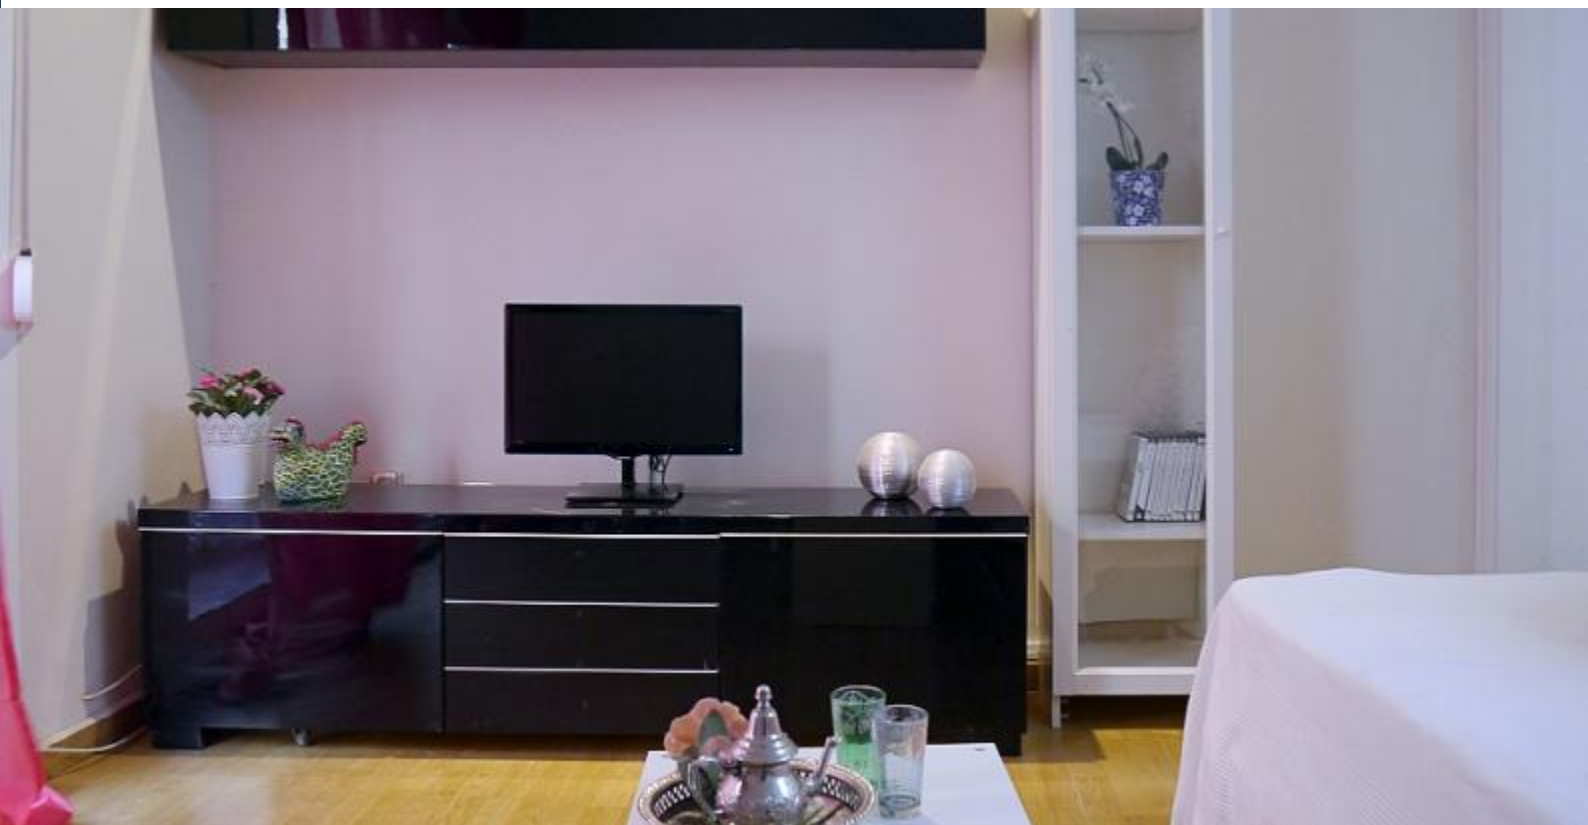

Dobrze wiedzieć

Transfery

Kwota pozostała

Ta kwota jest dla właściciela. Po przyjeździe należy uiścić resztę należności pozostałej do zapłaty.

Zameldowanie i wymeldowanie

Zameldowanie od godz.: 15:00
Wymeldowanie do godz.: 11:00

Późniejsze zameldowanie

Zameldowanie jest bezpłatne w godzinach: od 13:00 do 18:30. Jeśli czas przyjazdu jest poza tymi godzinami, zostanie naliczona dodatkowa opłata.

W dni powszednie

20:00 - 00:00 = 30 €

00:00 dalej = 50 €

W soboty, niedziele i święta

20:00 - 00:00 = 30 €

00:00 dalej = 50 €

Zasady wynajmu

Zwierzęta nie są akceptowane
Imprezy są niedozwolone
Zakaz palenia wewnątrz

Uwagi właściciela

Właściciel wymaga wpłaty w wysokości 30% całkowitej kwoty oczekującego po otrzymaniu potwierdzenia rezerwacji.