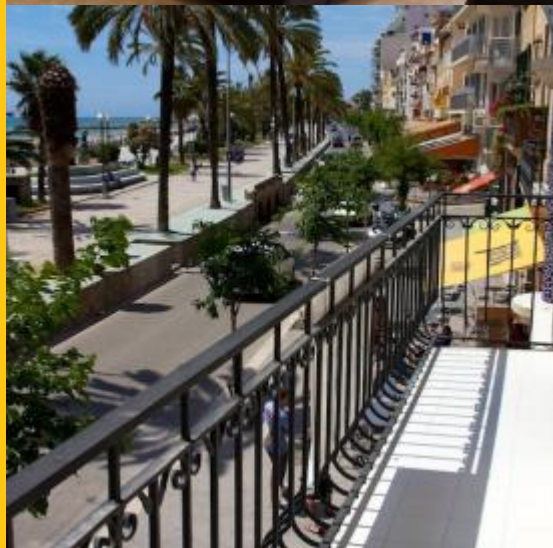

BH-2273

BarcelonaHome

WISH • FIND • ENJOY