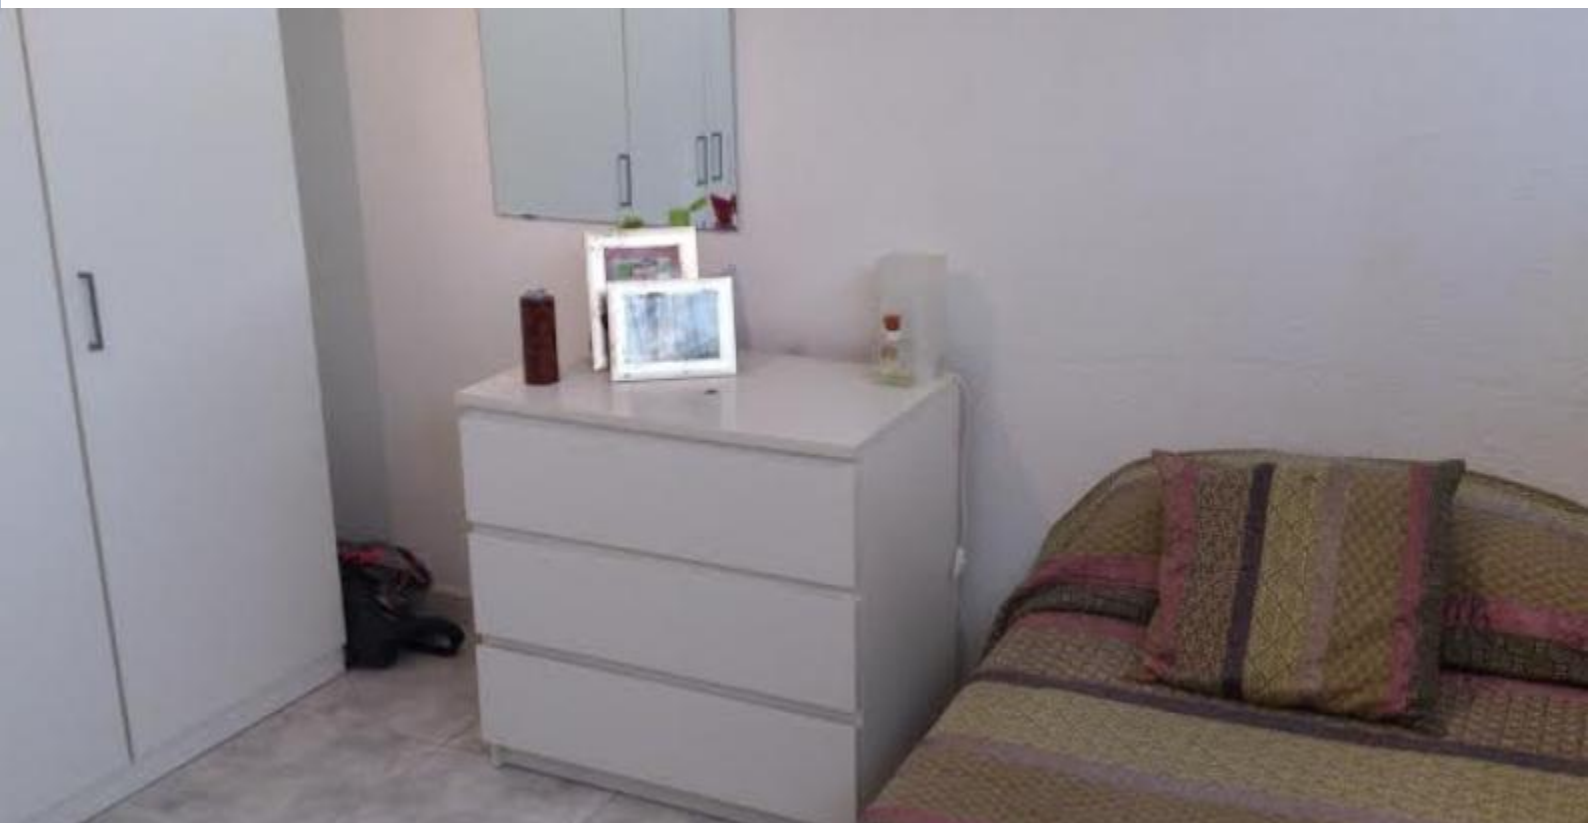

### Opis

Cena za noc od 12€

Cena za miesiąc od 350€

Urocze mieszkanie w nieruchomości mieszkalnej, w atrakcyjnej dzielnicy Barcelony, w dzielnicy Bellvitge. Mieszkanie posiada dużą kuchnię z wszystko, czego potrzebujesz do swoich potrzeb i dużą łazienkę z prysznicem. W pobliżu znajdują się liczne restauracje, ogrody i Parc ekologicznych i bibliotecznych. W pobliżu znajduje się duże centrum handlowe Gran Via 2 spędzić zabawę popołudnie na zakupy lub kawę. Szpital Bellvitge jest metrów, idealne, jeśli masz zamiar zrobić staż na kilka miesięcy.

W pokoju znajduje się wygodne łóżko, stolik do pracy oraz dużą szafę do przechowywania bagażu. Posiada również dużą komodę i TV wyłącznie dla Ciebie.

## Usługi

	Opis ogólny	Pokój z zamkiem
	Budynek	Winda
	Kuchnia	Kuchenka mikrofalowa, Akcesoria kuchenne, Lodówka, Kuchenka
	Łazienka	Prysznic
	Pralnia	Pralka, Pościel, Koce
	Rozrywka	TV, Wi-Fi DARMOWY
	Usługi dodatkowe	