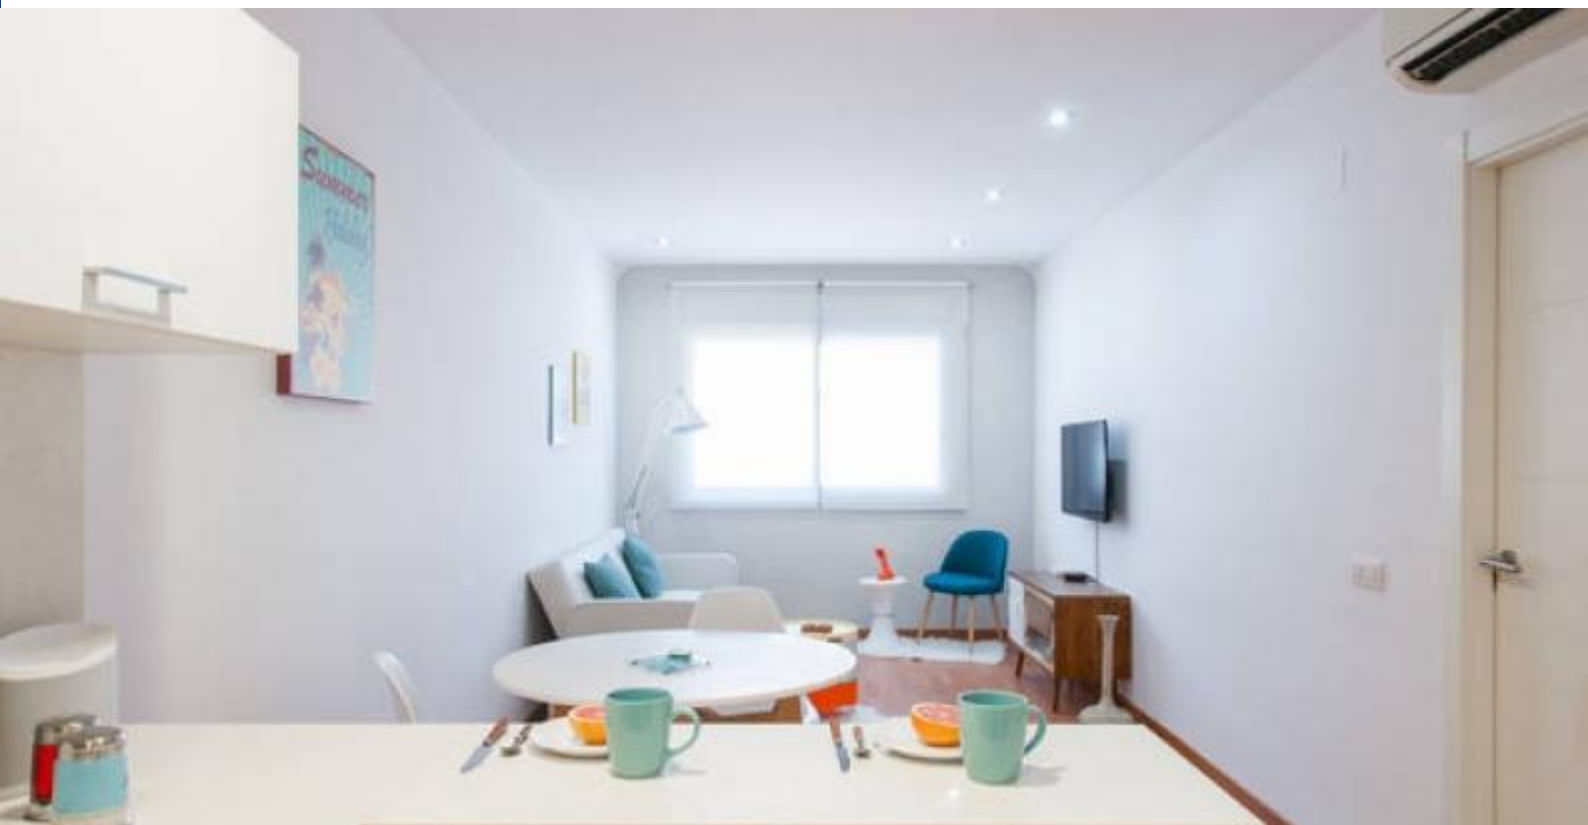

BarcelonaHome

WISH • FIND • ENJOY

MIESZKANIE DESIGN W CENTRUM SITGES

Opis

Cena za noc od 92€

Cena za miesiąc od 1500€

Wspaniały i piękny apartament, który umożliwia podróż do przeszłości z jej stylem retro, który płynnie łączy się z nowoczesnym i swobodnej linii. Przestronny i jasny salon z stylu pop zawiera elementy i meble inspirowane lat 50, z bazy biały i odcienie niebieskiego i fiołków. Twoja kuchnia w jadalni, a w tym samym stylu do reszty mieszkania, znajduje się bar śniadanie siedzi na dół na śniadanie w wygodnych stołków. Pokój jest przestronny i przytulny, podobnie jak łazienki, który został odnowiony i ma wszystko, czego potrzebujesz, aby mieć niezwykły pobyt.

Ten apartament z charakterem jest w cichej ulicy w samym sercu malowniczej miejscowości Sitges. Kilka minut od Playa de San Sebastian, dworca kolejowego i miejsc rozrywki, takich jak bary i restauracje, gdzie można cieszyć się przyjemny wieczór. Idealne dla pary lub małych rodzin.

0 okolicy

Usługi

	Opis ogólny	Ogrzewanie, Klimatyzacja, łóżeczko dla dziecka
	Budynek	Winda
	Kuchnia	Toster, Piekarnik, Kuchenka mikrofalowa, Ekspres do kawy, Czajnik, Akcesoria kuchenne, Lodówka, Kuchenka, Zamrażarka
	Łazienka	Suszarka do włosów, Bidet, Wanna, Prysznic
	Pralnia	Pralka, Pościel, Ręczniki, Żelazko, Koce
	Rozrywka	Hi-Fi, TV, Telewizja kablowa, Kino domowe, Wi-Fi DARMOWY
	Usługi dodatkowe	