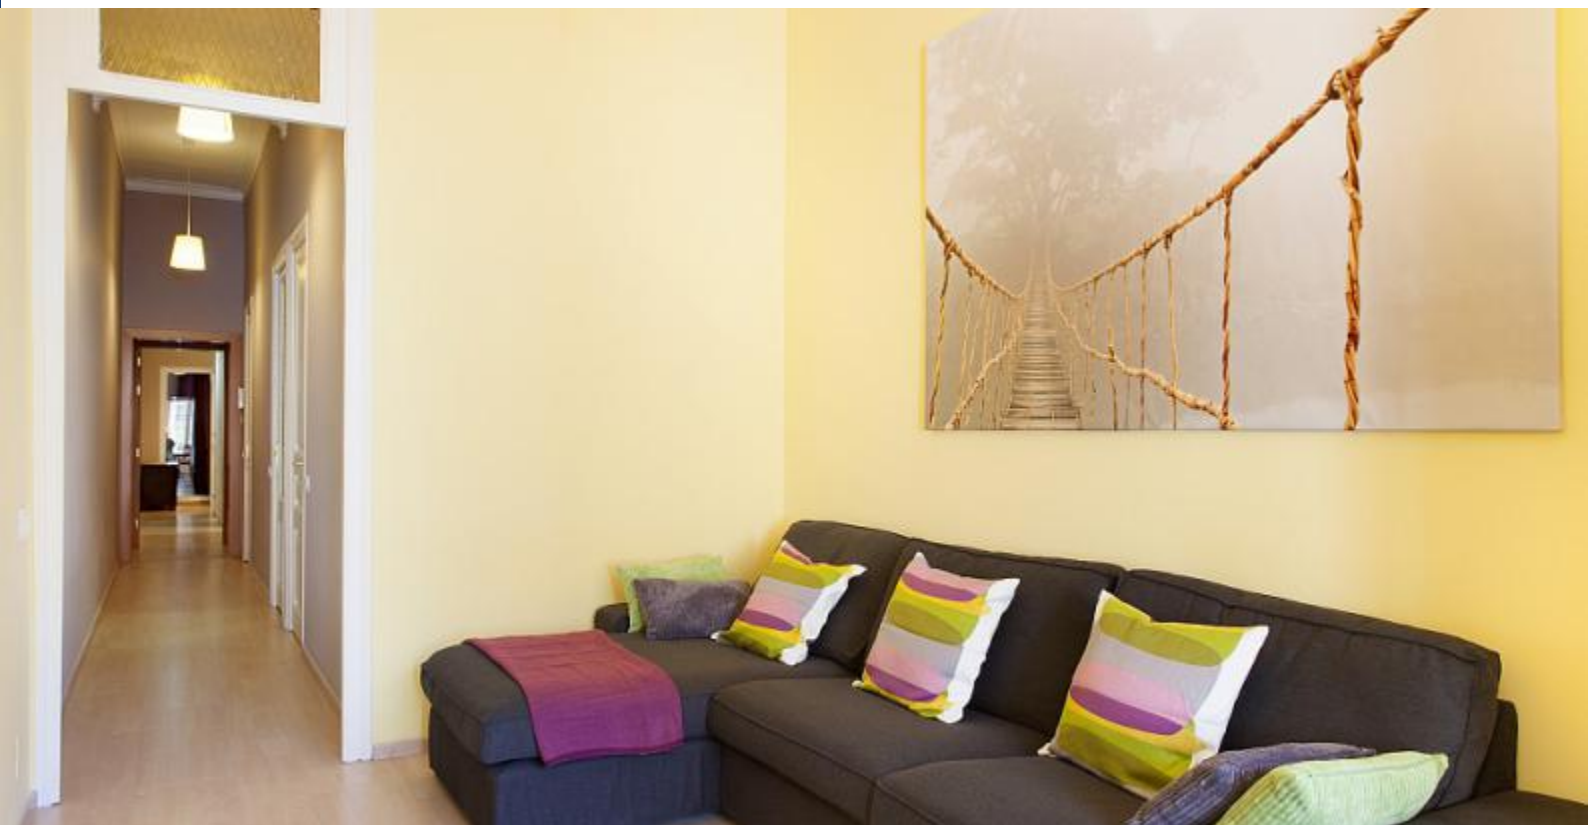

BarcelonaHome

WISH • FIND • ENJOY

WYNAJEM MIESZKAŃ W ARCO DE TRIUNFO, BARCELONA

Opis

Cena za noc od 152€

Cena za miesiąc od 3600€

Fantastyczne i nowoczesny apartament z tarasem znajduje się w modernistycznym budynku. Salon jest otwarty plan z ekologicznego drewna oraz Nordic minimalistycznym stylu. To połączone z niezwyklej taras, gdzie można opalać się i cieszyć relaksujący wieczór w świetle gwiazd. Pokoje są komfortowe i przestronne i urządzone w ciepłych kolorach, które tworzą relaksującą atmosferę, która sprawi, że poczujesz się odświeżony. Jeden ma dostęp do balkonu, doskonały wybór dla ciesząc się słońcem i dobrą pogodę Barcelona od swojego pokoju.

Spektakularny apartament znajduje się w samym sercu miasta, na prawym boku dzielnicy Eixample. Zaledwie kilka minut od miejsc takich jak Łuk Triumfalny, Plaza Catalunya i Passeig de Gracia. Jego lokalizacja zapewnia łatwy dostęp do najbardziej charakterystycznych miejsc miasta metrem i Tibidabo, Montjuic i terenów targowych.

Szczegóły

Adres	Carrer de Bailèn
Powierzchnia apartamentu	100m2
Pojemność	6
Piętro	1
Sypialnie	3
Łazienka/i	2
Łóżka	4
Balkon	Tak
Licencja	HUTB-003953

Opinie	Bardzo dobry 8.4
€ Cena	8
🚗 Jakość	9.4
📍 Lokalizacja	8.6
🧺 Końcowe sprzątanie	7.4
🔑 Check-in	8.6