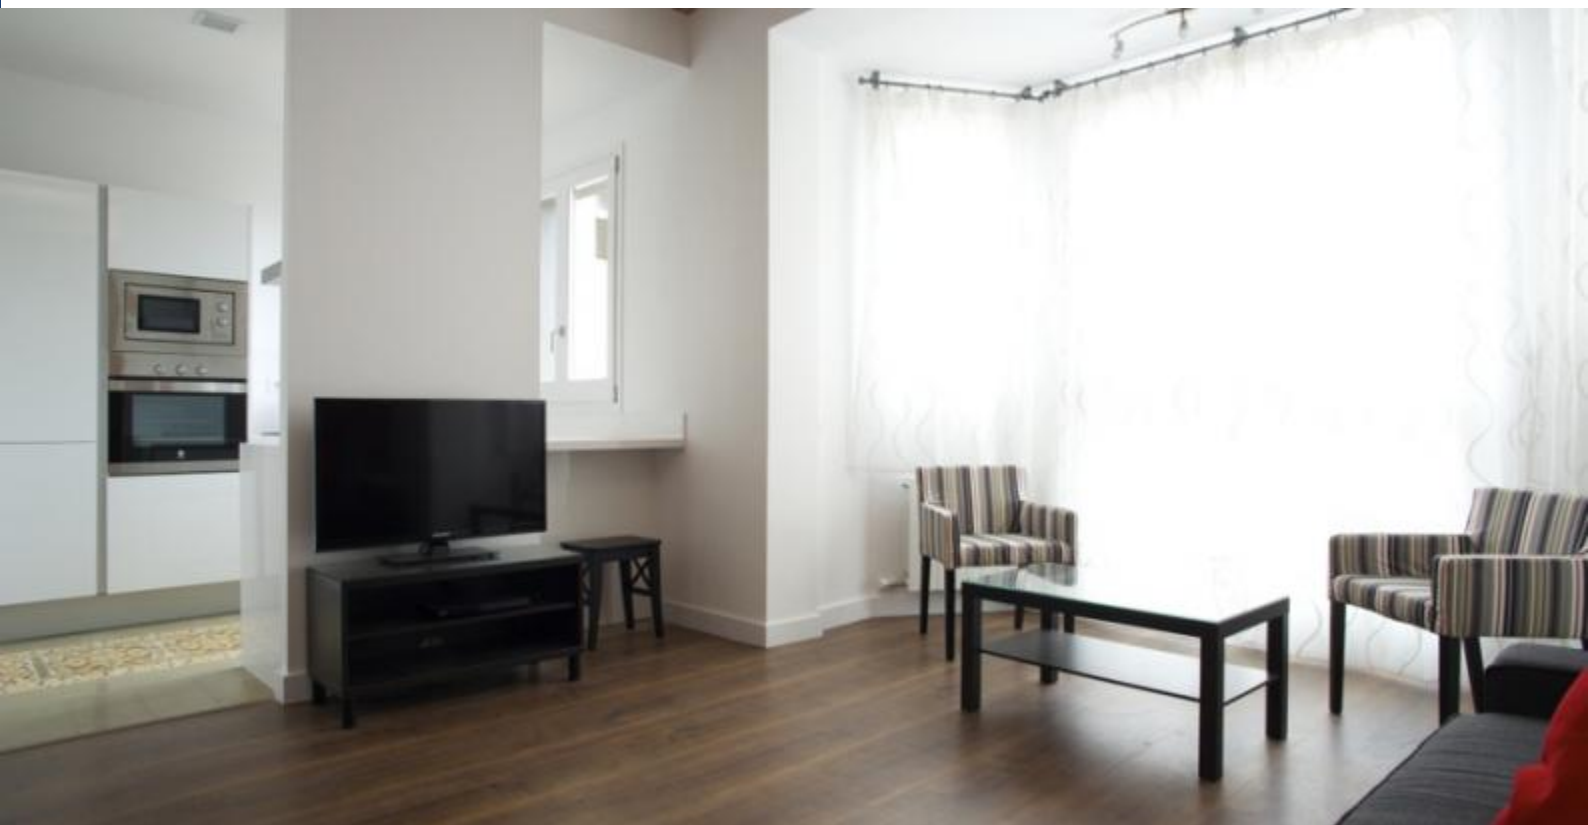

O okolicy

Usługi

	Opis ogólny	Ogrzewanie, Klimatyzacja, 24-godzinny telefon alarmowy
	Budynek	Winda, Czy jesteś z dużą grupą osób? Oferujemy więcej miejsc noclegowych w tym budynku!
	Kuchnia	Toster, Zmywarka, Piekarnik, Kuchenka mikrofalowa, Ekspres do kawy, Dzbanek do herbaty, Czajnik, Akcesoria kuchenne, Lodówka, Kuchenka, Ekspres do kawy Nespresso, Zamrażarka
	Łazienka	Suszarka do włosów, Prysznic
	Pralnia	Pralka, Pościel, Ręczniki, Żelazko, Koce
	Rozrywka	TV, Wi-Fi DARMOWY
	Usługi dodatkowe	