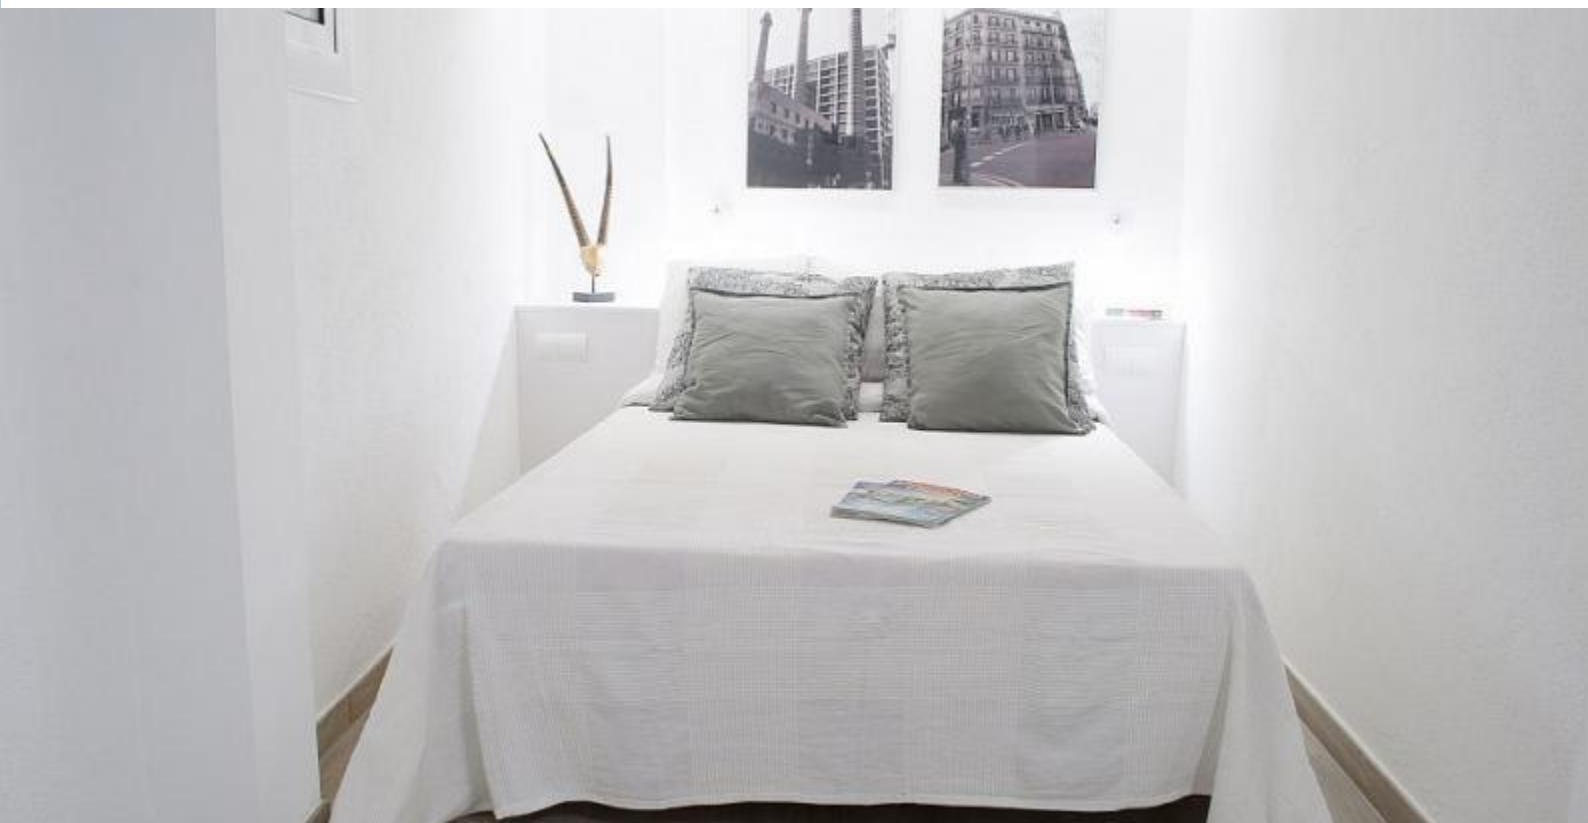

BHM1-1712

BarcelonaHome

WISH • FIND • ENJOY

STUDIO W CIUTAT VELLA

Opis

Cena za noc od 33€

Cena za miesiąc od 1000€

Ten przytulny apartament znajduje się w samym sercu El Born. Jego pozycja jest dość strategiczne, gdyż mieści się kilka minut spacerem od Łuku Triumfalnego i Parc de la Ciutadella oraz nie więcej niż 10 minut od Las Ramblas i Plaza Catalunya. W pobliżu obiektu znajdują się linie metra, które sprawiają, że jest to idealne miejsce na zwiedzanie miasta i maksymalne zadowolenie z pobytu.

Apartament posiada w pełni wyposażoną kuchnię, łazienkę i podwójne łóżko. To idealne miejsce na przyjazd z partnerem lub przyjacielem. Korzystaj z życia nocnego miasta, spaceruj wąskimi uliczkami Born, oddychaj atmosferą średniowiecznej architektury, odwiedź wioskę olimpijską i wykorzystaj ofertę kulturalną regionu.

Szczegóły

Adres	Carrer del Portal Nou	Opinie	Bardzo dobry 8.8
Powierzchnia apartamentu	18m2	€ Cena	7.6
Pojemność	2	🚗 Jakość	8.6
Piętro	2	📍 Lokalizacja	9.6
Sypialnie	0	🧹 Końcowe czyszczenie i dezynfekcja	9.4
Łazienka/i	1	🔑 Zameldowanie	9.2
Łóżka	1		
Balkon	Nie		
Licencja			