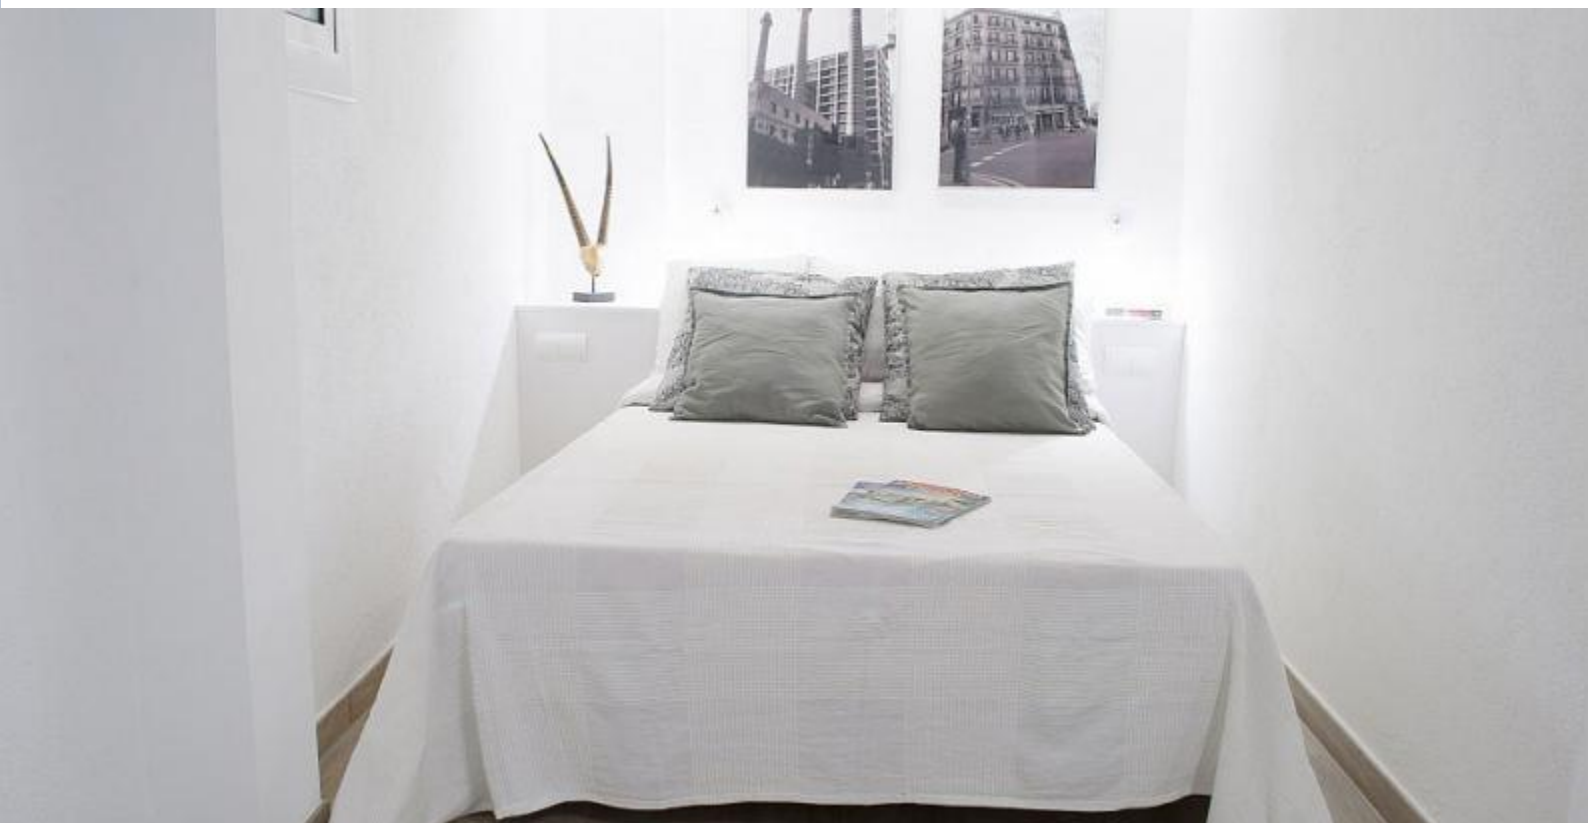

### Opis

Cena za noc od 23€

Cena za miesiąc od 680€

Ten przytulny apartament znajduje się w samym sercu El Born. Jego pozycja jest dość strategiczne, gdyż mieści się kilka minut spacerem od Łuku Triumfalnego i Parc de la Ciutadella oraz nie więcej niż 10 minut od Las Ramblas i Plaza Catalunya. W pobliżu obiektu znajdują się linie metra, które sprawiają, że jest to idealne miejsce na zwiedzanie miasta i maksymalne zadowolenie z pobytu.

Apartament posiada w pełni wyposażoną kuchnię, łazienkę i podwójne łóżko. To idealne miejsce na przyjazd z partnerem lub przyjacielem. Korzystaj z życia nocnego miasta, spaceruj wąskimi uliczkami Born, oddychaj atmosferą średniowiecznej architektury, odwiedź wioskę olimpijską i wykorzystaj ofertę kulturalną regionu.