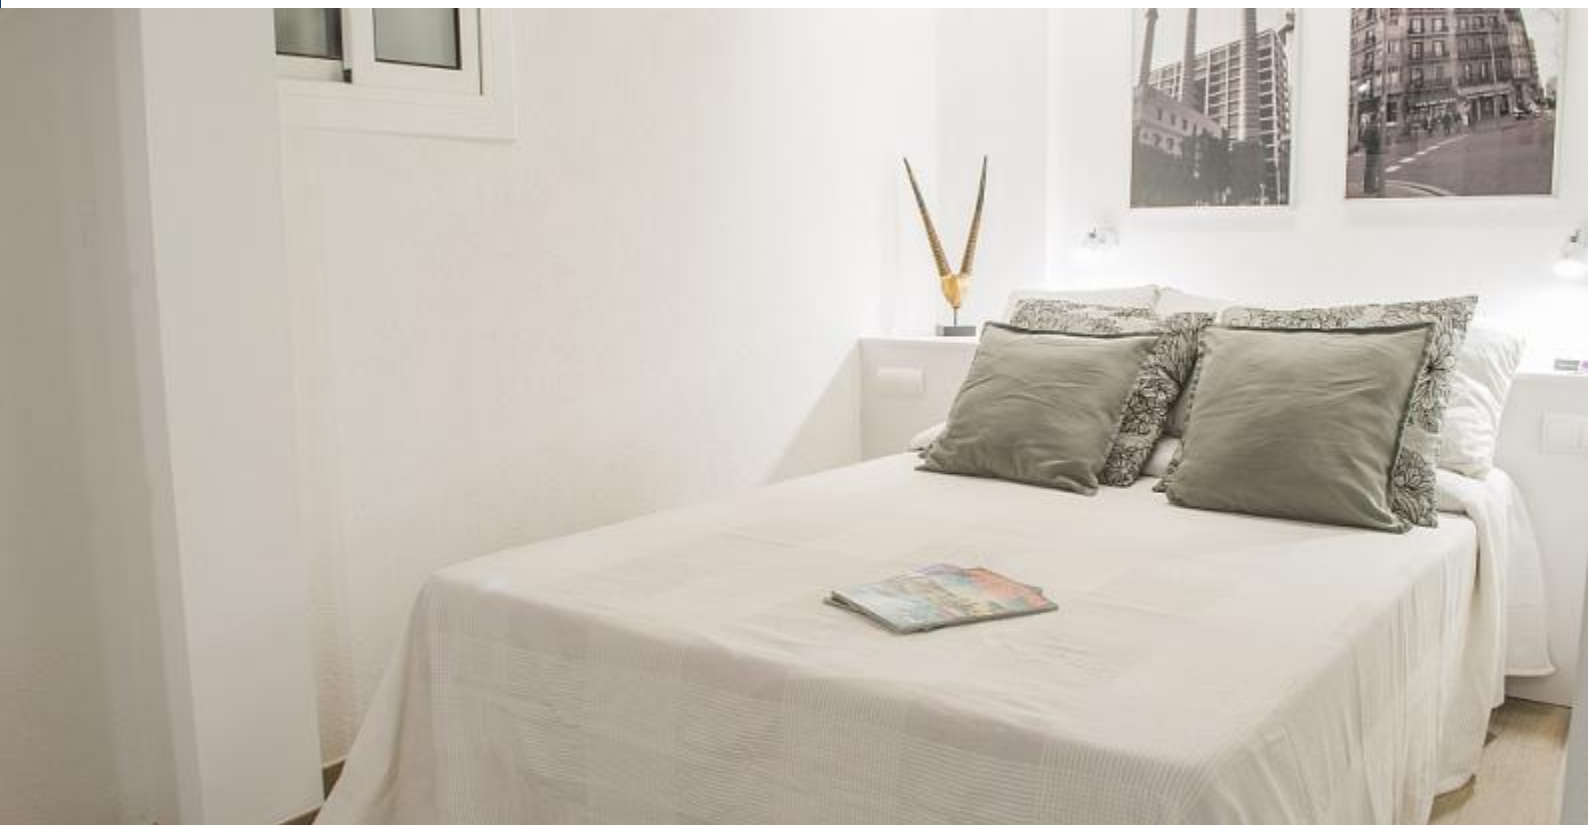

Usługi

Opis ogólny

Wentylator, Ogrzewanie, Klimatyzacja, 24-godzinny telefon alarmowy, Możliwe parkowanie, Zwierzęta domowe dozwolone

Budynek

Taras dzielony

Kuchnia

Toster, Ekspres do kawy, Akcesoria kuchenne, Lodówka, Kuchenka, Zamrażarka

Łazienka

Prysznic

Pralnia

Pralka, Pościel, Ręczniki, Żelazko, Koce

Rozrywka

TV, Wi-Fi DARMOWY

Usługi dodatkowe

Łóżeczko dla dziecka, Dodatkowy zestaw kluczy, Zestaw urodzinowy, Pakiet powitalny, Codzienne sprzątnięcie za godzinę, Krzeselko dla dziecka, Przyjazd ze zwierzętami dozwolony, Parking, Doświadczenie w wyścigach rajdowych, Doświadczenie fotograficzne, Trener osobisty, Rezerwacja VIP (Możesz zamówić te usługi po dokonaniu rezerwacji)