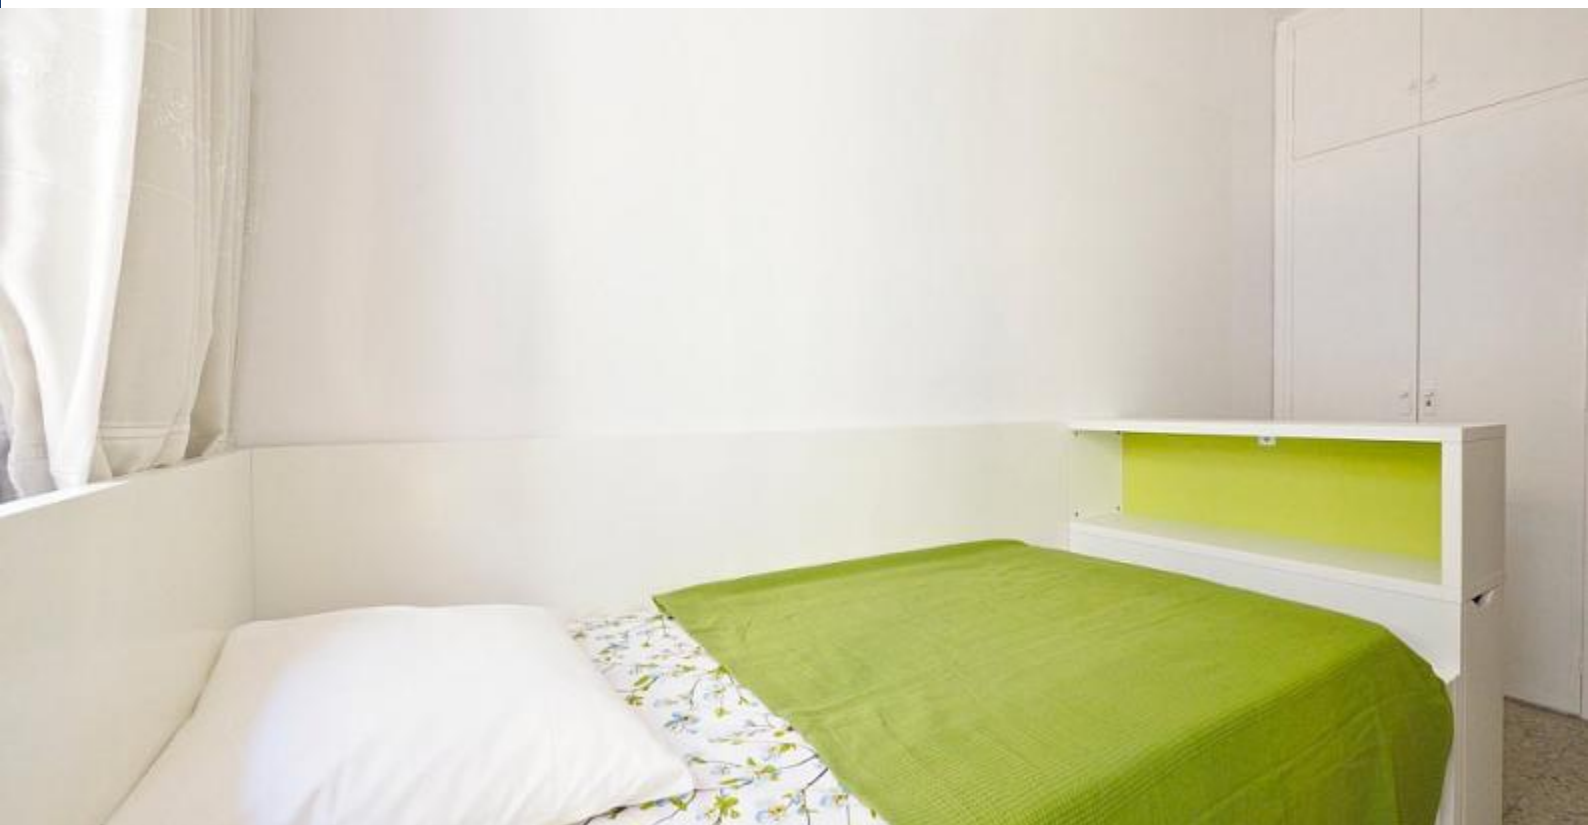

O okolicy

Pojemność: 6 osób

Preferowane rodziny. Jeśli rezerwujesz więcej niż 3 osoby dorosłe, skontaktuj się z właścicielem o wstępną akceptację.