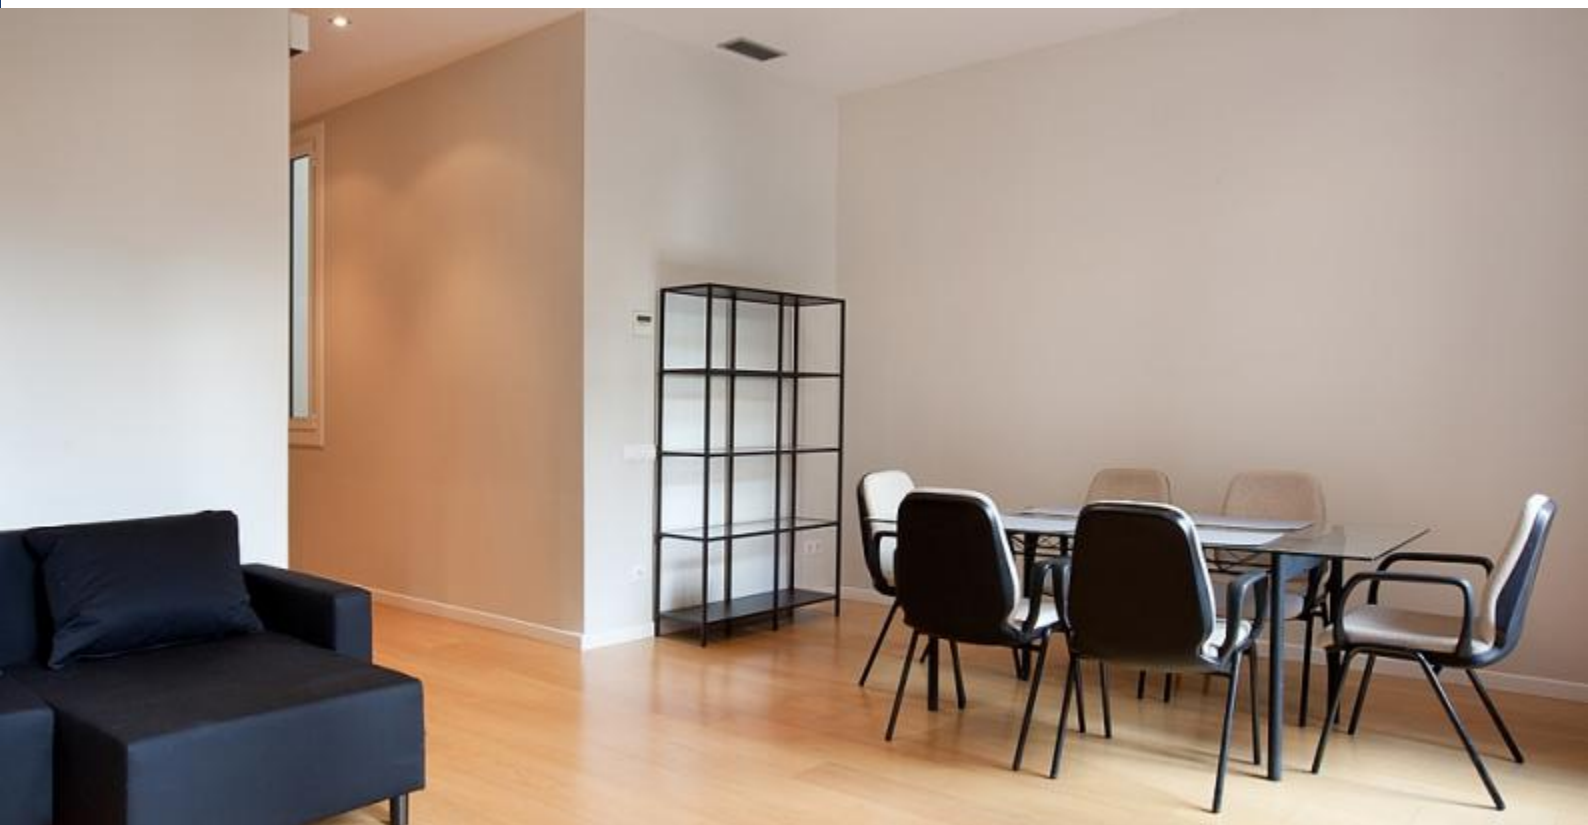

Dobrze wiedzieć

Transfery

Kwota pozostała

Ta kwota jest dla właściciela. Po przyjeździe należy uiścić resztę należności pozostałej do zapłaty.

Zameldowanie i wymeldowanie

Zameldowanie od godz.: 14:00
Wymeldowanie do godz.: 11:00

Późniejsze zameldowanie

Zameldowanie jest bezpłatne w godzinach: od 13:00 do 18:30. Jeśli czas przyjazdu jest poza tymi godzinami, zostanie naliczona dodatkowa opłata.

W dni powszednie

20:00 - 00:00 = 30 €

00:00 dalej = 50 €

W soboty, niedziele i święta

14:00 - 00:00 = 30 €

00:00 dalej = 50 €

Zasady wynajmu

Zwierzęta nie są akceptowane
Imprezy są niedozwolone
Zakaz palenia wewnątrz

Uwagi właściciela

Minimalny wiek 25 lat.