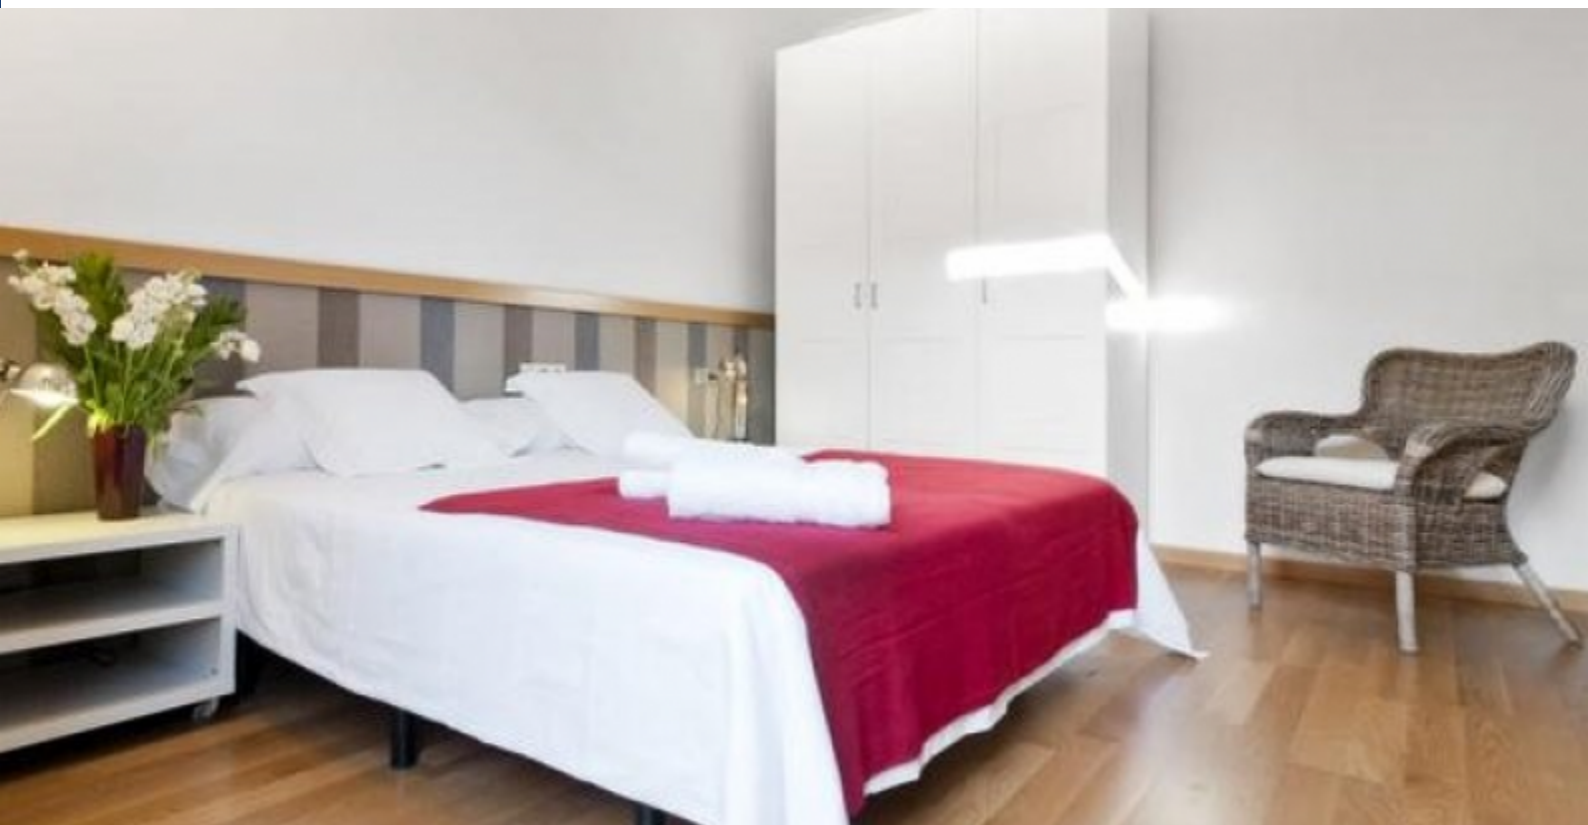

Tjenerter

	Generell	Oppvarming, Air condition, Balkong
	Bygning	
	Kjøkken	Brødrister, Oppvaskmaskin, Mikrobølgeovn, Kaffetrakter, Vannkoker, Kjøkkenutstyr, Kjøleskap, Komfyr, Nespresso maskin, Fryser
	Bad	Hårføner, Dusj
	Vaskeri	Vaskemaskin, Sengetøy, Håndklær, Tørketrommel, Strykejern, Tepper
	Underholdning	TV, Wi-Fi GRATIS
	Tilleggstjenester