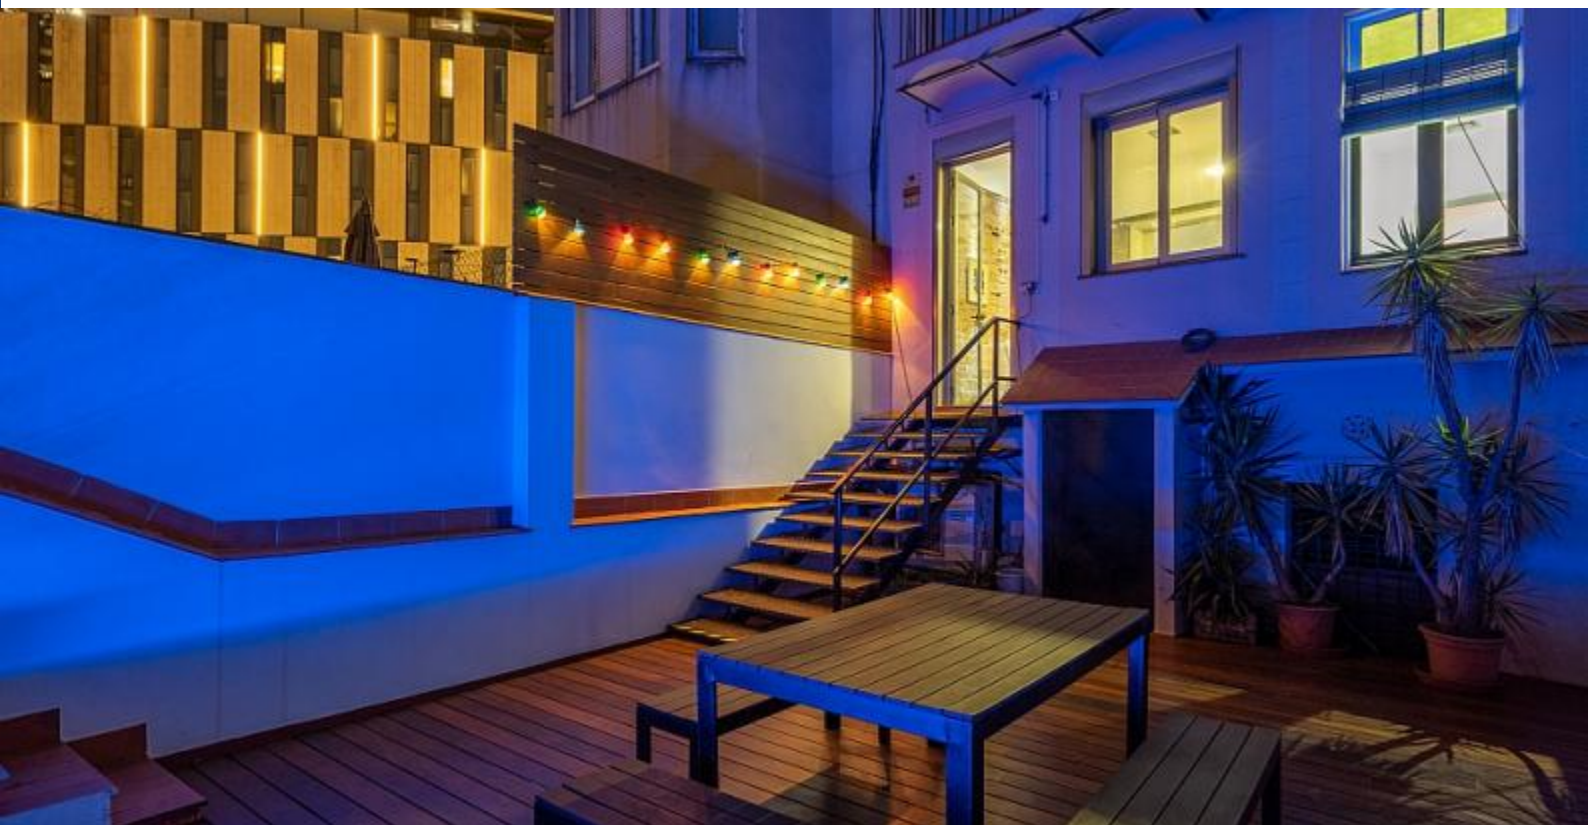

Omgivelser