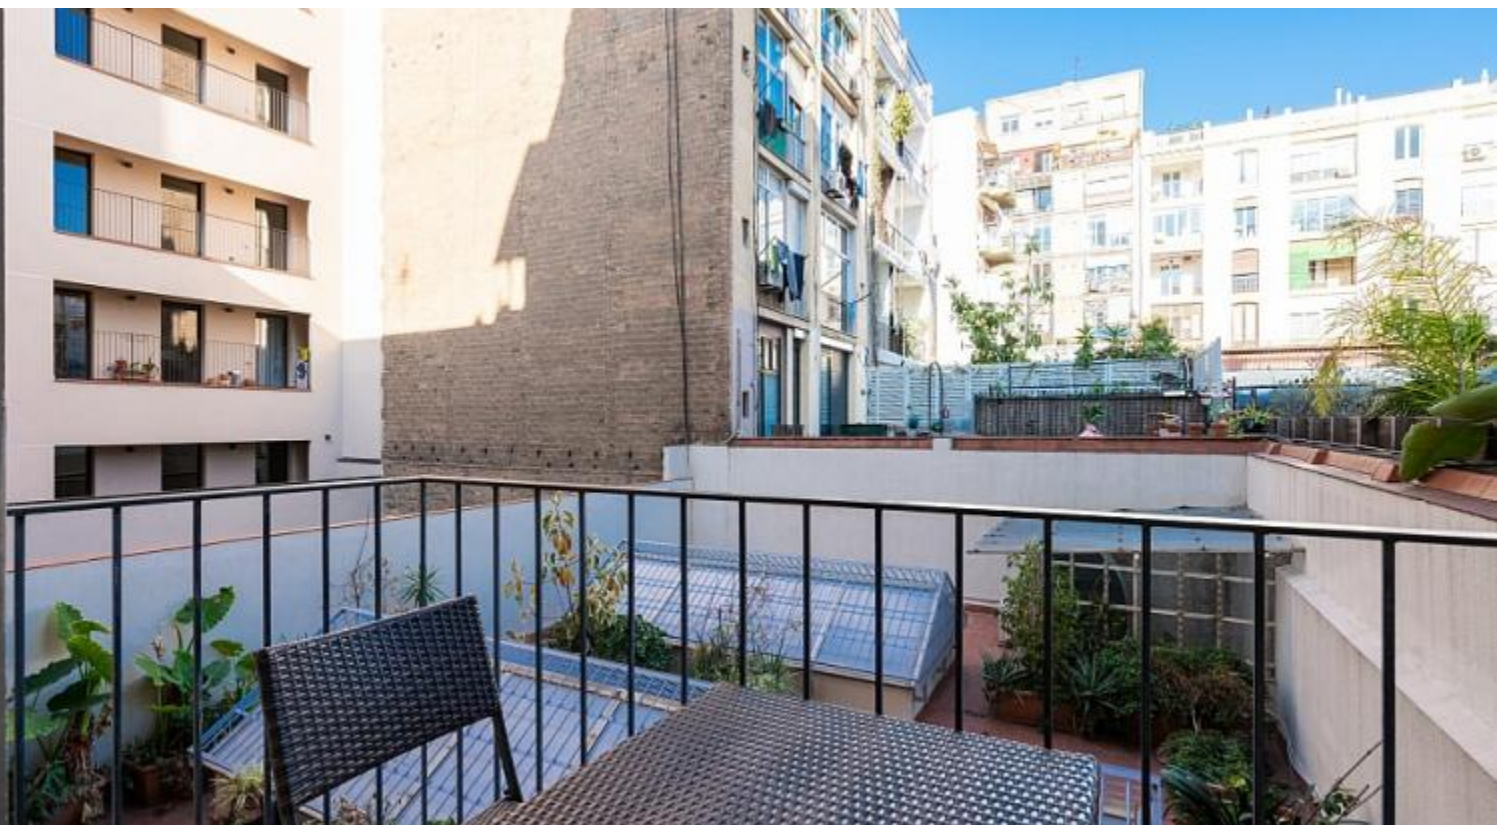

Lurt å vite

Overføringstjeneste

Resterende beløp

Dette beløpet er for eieren. Dersom oppholdet er lengre enn en måned, vil det utestående beløpet vil bli delt i månedlige betalinger.

Innsjekking og utsjekking

Innsjekking fra: 00:00
Utsjekking til: 00:00

Sen innsjekking

Innsjekkingen er gratis i løpet av klokken: fra kl. 13.00 til 18.30. Hvis ankomsttid er utenfor disse tidene, vil en ekstra kostnad bli brukt.

Regler for overnatting

Kjæledyr ikke tillatt
Fester ikke tillatt
Røykfritt inne