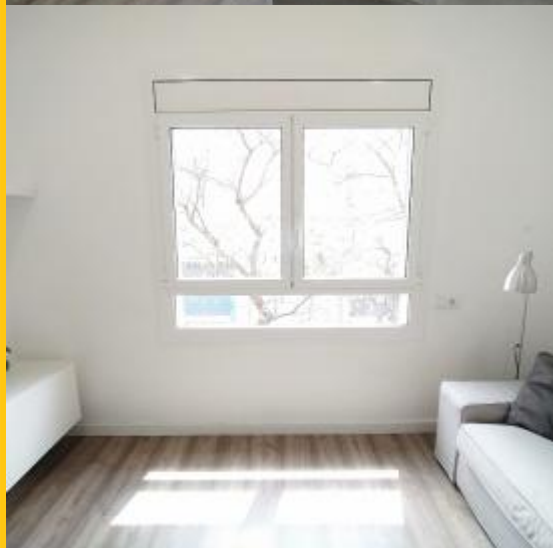

BH-616331

BarcelonaHome
WISH • FIND • ENJOY

DUBLIN FLAT CERCA LA SAGRERA Y SANT ANDREU

Beskrivelse

Pris / natt fra - €

Pris / måned fra - €

Apartamento amueblado totalmente exterior y muy luminoso con 4 habitaciones, dos aseos con ducha, cocina equipada, sala de estar y comedor, ventanas insonorizadas, aire acondicionado, ascensor, ideal para estudiantes o trabajadores eventuales, transporte metro línea 1 Fabra i Puig, estación de Sant Andreu y La Sagrera, bus por Avenida Meridiana.