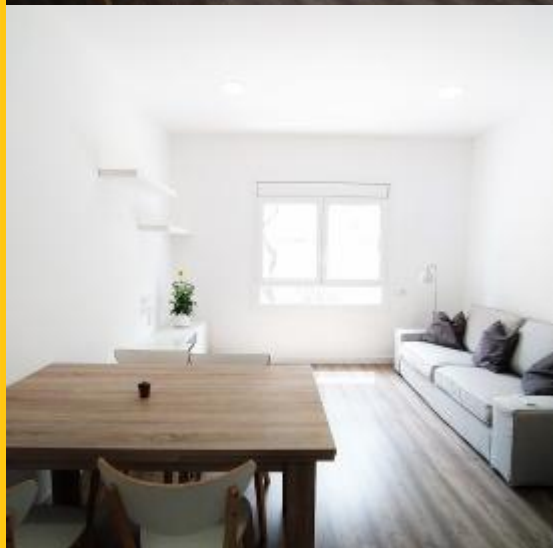

BH-616331

BarcelonaHome
WISH • FIND • ENJOY

DUBLIN FLAT CERCA LA SAGRERA Y SANT ANDREU

Beskrivelse

Pris / natt fra - €

Pris / måned fra - €

Apartamento amueblado totalmente exterior y muy luminoso con 4 habitaciones, dos aseos con ducha, cocina equipada, sala de estar y comedor, ventanas insonorizadas, aire acondicionado, ascensor, ideal para estudiantes o trabajadores eventuales, transporte metro linea 1 Fabra i Puig, estación de Sant Andreu y La Sagrera, bus por Avenida Meridiana.