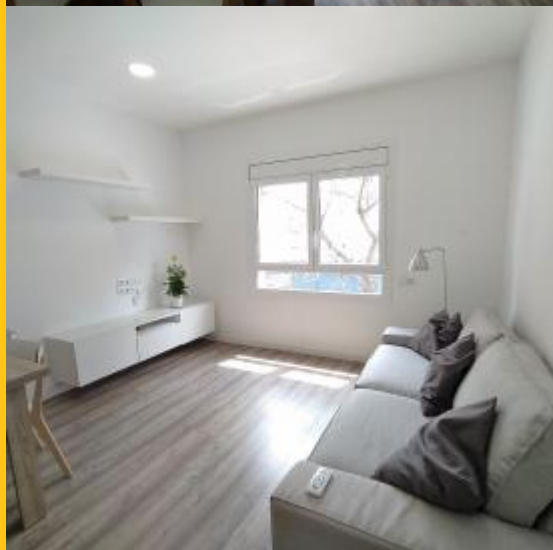

BH-616331

BarcelonaHome
WISH • FIND • ENJOY

DUBLIN FLAT CERCA LA SAGRERA Y SANT ANDREU

Beskrivelse

Pris / natt fra - €

Pris / måned fra - €

Apartamento amueblado totalmente exterior y muy luminoso con 4 habitaciones, dos aseos con ducha, cocina equipada, sala de estar y comedor, ventanas insonorizadas, aire acondicionado, ascensor, ideal para estudiantes o trabajadores eventuales, transporte metro línea 1 Fabra i Puig, estación de Sant Andreu y La Sagrera, bus por Avenida Meridiana.