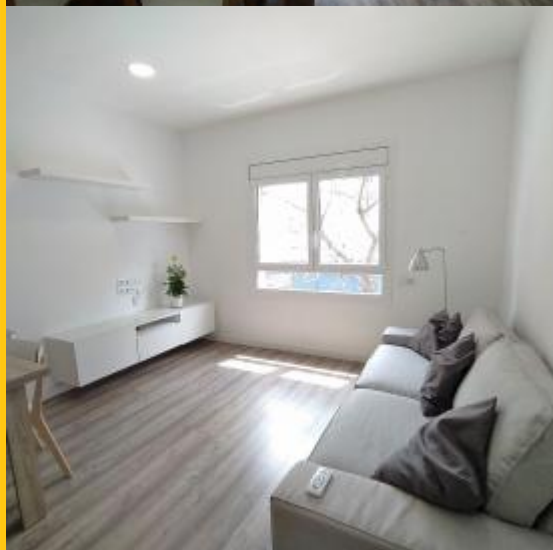

BH-616331

BarcelonaHome
WISH • FIND • ENJOY

DUBLIN FLAT CERCA LA SAGRERA Y SANT ANDREU

Beskrivelse

Pris / natt fra - €

Pris / måned fra - €

Apartamento amueblado totalmente exterior y muy luminoso con 4 habitaciones, dos aseos con ducha, cocina equipada, sala de estar y comedor, ventanas insonorizadas, aire acondicionado, ascensor, ideal para estudiantes o trabajadores eventuales, transporte metro linea 1 Fabra i Puig, estación de Sant Andreu y La Sagrera, bus por Avenida Meridiana.