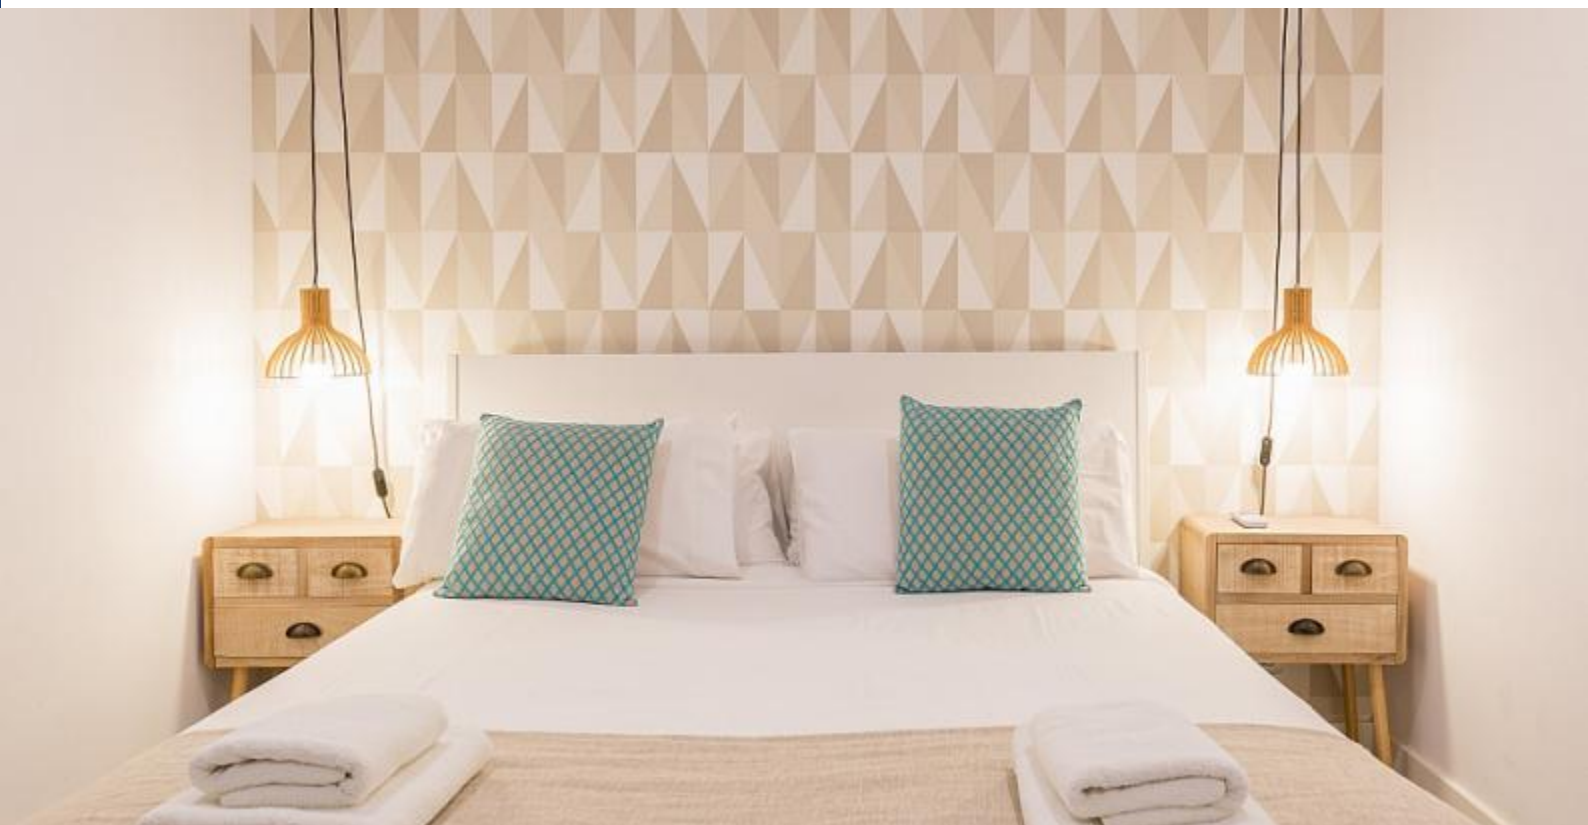

Lurt å vite

Overføringstjeneste

Resterende beløp

Dette beløpet er for eieren. Dersom oppholdet er lengre enn en måned, vil det utestående beløpet vil bli delt i månedlige betalinger.

Innsjekking og utsjekking

Innsjekking fra: 00:00
Utsjekking til: 00:00

Sen innsjekking

Innsjekkingen er gratis i løpet av klokken: fra kl. 13.00 til 18.30. Hvis ankomsttid er utenfor disse tidene, vil en ekstra kostnad bli brukt.

Regler for overnatting

Kjæledyr ikke tillatt
Fester ikke tillatt
Røykfritt inne
Minimum alder 20 år