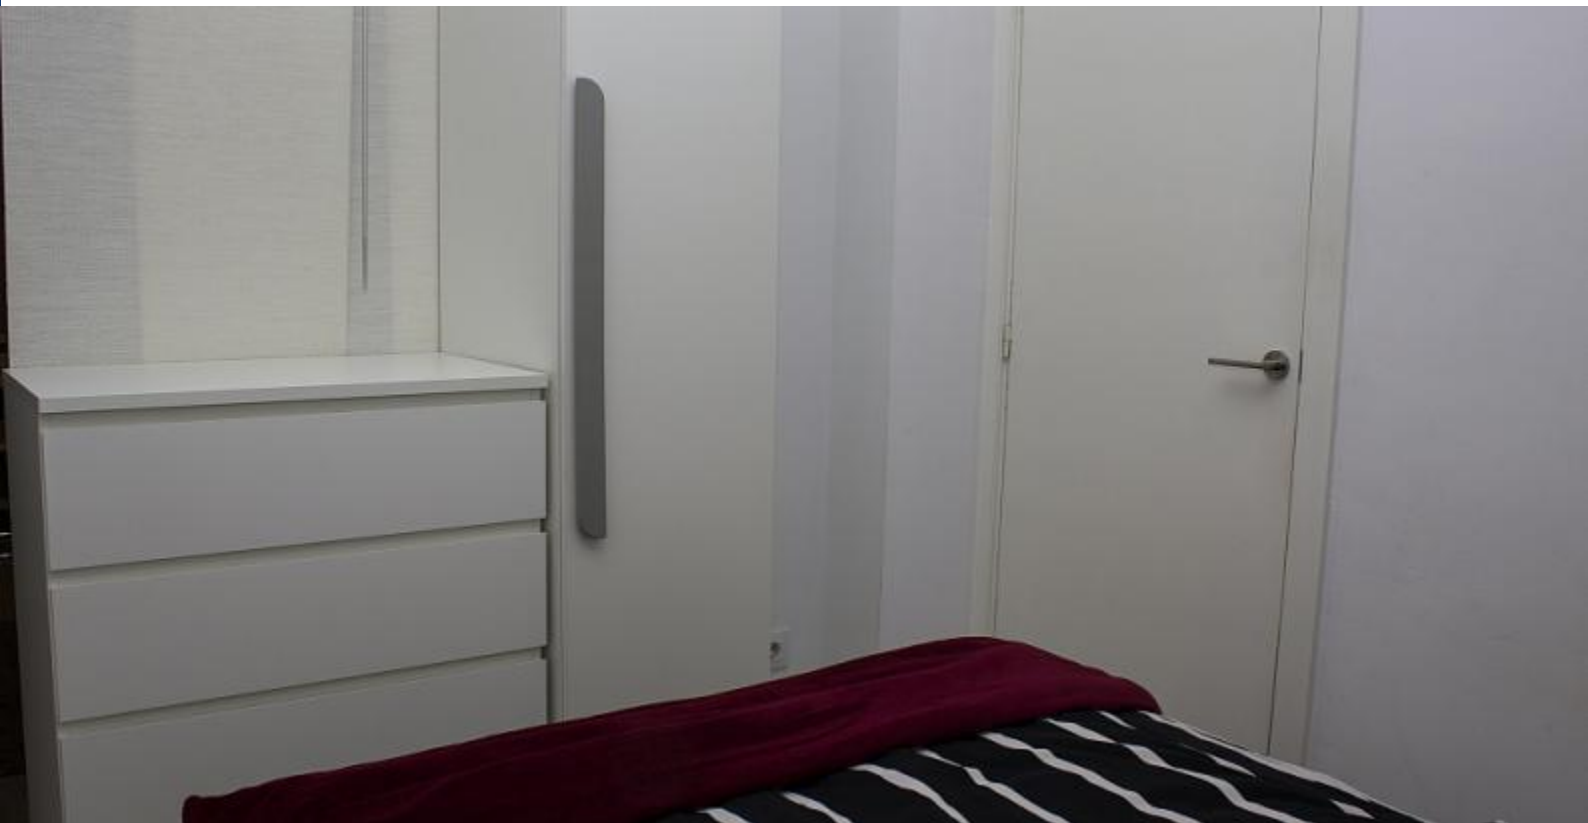

Tjenerter

	Generell	Oppvarming, Air condition
	Bygning	Heis
	Kjøkken	Stekeovn, Mikrobølgeovn, Kjøkkenutstyr, Kjøleskap, Komfyr
	Bad	Dusj
	Vaskeri	Vaskemaskin, Sengetøy, Håndklær
	Underholdning	TV, Wi-Fi GRATIS
	Tilleggstjenester