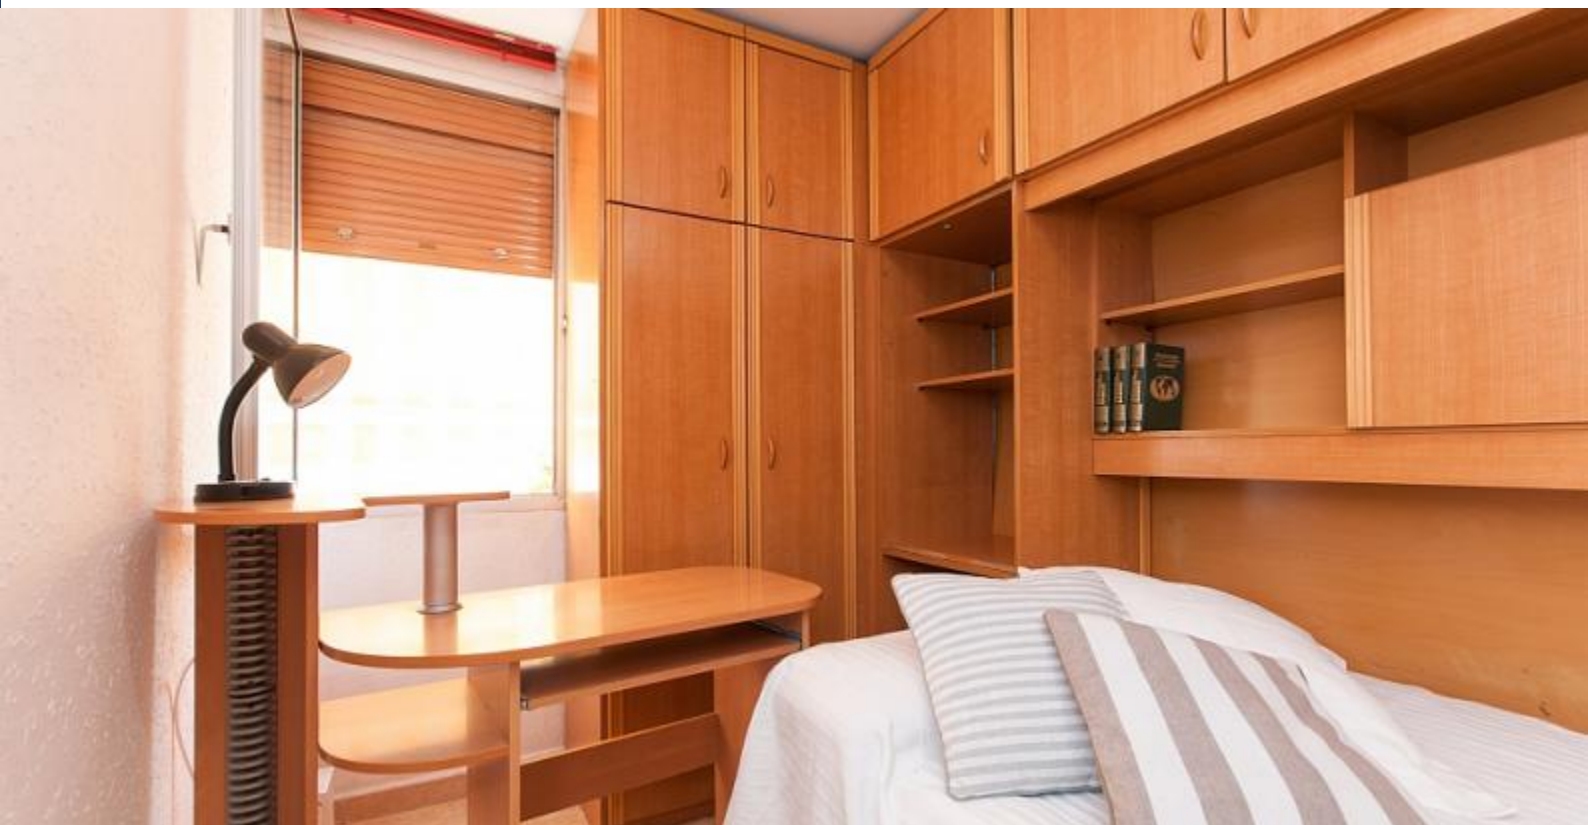

Detaljer

Adresse	Avinguda Mare de Deu de Bellvitge	Anmeldelser	Utmerket 10
Leilighetens størrelse	70m2	€ Pris	10
Kapasitet	1	🛏 Kvalitet	10
Etasje	6	📍 Beliggenhet	10
Soverom	1	🧹 Sluttrensjøring og desinfisering	10
Bad	1	🔑 Check-in	10
Senger	1		
Balkong	Nei		
Lisens