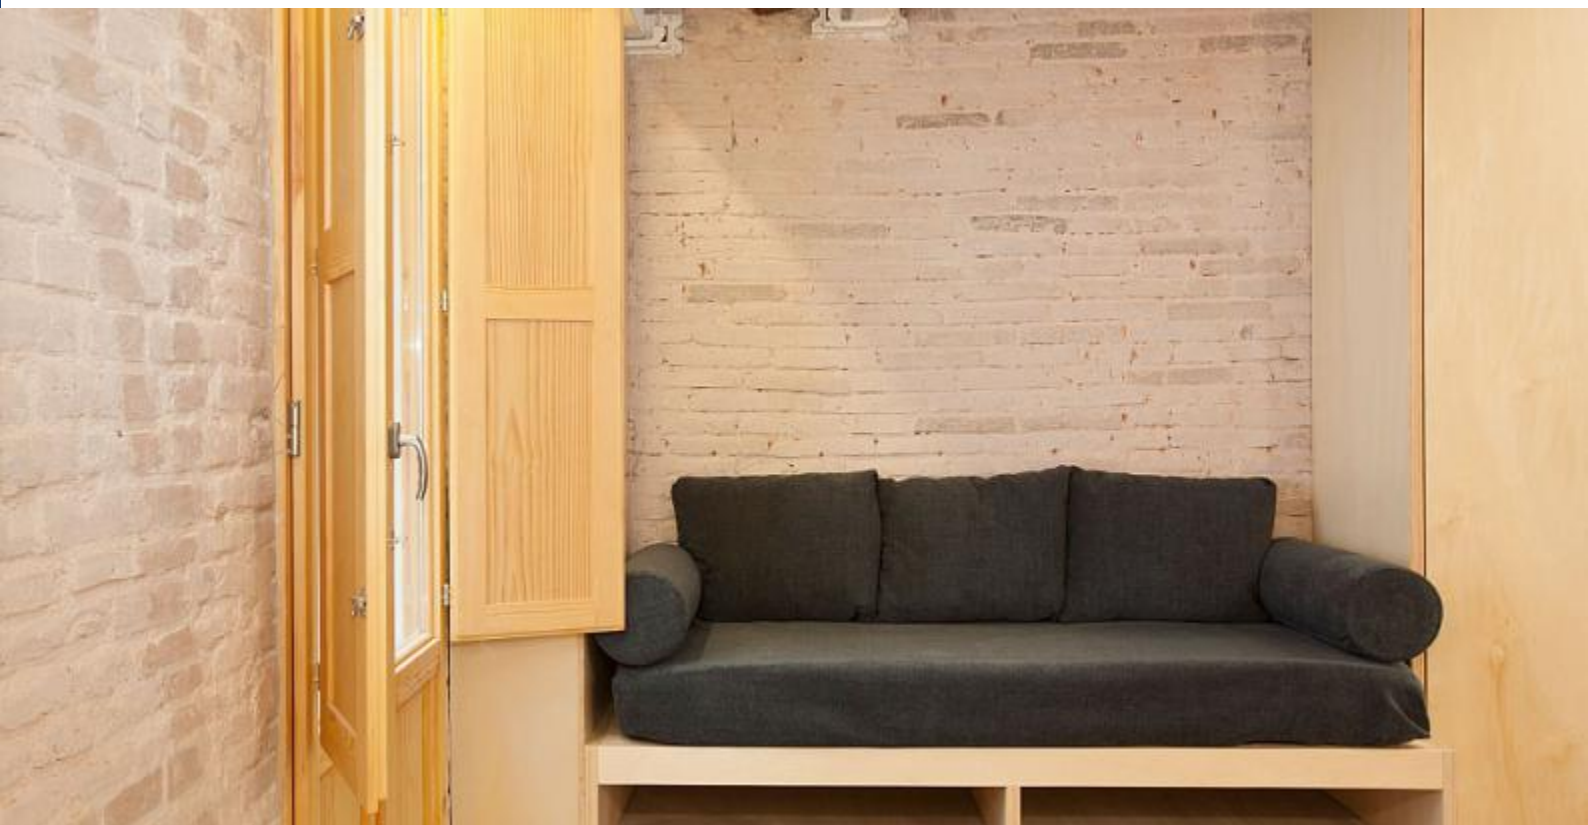

Tjenerter

	Generell	Oppvarming, Air condition, Balkong
	Bygning	
	Kjøkken	Stekeovn, Mikrobølgeovn, Kjøkkenutstyr, Kjøleskap, Komfyr, Fryser
	Bad	Dusj
	Vaskeri	Vaskemaskin, Sengetøy, Håndklær
	Underholdning	TV, Wi-Fi GRATIS
	Tilleggstjenester