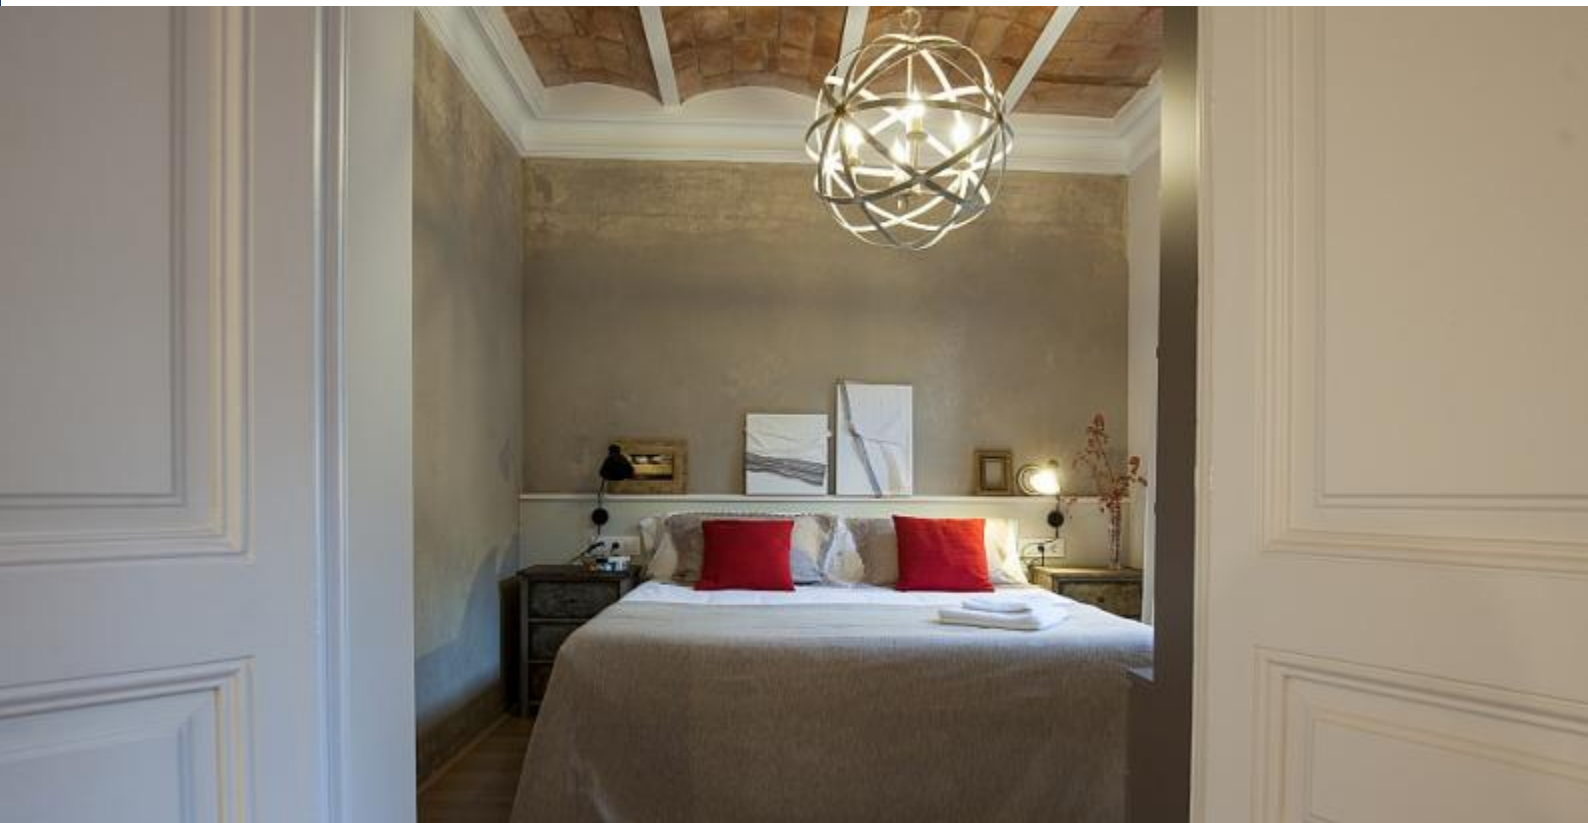

Lurt å vite

Overføringstjeneste

Resterende beløp

Dette beløpet er for eieren. Dersom oppholdet er lengre enn en måned, vil det utestående beløpet vil bli delt i månedlige betalinger.

Innsjekking og utsjekking

Innsjekking fra: 13:00
Utsjekking til: 11:00

Sen innsjekking

Innsjekkingen er gratis i løpet av klokken: fra kl. 13.00 til 18.30. Hvis ankomsttid er utenfor disse tidene, vil en ekstra kostnad bli brukt.

Hverdager

21:00 - 00:00 = 30 €
00:00 og utover = 40 €

Helger og ferier

21:00 - 00:00 = 30 €
00:00 og utover = 40 €

Regler for overnatting

Kjæledyr ikke tillatt
Fester ikke tillatt
Røykfritt inne