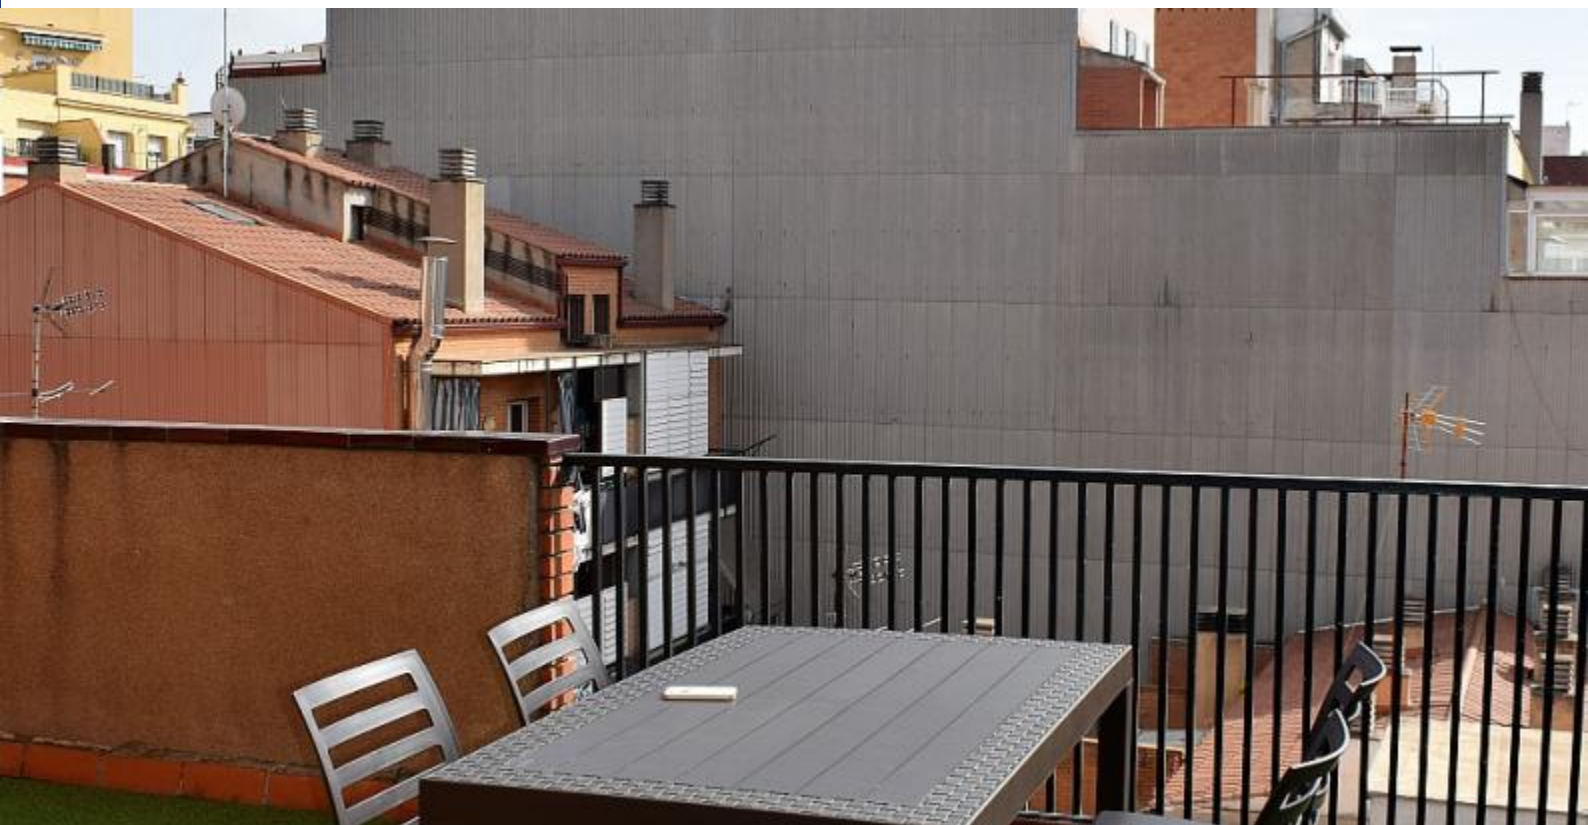

Detaljer

Adresse	Carrer Gran de Sant Andreu	Anmeldelser	Veldig bra 8
Leilighetens størrelse	60m2	€ Pris	9
Kapasitet	4	🛏 Kvalitet	8
Etasje	5	📍 Beliggenhet	7
Soverom	1	🧹 Sluttrensjøring og desinfisering	8
Bad	1	🔑 Check-in	8
Senger	1		
Balkong	Nei		
Lisens