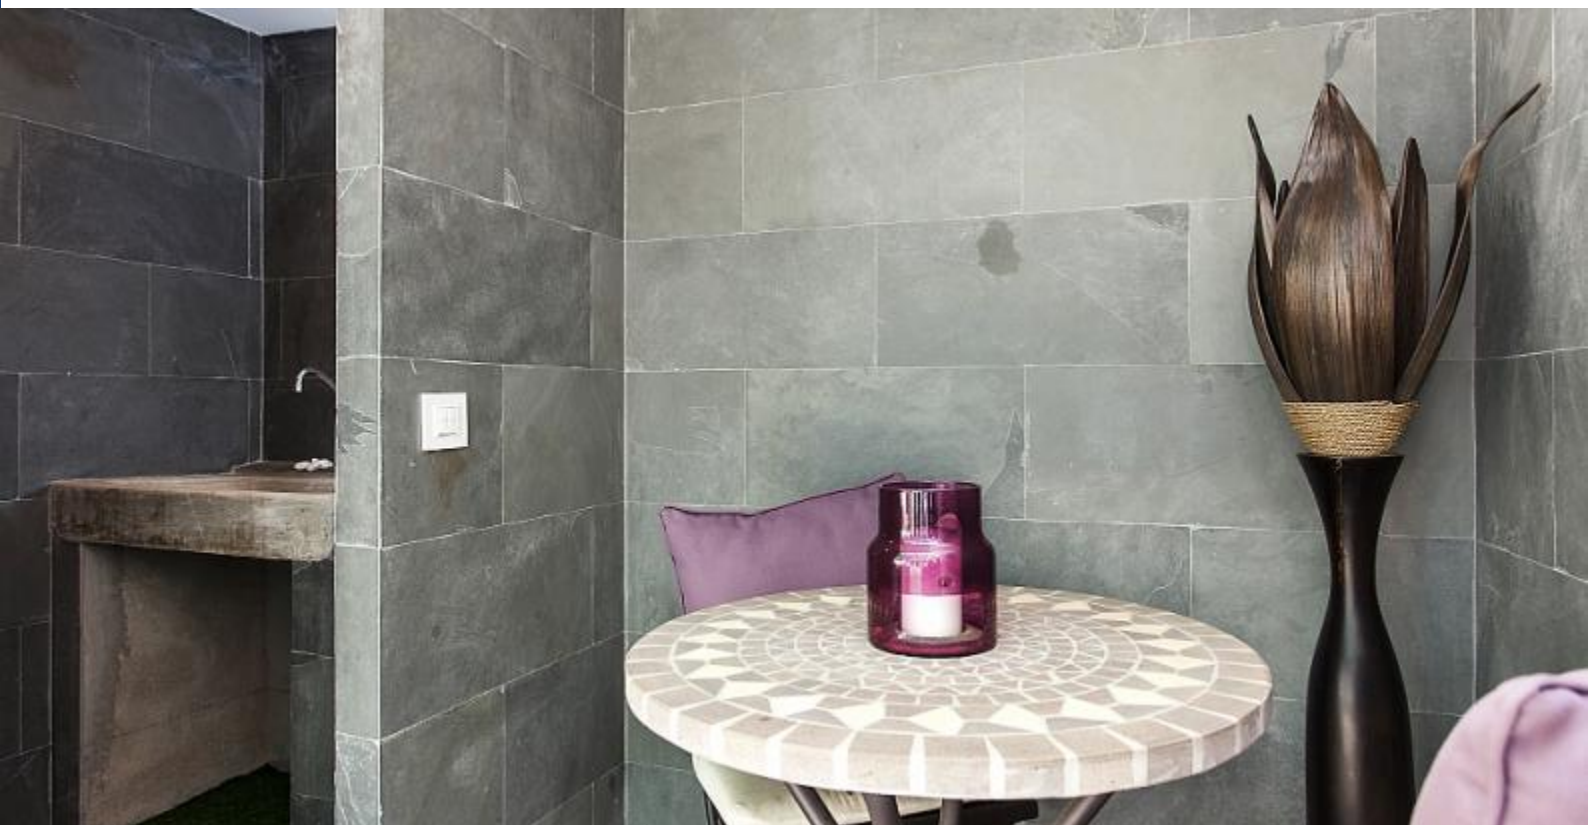

Omgivelser