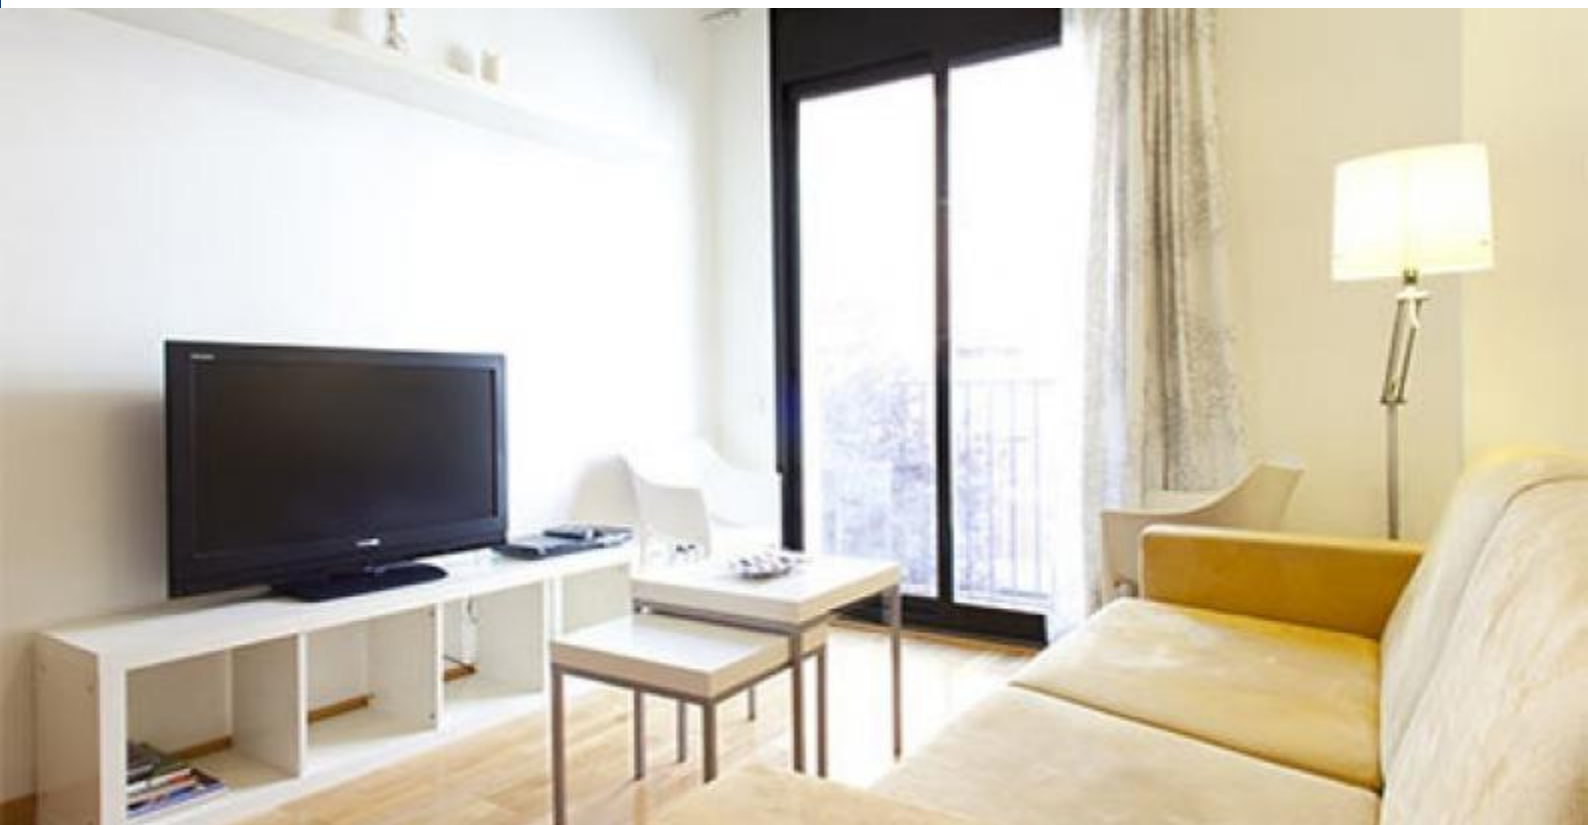

BH-2779

BarcelonaHome
WISH • FIND • ENJOY

CARRER VERDI APARTMENT

Beskrivelse

Pris / natt fra 84€

Pris / måned fra - €

Den praktiske, åpen layout og allsidig sove arrangement av denne Carrer Verdi Leilighet gjør den perfekt for en gruppe venner som besøker Barcelona. Den lange stuen med sin beige sofa, flatskjerm-TV og topp kvalitet tregulv deler en plass med spise plass, innredet med bord og 4 stoler. Et moderne kjøkken med vakre lyse rødt skap åpner direkte på bordet, slik at utarbeidelsen av et fantastisk måltid veldig enkelt. Soverommene er rene, minimalt innredet og utstyrt med komfortable senger og garderobeskap. Under oppholdet vil du ha tilgang til en fantastisk felles terrasse møblert med lenestoler og bord, perfekt for å få en brunfarge under Barcelona solskinn.

Leiligheten ligger i hjertet av den dynamiske Gracia-området, som er kjent for sin fantastiske restauranter, barer og butikker. Under oppholdet vil du være omgitt av flere flotte torg, ideelt for å ta en pause med en god bok og en kopp kaffe.