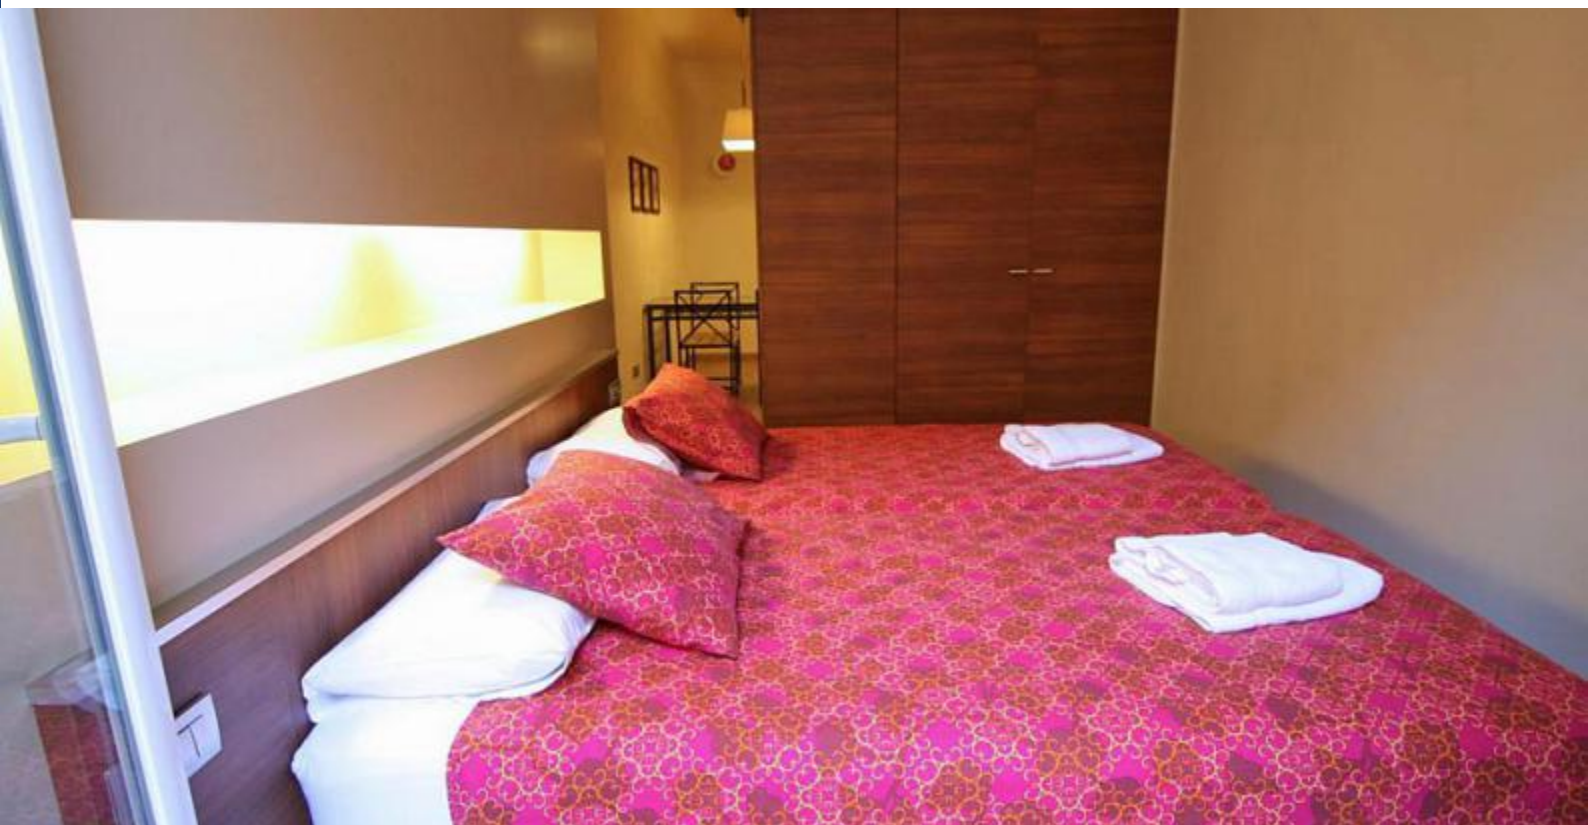

Lurt å vite

Overføringstjeneste

Resterende beløp

Dette beløpet er for eieren. Dersom oppholdet er lengre enn en måned, vil det utestående beløpet vil bli delt i månedlige betalinger.

Innsjekking og utsjekking

Innsjekking fra: 15:00
Utsjekking til: 11:00

Sen innsjekking

Innsjekkingen er gratis i løpet av klokken: fra kl. 13.00 til 18.30. Hvis ankomsttid er utenfor disse tidene, vil en ekstra kostnad bli brukt.

Regler for overnatting

Kjæledyr ikke tillatt
Fester ikke tillatt
Røykfritt inne