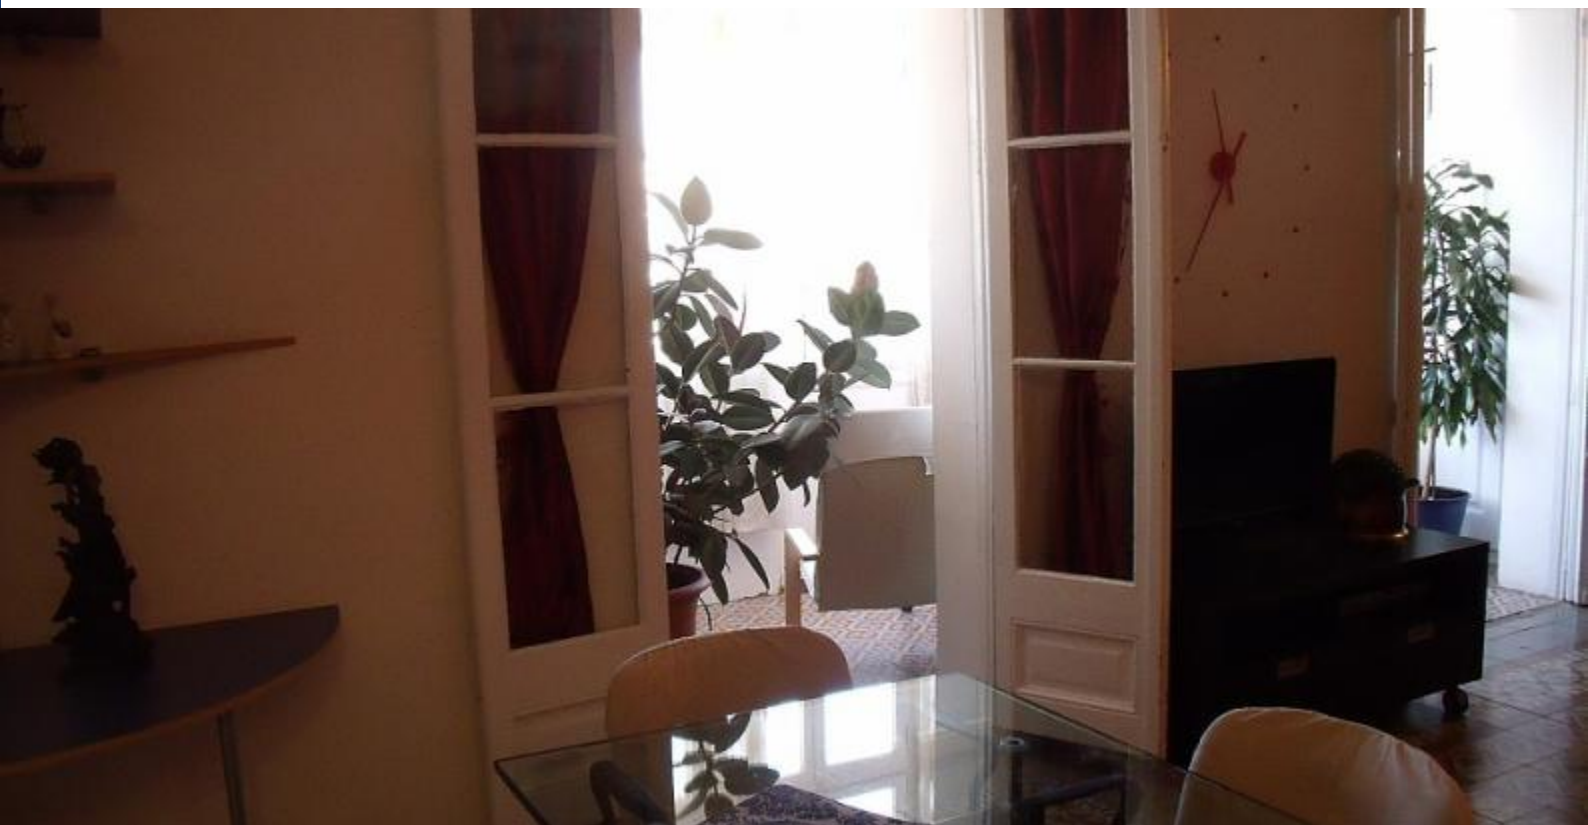

Lurt å vite

Overføringstjeneste

Resterende beløp

Dette beløpet er for eieren. Dersom oppholdet er lengre enn en måned, vil det utestående beløpet vil bli delt i månedlige betalinger.

Innsjekking og utsjekking

Innsjekking fra: 15:00
Utsjekking til: 12:00

Sen innsjekking

Innsjekkingen er gratis i løpet av klokken: fra kl. 13.00 til 18.30. Hvis ankomsttid er utenfor disse tidene, vil en ekstra kostnad bli brukt.

Hverdager
21:00 - 09:00 = 30 €
Helger og ferier
21:00 - 09:00 = 30 €

Regler for overnatting

Kjæledyr ikke tillatt
Fester ikke tillatt
Røykfritt inne
Minimum alder 20 år