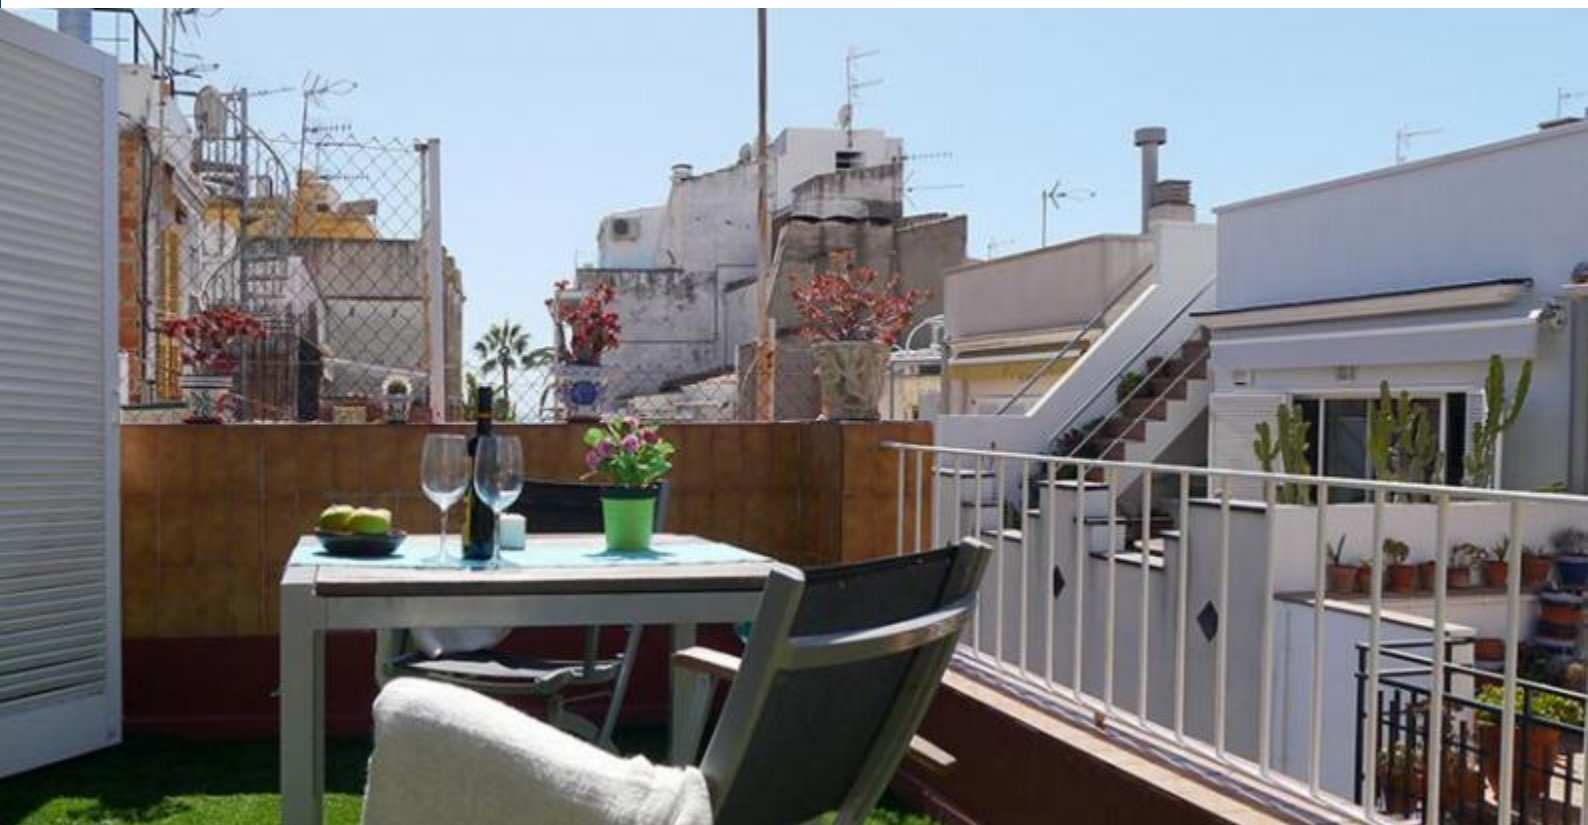

Omgivelser