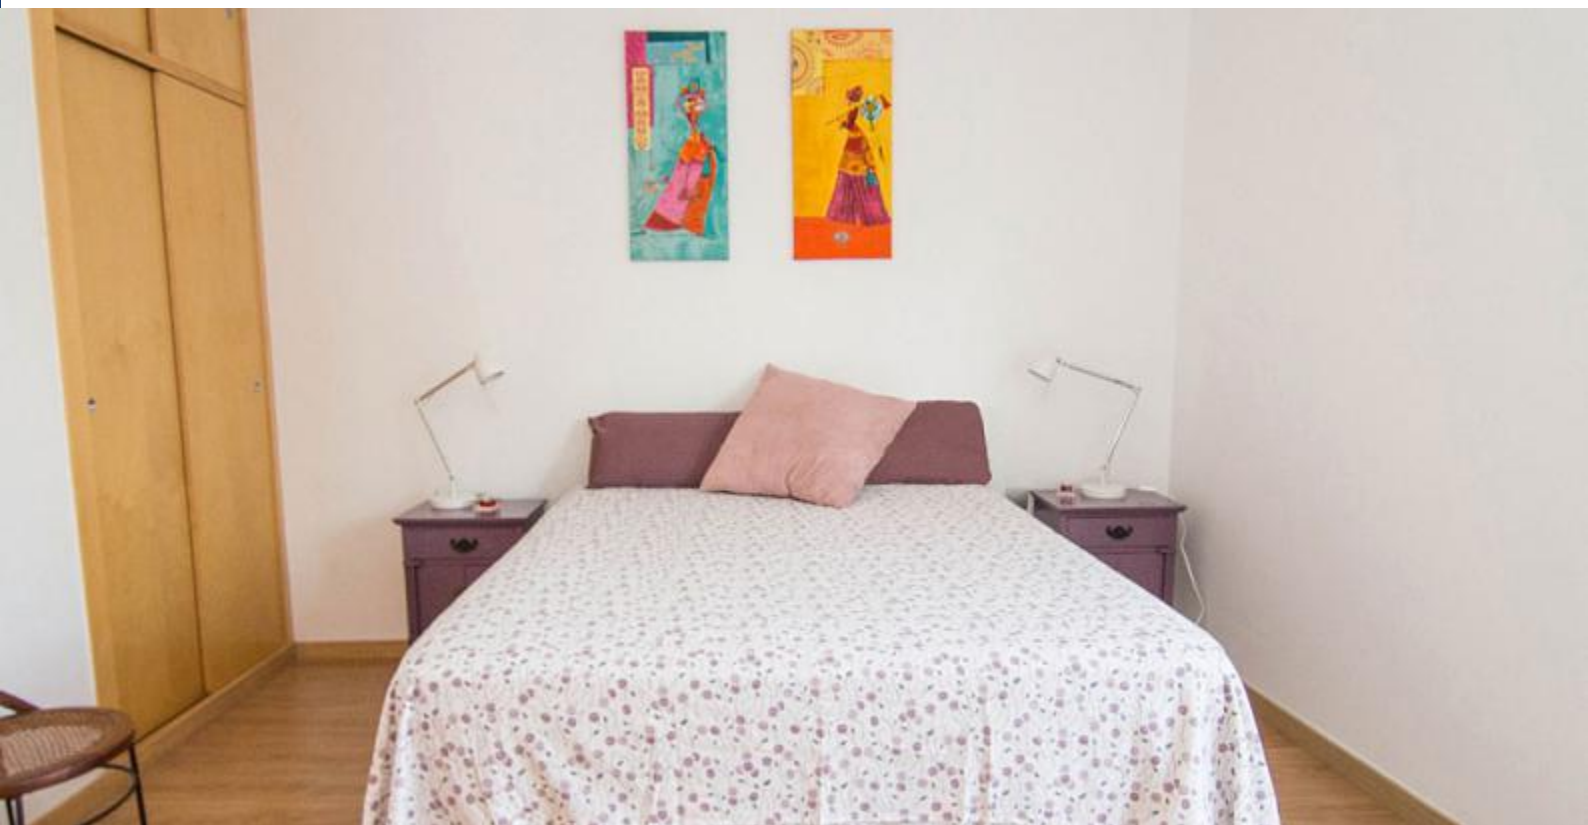

BarcelonaHome
WISH • FIND • ENJOY

HOMOFIL VENNLIG INNKVARTERING, SITGES

Beskrivelse

Pris / natt fra 104€

Pris / måned fra - €

Romslig og fargerik leilighet smakfullt innredet i en moderne stil, hvis viktigste funksjon er, uten tvil, den private terrasse møblert med bord og stoler. Dette er den perfekte stedet å nyte en rolig lunsj med fantastisk utsikt over Carrer de les Parellades, en av de mest populære og livfulle shopping i Sitges gatene. Leiligheten har også et eget kjøkken utstyrt med alt nødvendig for å maksimere komfort for gjestene.

Denne leiligheten ligger sentralt og nær en rekke turistattraksjoner, inkludert Museo Romántico Can Llopis og Plaça Espanya. Det er også svært nær Calle del Pecado, kjent for sitt pulserende uteliv og homovennlige bedrifter, noe som gjør den til en av de mest kjente homofile destinasjoner i Europa. Kysten er også bare noen skritt unna, utlån muligheten til å svømme, lå på stranden eller ta en spasertur langs havnen. Hvis du søker en overnatting med et bredt utvalg av attraksjoner og tjenester på hånden, er denne leiligheten en for deg.