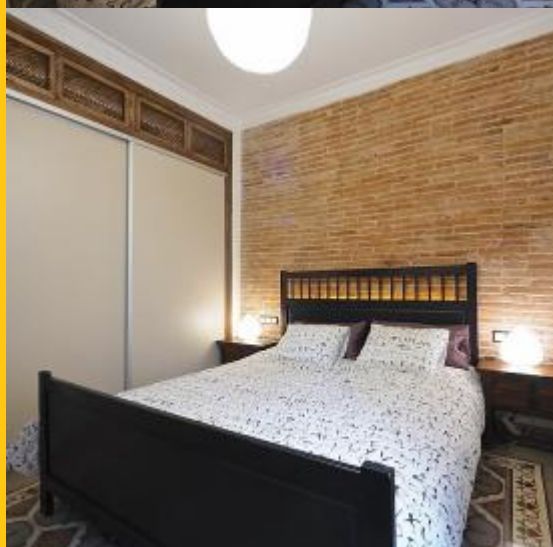

BHM2-2420

BarcelonaHome
WISH • FIND • ENJOY

VINTAGE LEILIGHET FOR LANGTIDSLEIE, SANTS

Beskrivelse

Pris / natt fra 43€

Pris / måned fra 1300€

Familieleilighet beliggende i en flott bygning som viser en vintage industriell stil med murstein finér vegger i stue og på badene. Den har også flislagt gulv av opprinnelse i de fleste rom. Den disponerer en romslig stue, med synlige bjelker og tregulv, noe som gir hele en viss karakter, innredet i en original og romslig måte, noe som bringer ut lysstyrke og et inntrykk av volum. I tillegg har det en eksepsjonell chill out området, utstyrt med en liten bar i tre og avføring, hvor du kan slappe av med en god bok.