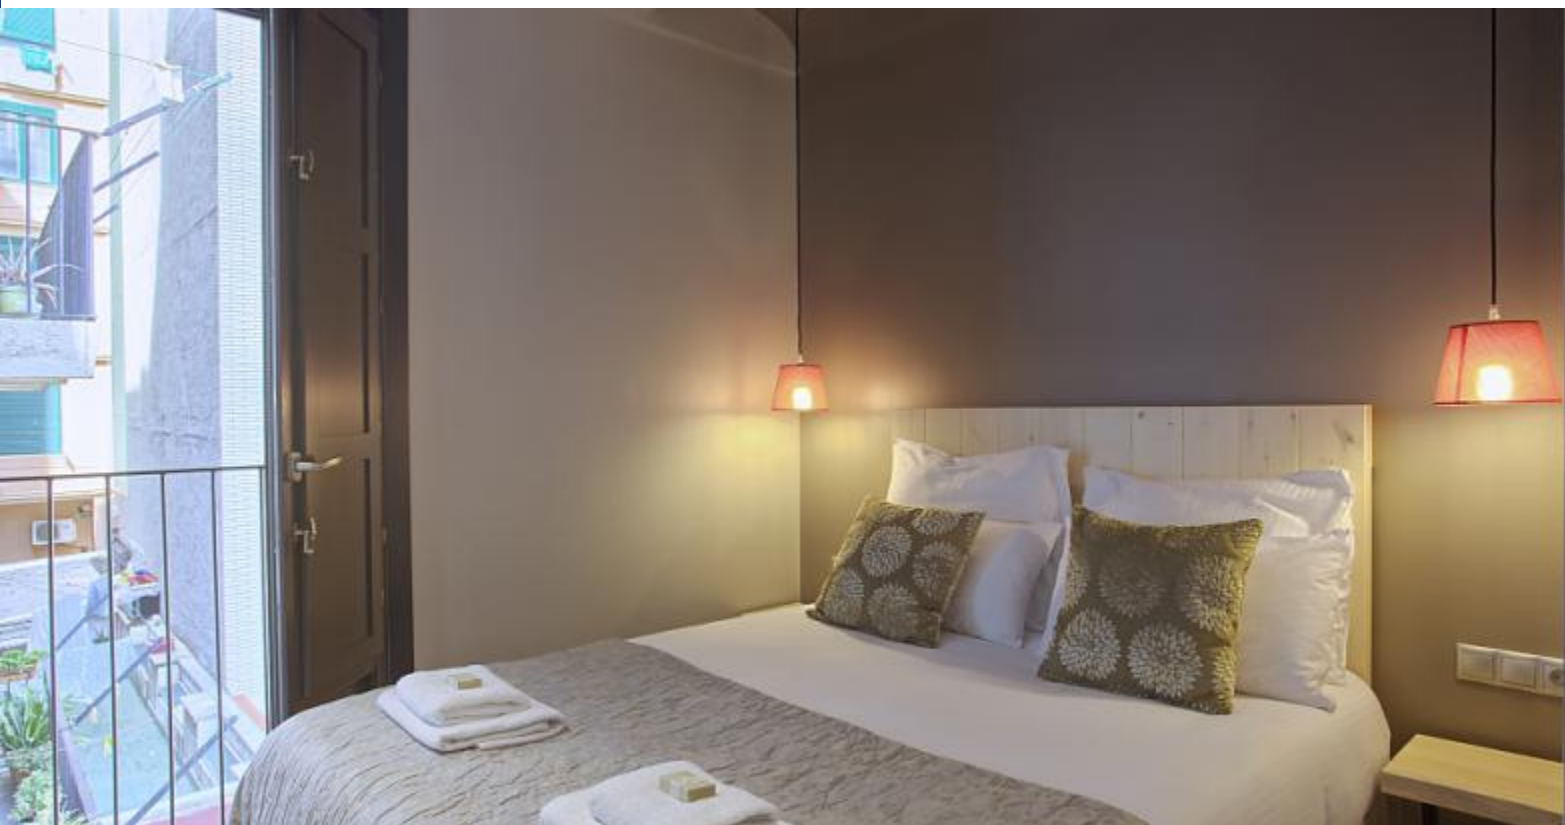

Omgivelser