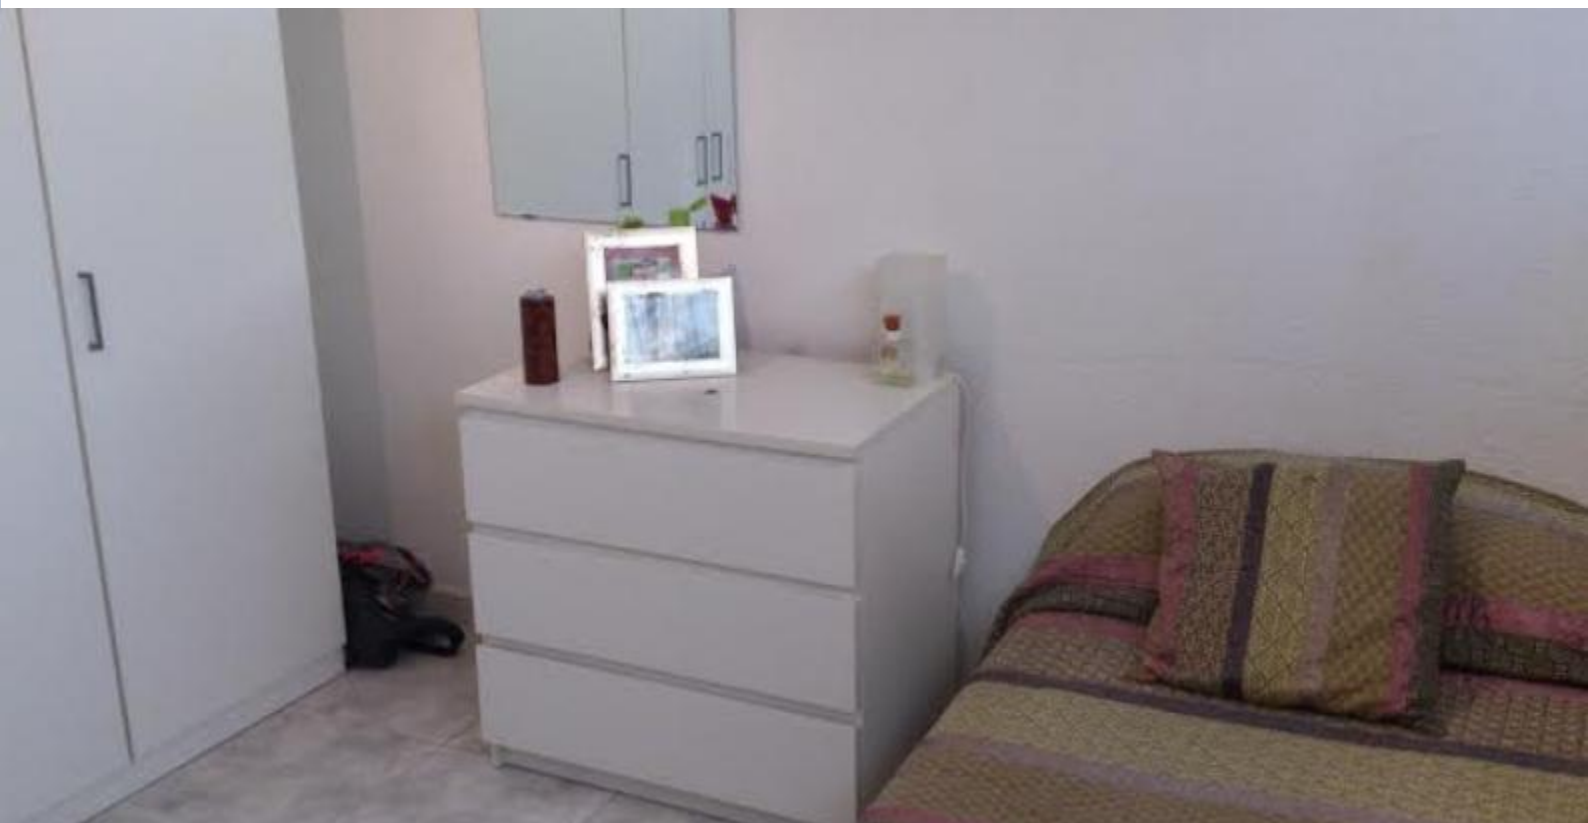

BarcelonaHome

WISH • FIND • ENJOY

PLASS TIL ÉN PERSON I HOSPITALET

Beskrivelse

Pris / natt fra 12€

Pris / måned fra 350€

Sjarmerende leilighet ligger i et boligområde i et hyggelig område av Barcelona, distriktet Bellvitge. Leiligheten har et stort kjøkken med alt du trenger for å møte dine behov og et stort bad med dusj. I nærheten finner du mange restauranter, hager og Parc Ecológic og bibliotek. I nærheten ligger det store kjøpesenteret Gran Vía 2, hvor du tilbringe en morsom ettermiddag med shopping eller en kaffe-pause. Hospital de Bellvitge er bare få meter, perfekt hvis du kommer til Barcelona for å gjøre et internship for noen måneder.

Rommet har en komfortabel enkeltseng, en studie bord og et stort skap til å oppbevare bagasjen din. Den har også en stor kommode og TV kun for deg.

Detaljer

Adresse	Carrer de l'Ermite de Bellvitge	Anmeldelser	Veldig bra 7.2
Leilighetens størrelse	70m2	€ Pris	6
Kapasitet	1	🛏 Kvalitet	8
Etasje	0	📍 Beliggenhet	6
Soverom	1	🧹 Sluttrensjøring og desinfisering	8
Bad	1	🔑 Check-in	8
Senger	1		
Balkong	Nei		
Lisens			

Omgivelser

Tjenerter

	Generell	Rom med lås
	Bygning	Heis
	Kjøkken	Mikrobølgeovn, Kjøkkenutstyr, Kjøleskap, Komfyr
	Bad	Dusj
	Vaskeri	Vaskemaskin, Sengetøy, Tepper
	Underholdning	TV, Wi-Fi GRATIS
	Tilleggstjenester	