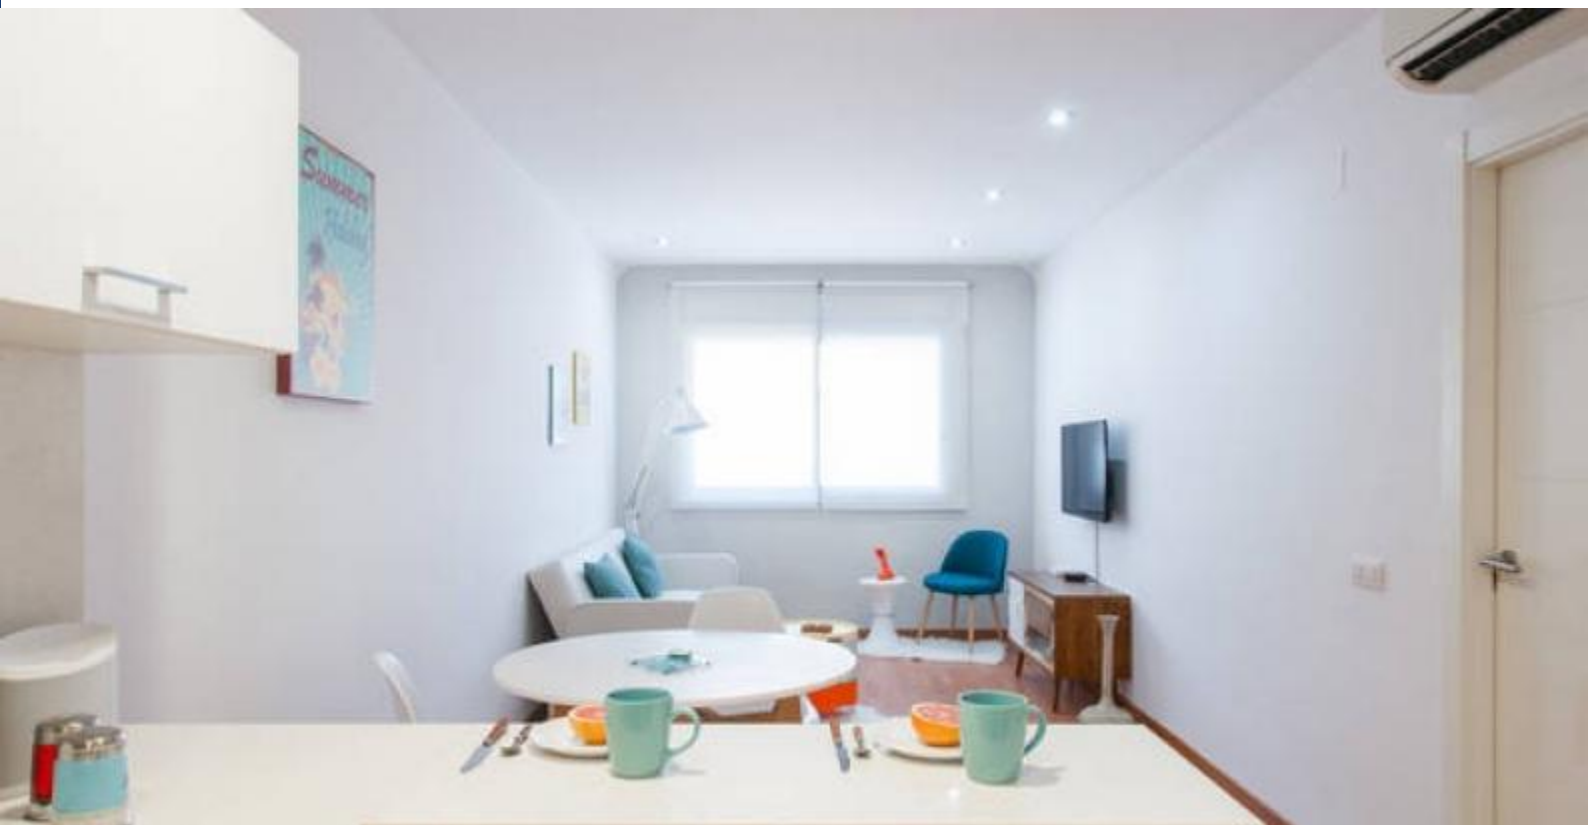

Tjenerter

	Generell	Oppvarming, Air condition, Baby seng
	Bygning	Heis
	Kjøkken	Brødrister, Stekeovn, Mikrobølgeovn, Kaffetrakter, Vannkoker, Kjøkkenutstyr, Kjøleskap, Komfyr, Fryser
	Bad	Hårføner, Bidet, Badekar, Dusj
	Vaskeri	Vaskemaskin, Sengetøy, Håndklær, Strykejern, Teppet
	Underholdning	Hi-Fi, TV, Kabel-tv, Hjemmekino, Wi-Fi GRATIS
	Tilleggstjenester