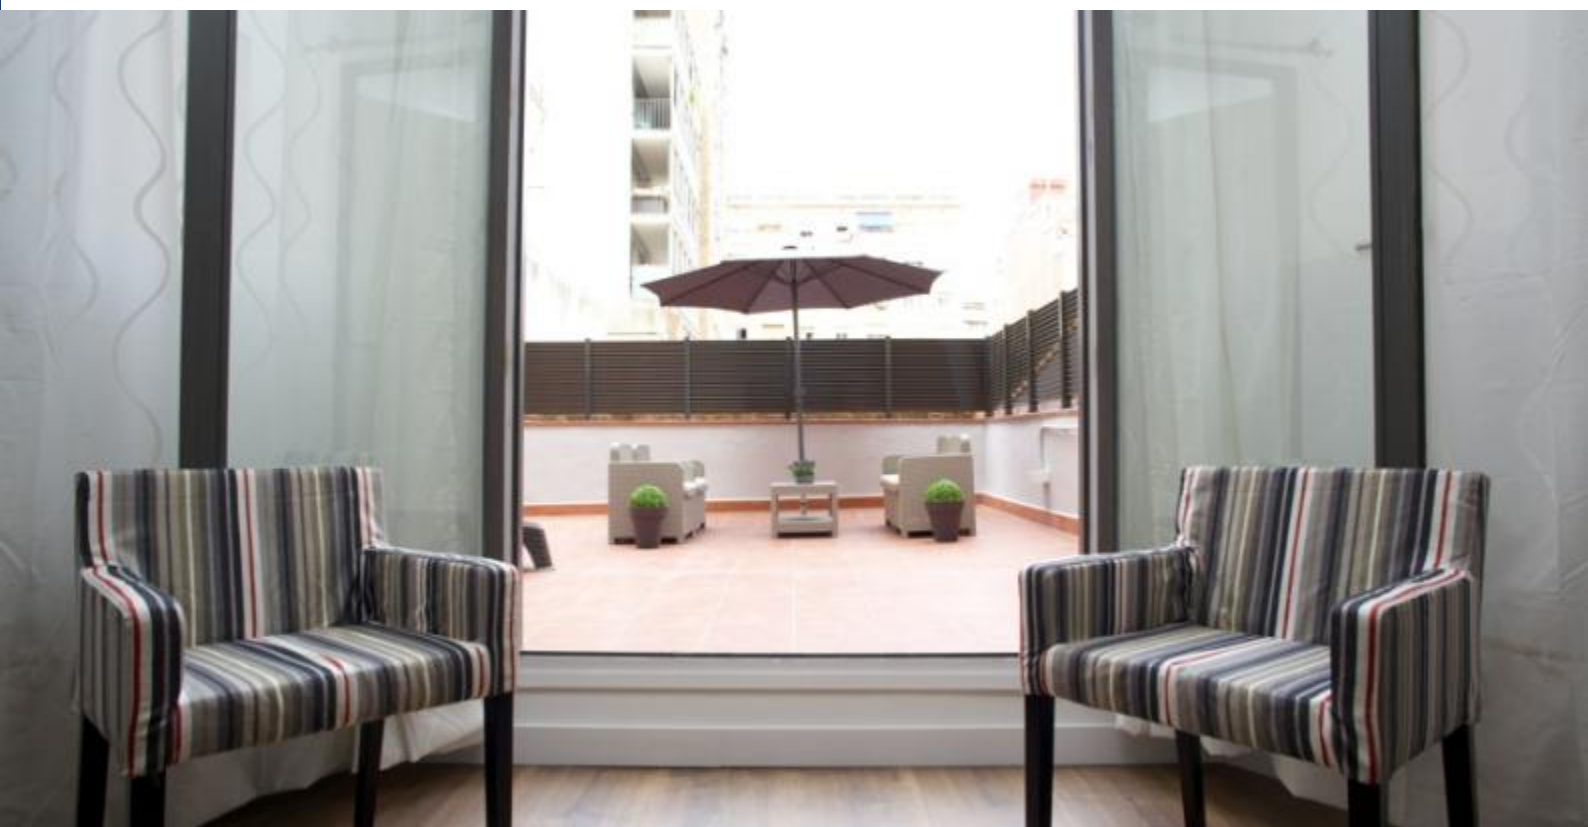

Omgivelser