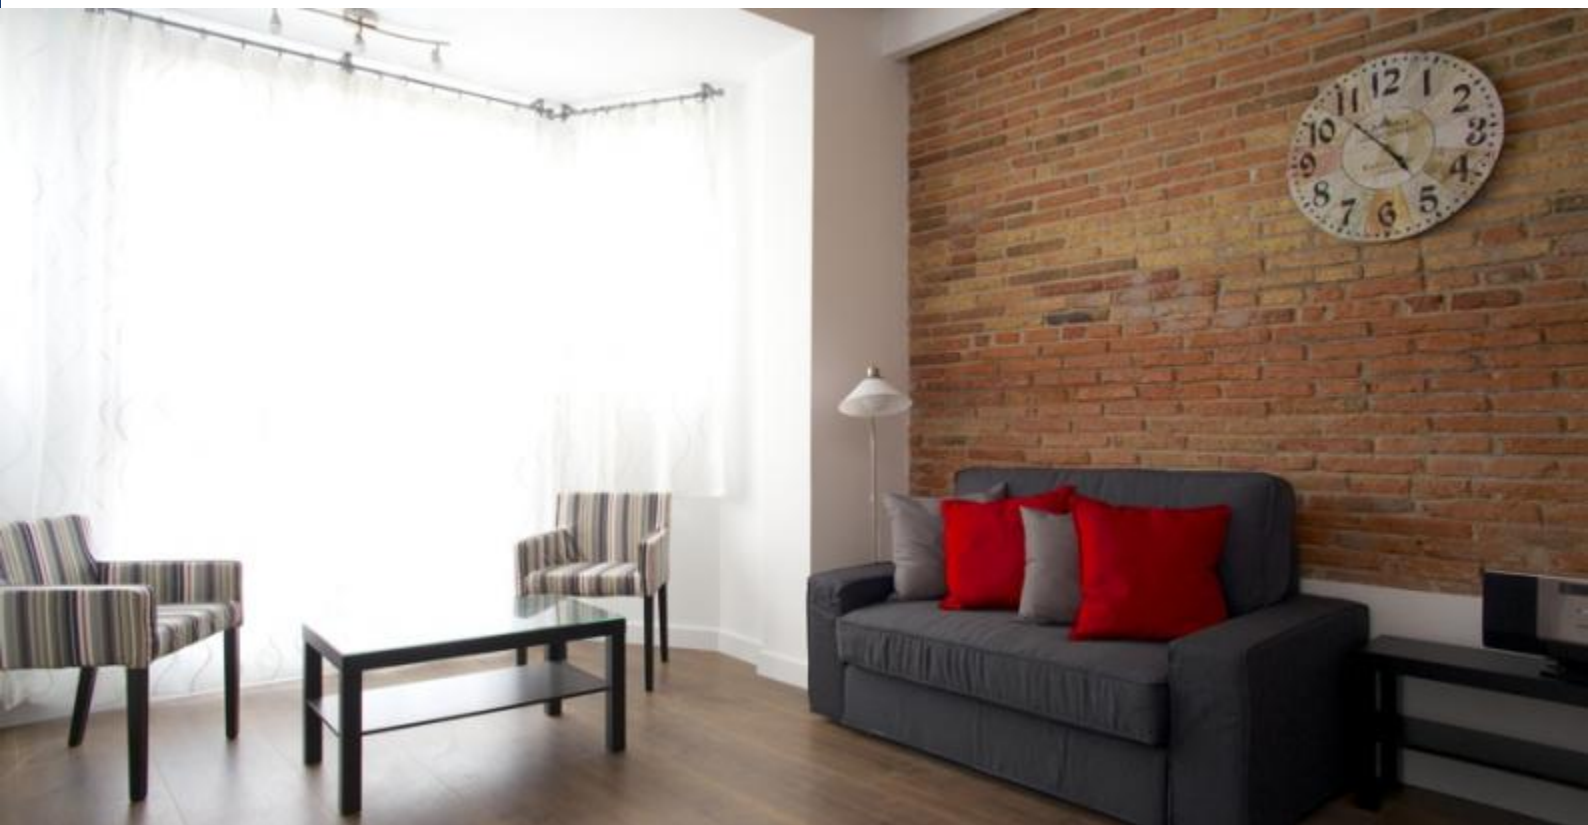

Detaljer

Adresse	Carrer de Sardenya
Leilighetens størrelse	75m2
Kapasitet	6
Etasje	5
Soverom	3
Bad	2
Senger	5
Balkong	Nei
Lisens	HUTB-009985

Anmeldelser	Veldig bra 7.8
€ Pris	6
🚗 Kvalitet	8
📍 Beliggenhet	8.6
🧹 Sluttrensjøring og desinfisering	8
🔑 Check-in	8