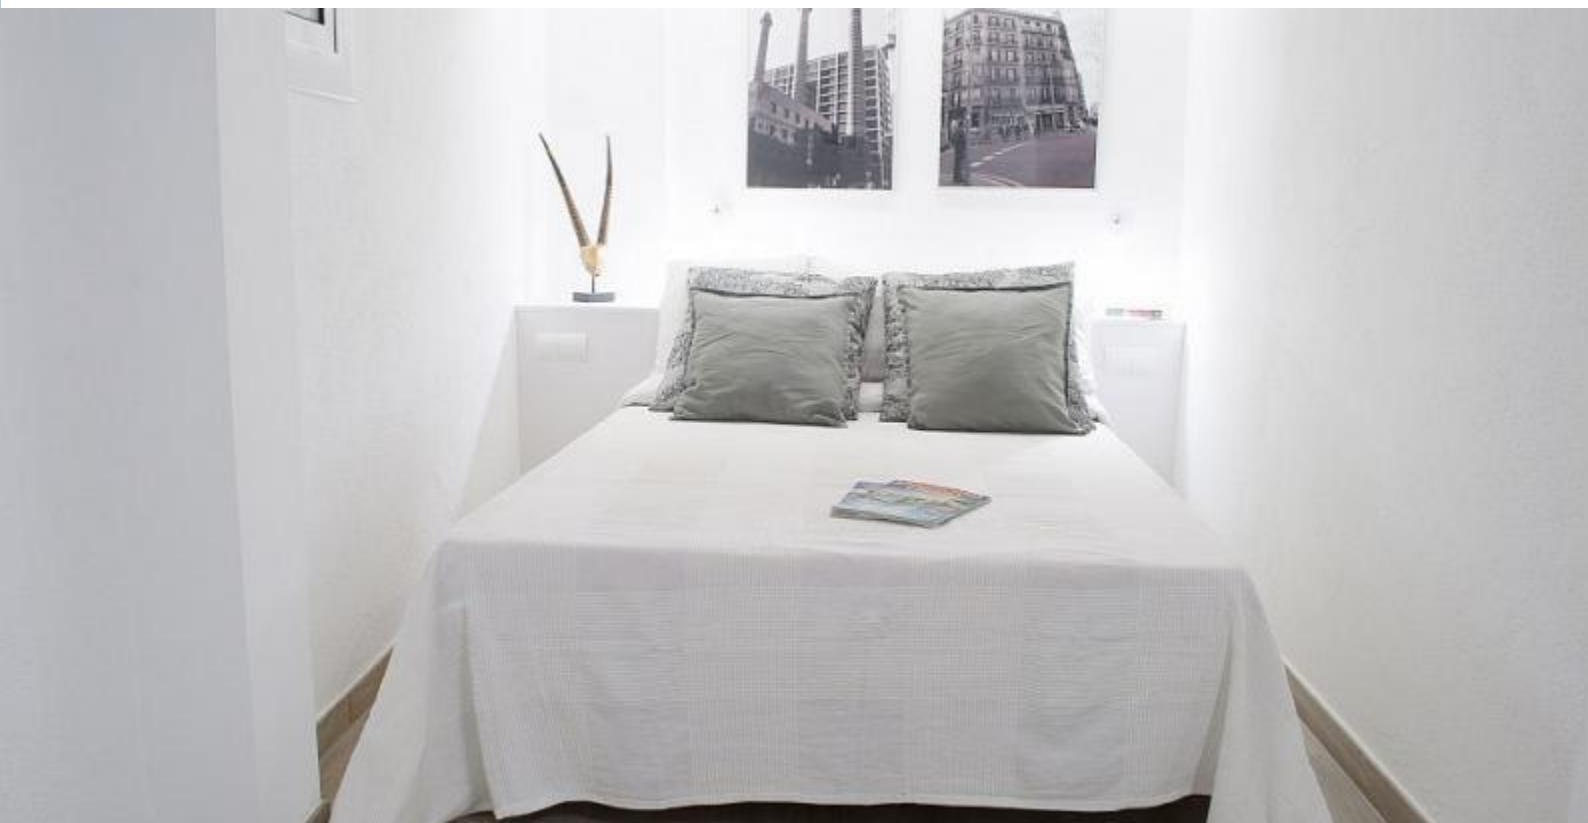

BHM1-1712

BarcelonaHome
WISH • FIND • ENJOY

SELVSTUDIUM I MÅNEDSVIS I CIUTAT VELLA

Beskrivelse

Pris / natt fra 33€

Pris / måned fra 1000€

Denne koselige leiligheten ligger i hjertet av El Born. Hans posisjon er ganske strategisk som det ligger noen få minutters gange fra Triumfbuen og Parc de la Ciutadella, og ikke mer enn 10 minutter fra Las Ramblas og Plaza Catalunya. Det finnes forskjellige T-banelinjene bare nærliggende boligen, som gjør det til et perfekt sted for å besøke byen eller nyte oppholdet til det maksimale.

Leiligheten har et fullt utstyrt kjøkken, bad og en dobbeltseng. Det er et ideelt sted hvis du planlegger å komme med din partner eller venn. Nyte nattelivet i byen, gå de trange gatene i Born og puster atmosfæren på middelaldersk arkitektur, besøke OL vila eller bare dra nytte av de kulturelle tilbudene i området.

Detaljer

Adresse	Carrer del Portal Nou	Anmeldelser	Veldig bra 8.8
Leilighetens størrelse	18m2	€ Pris	7.6
Kapasitet	2	🛏 Kvalitet	8.6
Etasje	2	📍 Beliggenhet	9.6
Soverom	0	🧹 Sluttrensjøring og desinfisering	9.4
Bad	1	🔑 Check-in	9.2
Senger	1		
Balkong	Nei		
Lisens			