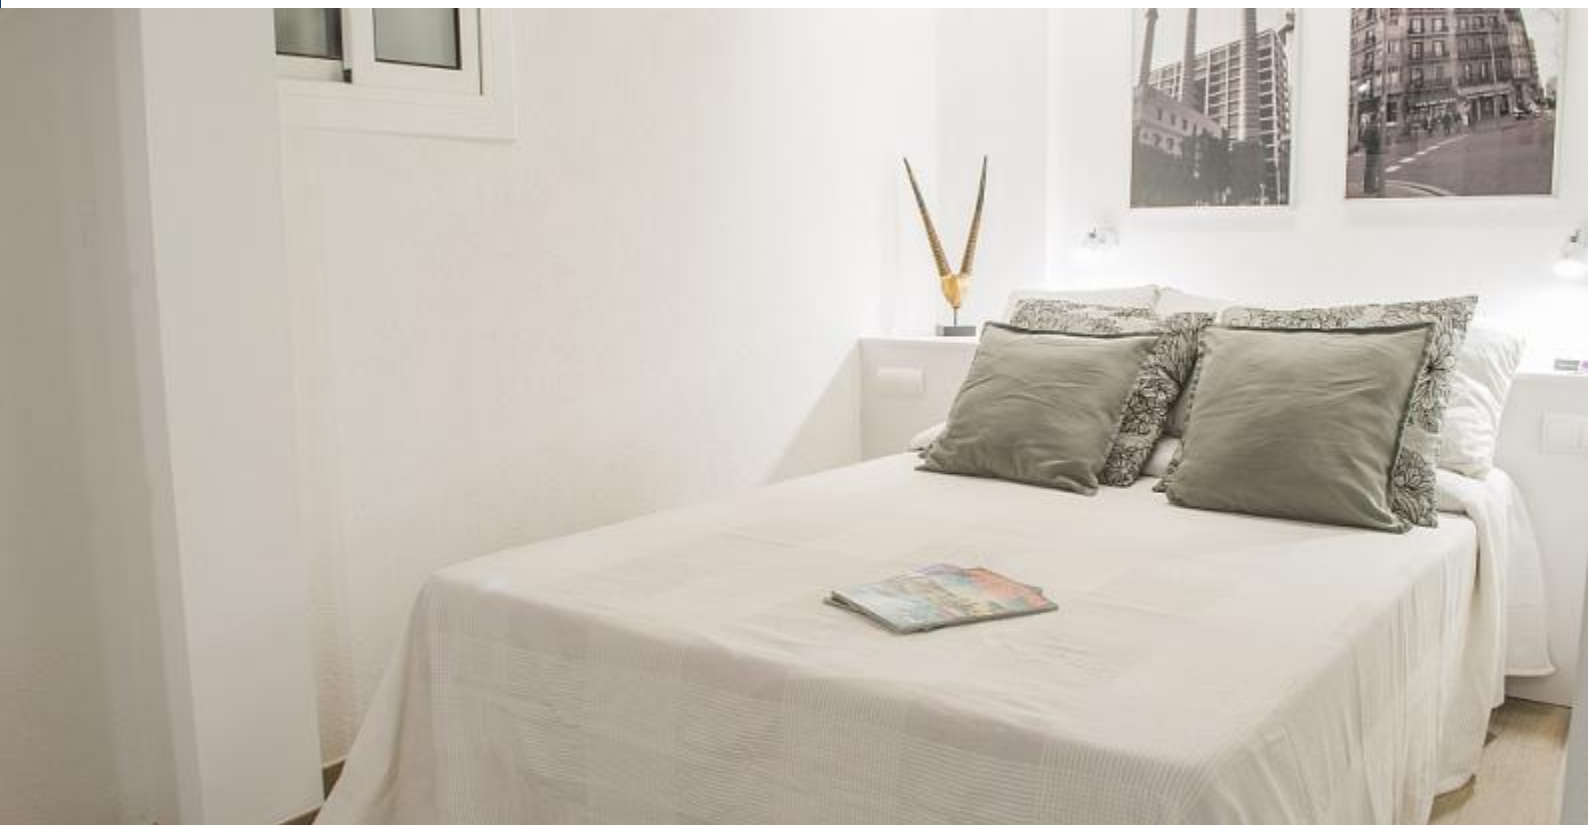

Tjenerter

	Generell	Vifte, Oppvarming, Air condition, 24 timer nødtelefon, Tilgang til parkering , Kjæledyr er tillatt
	Bygning	Felles terrasse
	Kjøkken	Brødrister, Kaffetrakter, Kjøkkenutstyr, Kjøleskap, Komfyr, Fryser
	Bad	Dusj
	Vaskeri	Vaskemaskin, Sengetøy, Håndklær, Strykejern, Tepper
	Underholdning	TV, Wi-Fi GRATIS
	Tilleggstjenester	Barneseng, Ekstra sett med nøkler, Bursdagspakke, Velkomstpakke, Daglig rengjøring per time, Barnestol, Kjæledyr er tillatt, Parkering, Rally racing opplevelse, Fotoopplevelse, Personlig trener, VIP reservasjon (Du kan bestille disse tjenestene etter bestilling)