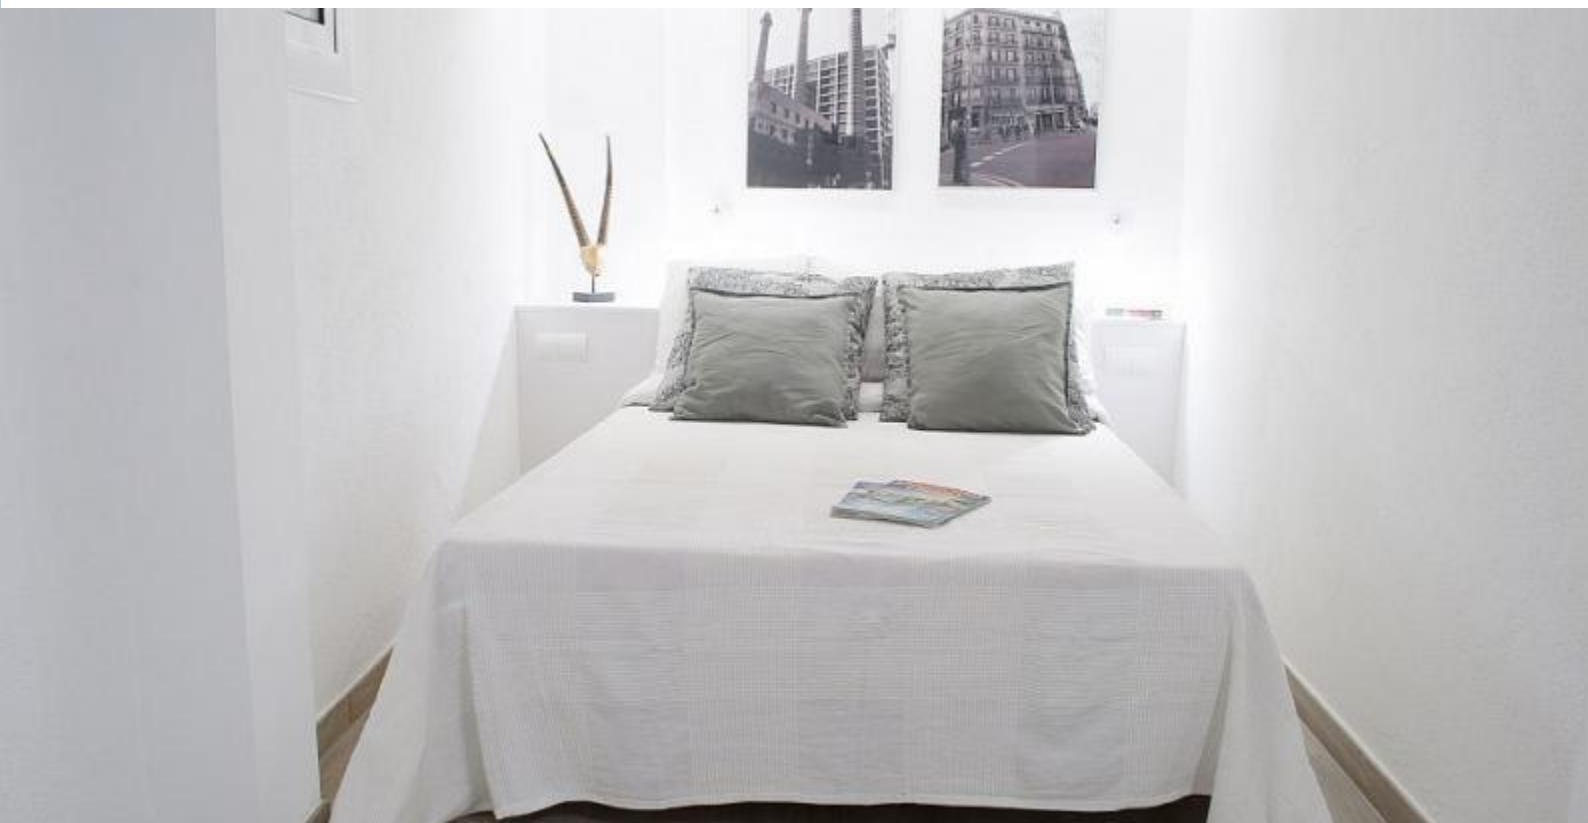

SELVSTUDIUM I MÅNEDSVIS I CIUTAT VELLA

Beskrivelse

Pris / natt fra 33€

Pris / måned fra 1000€

Denne koselige leiligheten ligger i hjertet av El Born. Hans posisjon er ganske strategisk som det ligger noen få minutters gange fra Triumfbuen og Parc de la Ciutadella, og ikke mer enn 10 minutter fra Las Ramblas og Plaza Catalunya. Det finnes forskjellige T-banelinjene bare nærliggende boligen, som gjør det til et perfekt sted for å besøke byen eller nyte oppholdet til det maksimale.

Leiligheten har et fullt utstyrt kjøkken, bad og en dobbeltseng. Det er et ideelt sted hvis du planlegger å komme med din partner eller venn. Nyte nattelivet i byen, gå de trange gatene i Born og puster atmosfæren på middelaldersk arkitektur, besøke OL vila eller bare dra nytte av de kulturelle tilbudene i området.