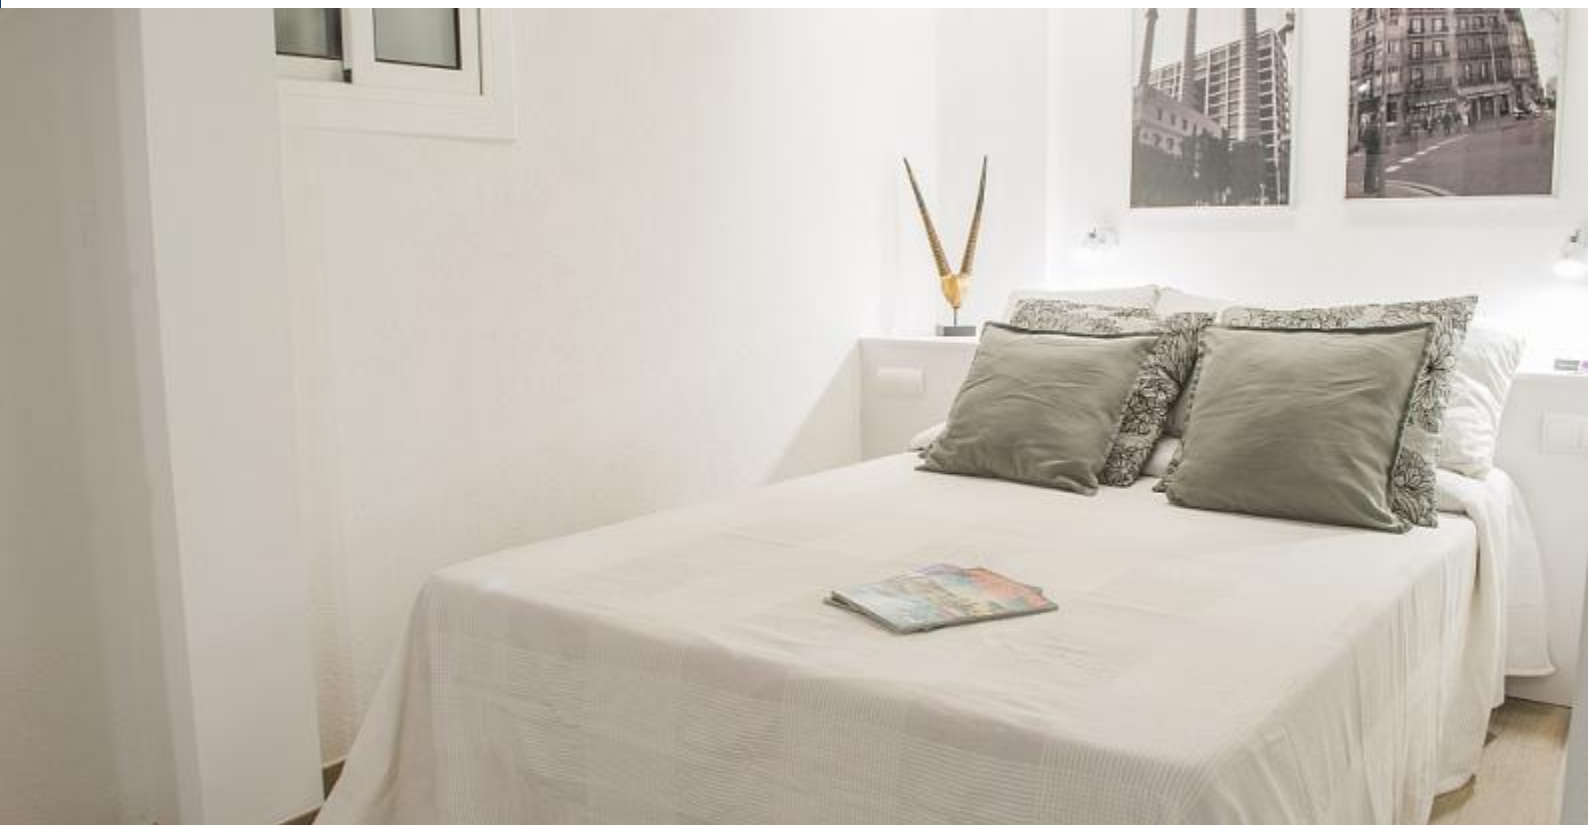

Leiligheten har et fullt utstyrt kjøkken, bad og en dobbeltseng. Det er et ideelt sted hvis du planlegger å komme med din partner eller venn. Nyte nattelivet i byen, gå de trange gatene i Born og puster atmosfæren på middelaldersk arkitektur, besøke OL vila eller bare dra nytte av de kulturelle tilbudene i området.