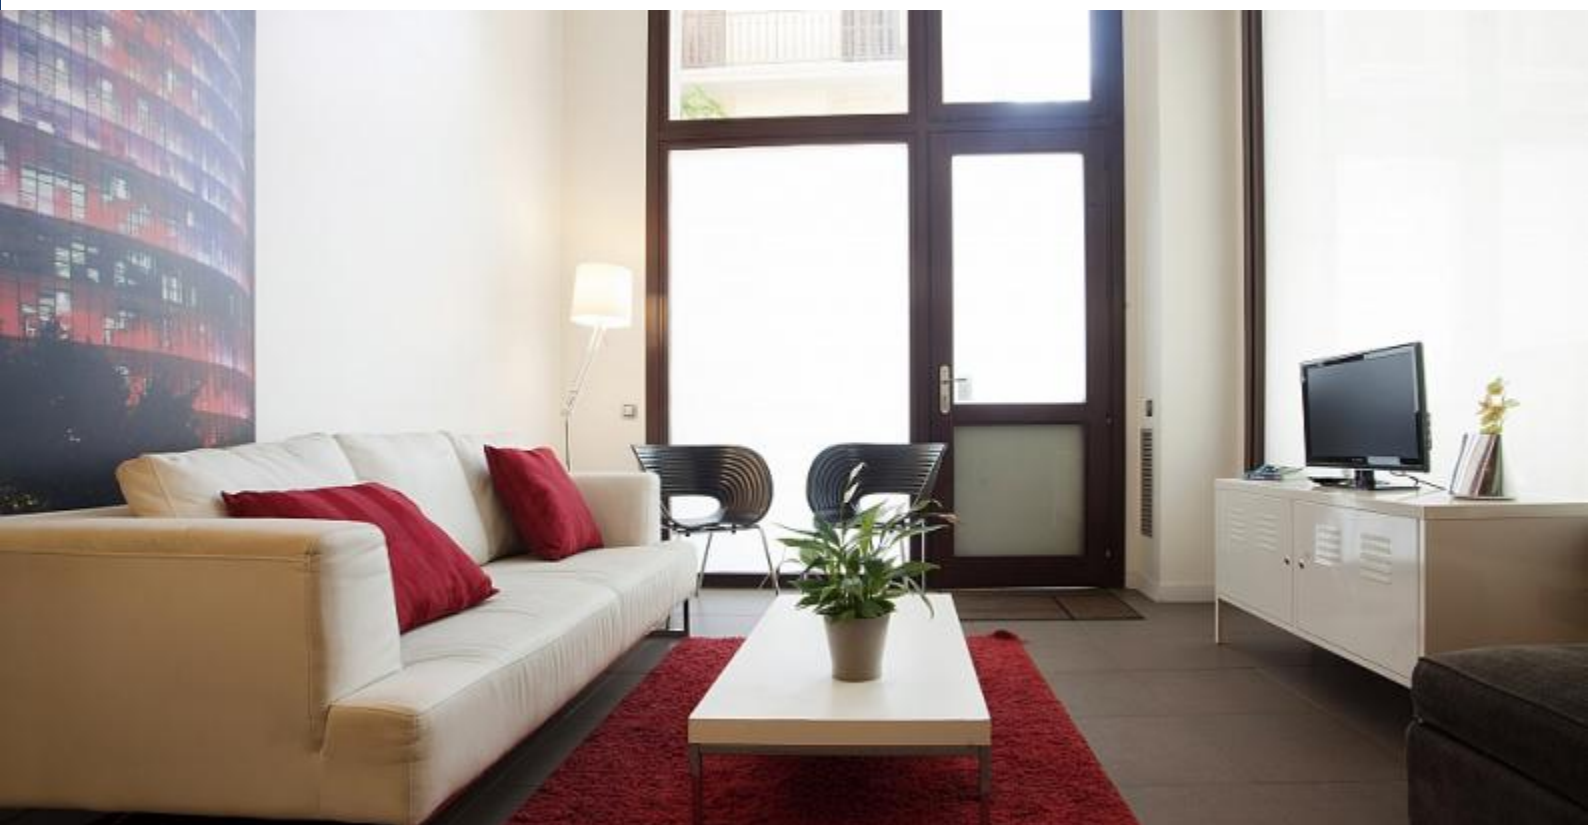

Omgivelser