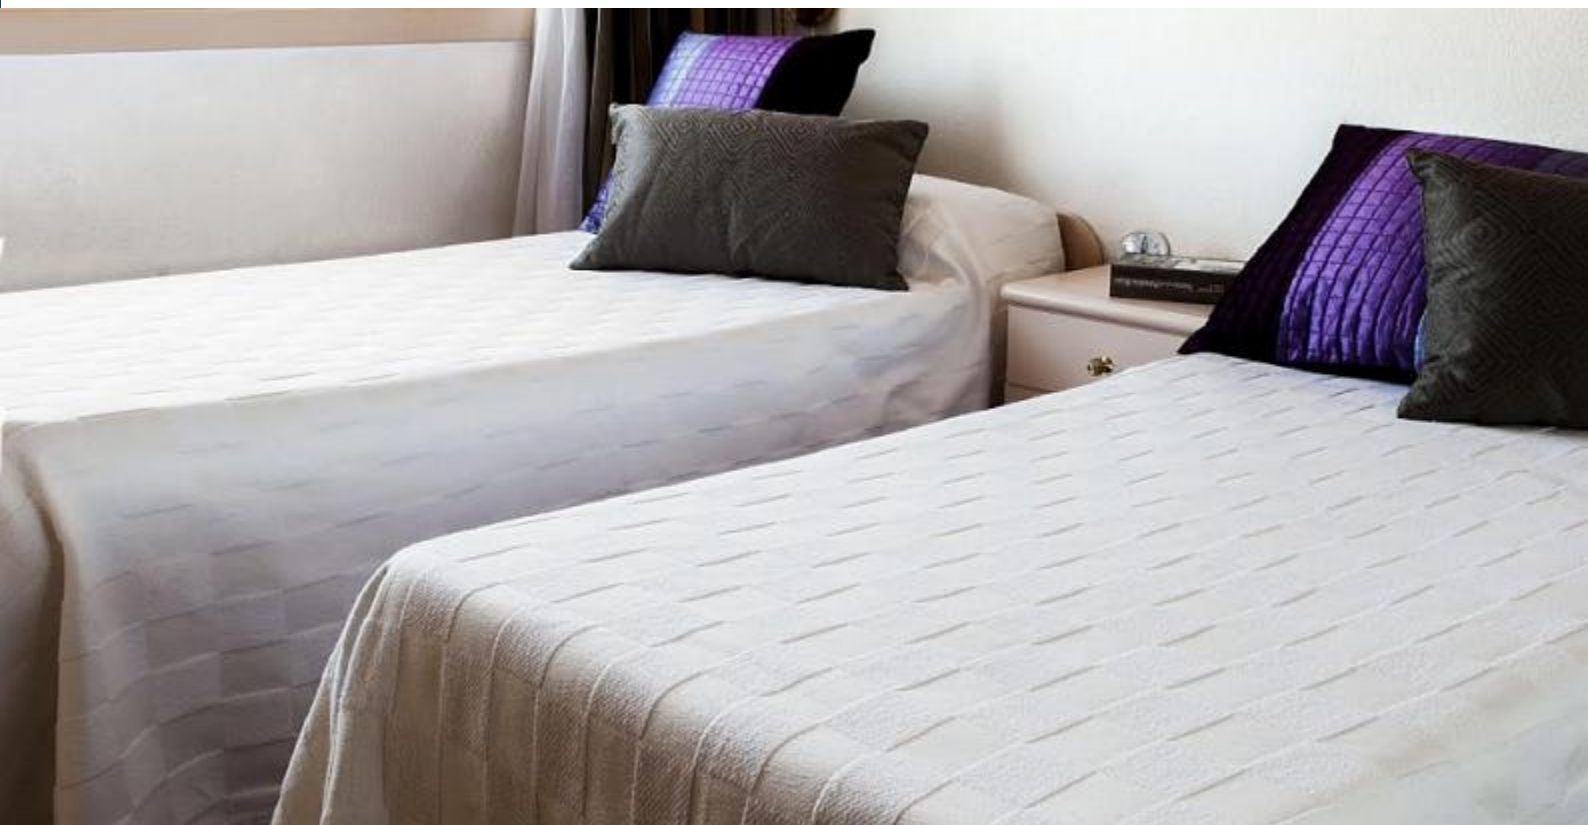

Goed om te weten

Transfers

Resterend bedrag

Dit bedrag is voor de eigenaar.
Bij aankomst zal u worden gevraagd het resterende bedrag van de boeking te betalen.

Inchecken en uitchecken

Inchecken vanaf: 13:00
Uitchecken tot: 10:00

Laat inchecken

Het inchecken is gratis tijdens de uren: van 13:00 tot 18:30 uur.
Als uw aankomsttijd buiten deze uren valt, worden er extra kosten in rekening gebracht.

Weekdagen

18:30 - 22:00 = 30 €

22:00 - 01:00 = 50 €

01:00 - 07:00 = 90 €

07:00 - 10:00 = 50 €

Weekenden en vakanties

13:00 - 22:00 = 30 €

22:00 - 01:00 = 50 €

01:00 - 07:00 = 90 €

07:00 - 10:00 = 50 €

Regels van accommodatie

Huisdieren niet toegestaan
Feesten niet toegestaan
Binnen niet roken

Notitie van de eigenaar

Kamer te huur, alleen voor vrouwen. Deze gedeelde appartement beschikt over 2 eenpersoonskamers en 1 kamer met een twin bed. Meestal gehuurd door jonge en verantwoordelijke vrouwen.