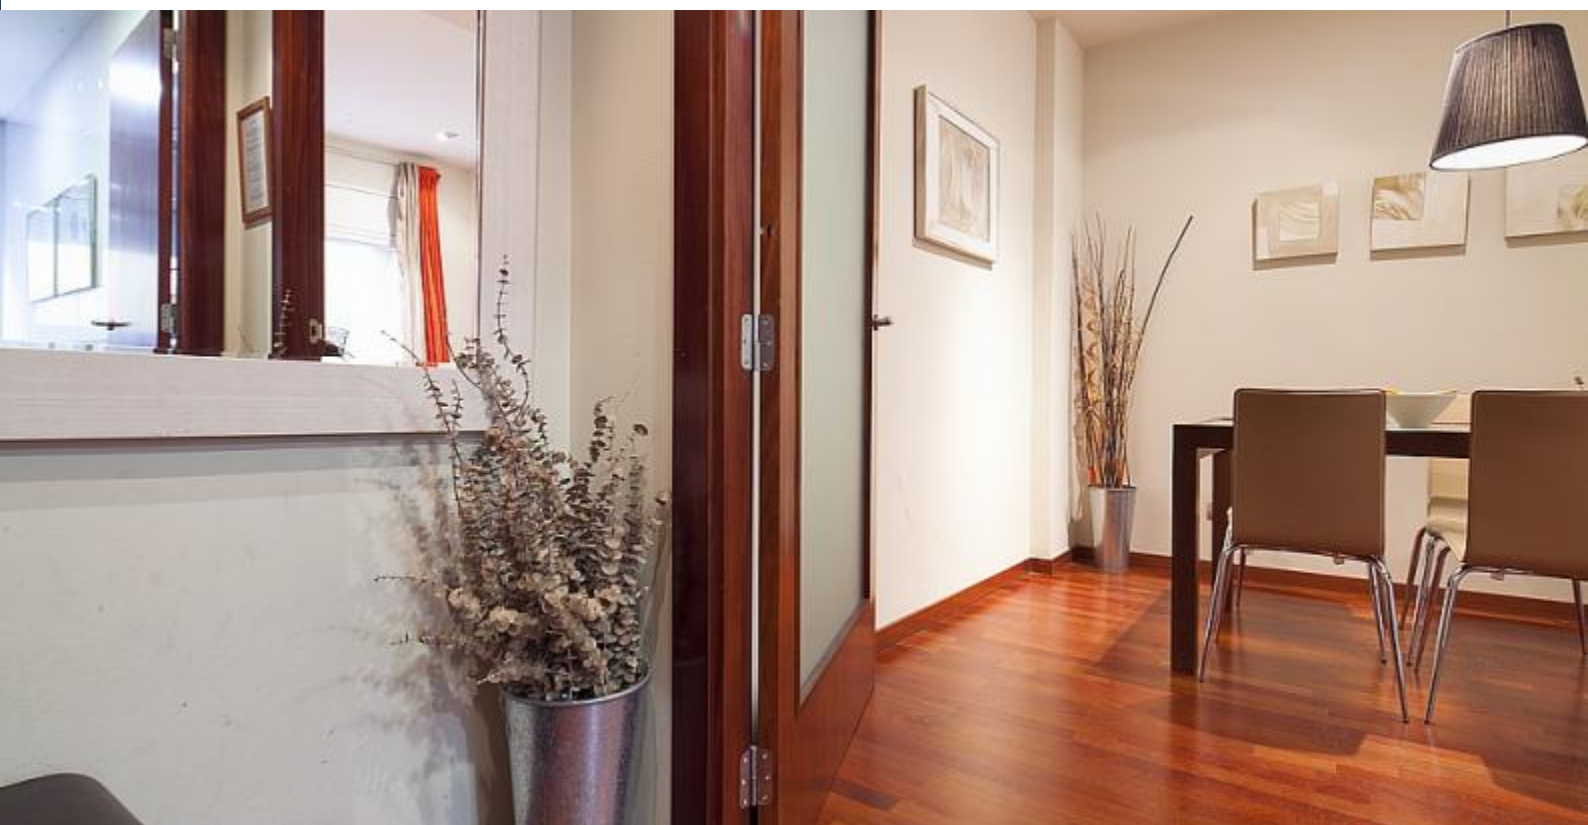

Goed om te weten

Transfers

Resterend bedrag

Dit bedrag is voor de eigenaar.
Bij aankomst zal u worden gevraagd het resterende bedrag van de boeking te betalen.

Inchecken en uitchecken

Inchecken vanaf: 13:00
Uitchecken tot: 11:00

Laat inchecken

Het inchecken is gratis tijdens de uren: van 13:00 tot 18:30 uur.
Als uw aankomsttijd buiten deze uren valt, worden er extra kosten in rekening gebracht.

Weekdagen

20:00 - 23:00 = 20 €

23:00 - 03:00 = 35 €

Weekenden en vakanties

20:00 - 23:00 = 20 €

23:00 - 03:00 = 35 €

Regels van accommodatie

Huisdieren niet toegestaan
Feesten niet toegestaan
Binnen niet roken

Notitie van de eigenaar

Wij herinneren u eraan dat alle klanten ouder dan 16 zijn verplicht om de toeristenbelasting (2,48 € per persoon per nacht), die niet is opgenomen in de totale prijs en zal bij aankomst in rekening gebracht te betalen.

Minimum leeftijd 25 jaar oud.

De eigenaar vereist dat voor groepen van meer dan 3 personen de klanten een familie zijn.